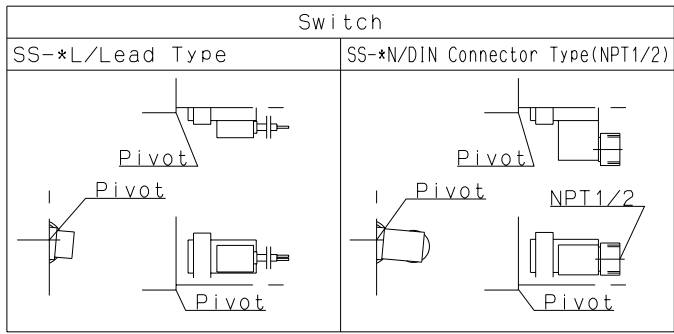

Stroke	L
100	194
150	244
200	294
250	344
300	394
400	494
500	594
600	694

Stroke	JC
0~160	110
161~250	150
251~400	210
401~600	300

Model : MS665-A(B)(D)-TC-40X300-HD  
 Maker : KONAN  
 File Name : MS66-A-TC-40-HD