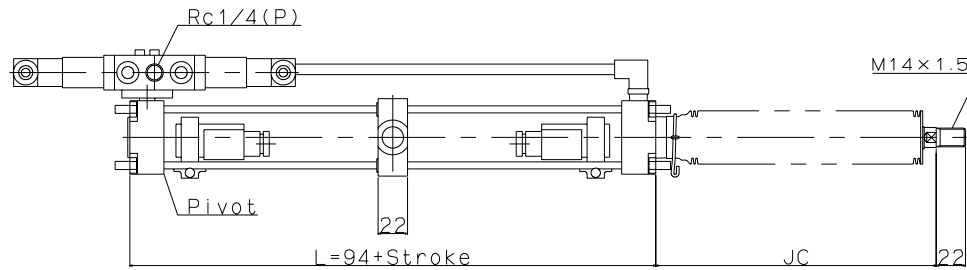

Stroke	L
100	194
150	244
200	294
250	344
300	394
400	494
500	594
600	694

Stroke	JC
0~160	110
161~250	150
251~400	210
401~600	300

Model : MS665-A(B)(D)-TC-40X300-HD  
 Maker : KONAN  
 File Name : MS66-A-TC-40-HD