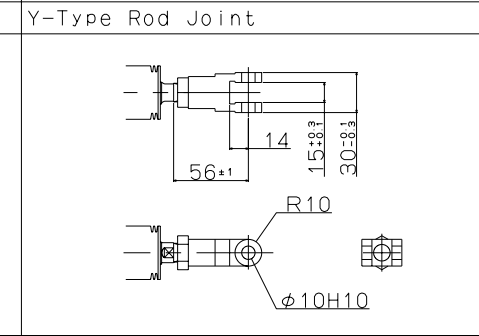

Stroke	L
100	194
150	244
200	294
250	344
300	394
400	494
500	594
600	694

Stroke	JC
0~160	110
161~250	150
251~400	210
401~600	300

Model : MS665-A(B)(D)-TC-40X300-HD  
 Maker : KONAN  
 File Name : MS66-A-TC-40-HD