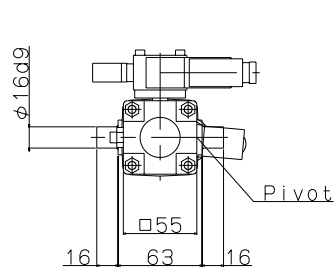

Stroke	L
100	194
150	244
200	294
250	344
300	394
400	494
500	594
600	694

Stroke	JC
0~160	110
161~250	150
251~400	210
401~600	300

Model : MS665-A(B)(D)-TC-40X300-HD  
 Maker : KONAN  
 File Name : MS66-A-TC-40-HD