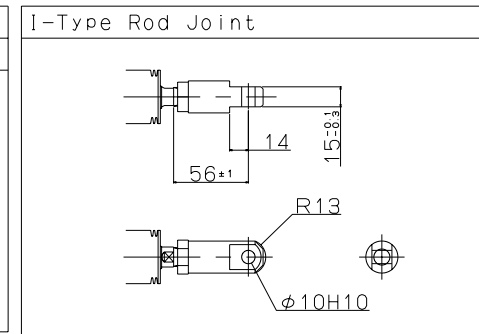

Stroke	L
100	194
150	244
200	294
250	344
300	394
400	494
500	594
600	694

Stroke	JC
0~160	110
161~250	150
251~400	210
401~600	300

Model : MS665-A(B)(D)-TC-40X300-HD  
 Maker : KONAN  
 File Name : MS66-A-TC-40-HD