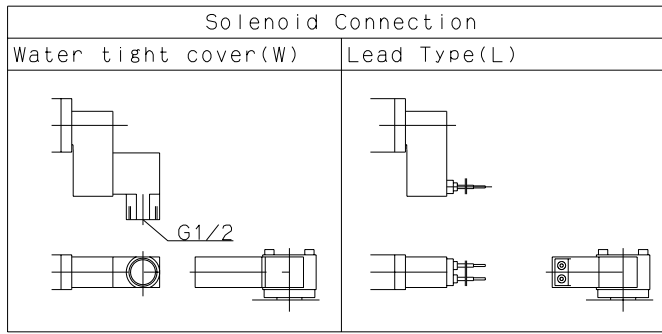

Stroke	L
100	194
150	244
200	294
250	344
300	394
400	494
500	594
600	694

Stroke	JC
0~160	110
161~250	150
251~400	210
401~600	300

Model : MS665-A(B)(D)-TC-40X300-HD  
 Maker : KONAN  
 File Name : MS66-A-TC-40-HD