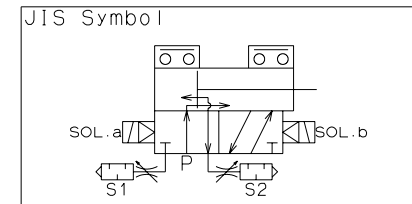

Stroke	L
100	194
150	244
200	294
250	344
300	394
400	494
500	594
600	694

Stroke	JC
0~160	110
161~250	150
251~400	210
401~600	300

Model : MS665-A(B)(D)-TC-40X300-HD  
 Maker : KONAN  
 File Name : MS66-A-TC-40-HD