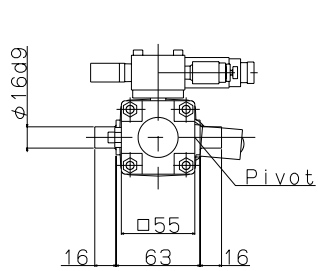

Stroke	L
100	194
150	244
200	294
250	344
300	394
400	494
500	594
600	694

Stroke	JC
0~160	110
161~250	150
251~400	210
401~600	300

Model : MS665-A(B)(D)-TC-40X300-HS  
 Maker : KONAN

File Name : MS66-A-TC-40-HS