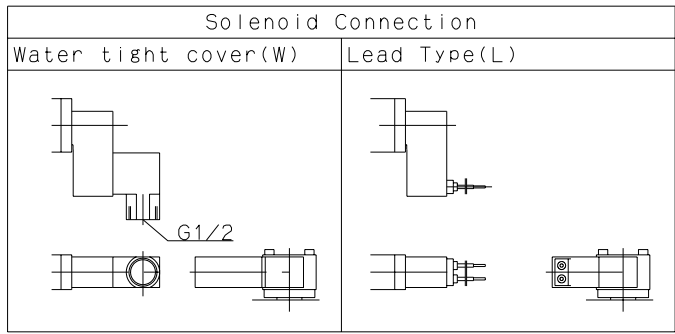

Stroke	L
100	194
150	244
200	294
250	344
300	394
400	494
500	594
600	694

Stroke	JC
0~160	110
161~250	150
251~400	210
401~600	300

Model : MS665-A(B)(D)-TC-40X300-HS  
 Maker : KONAN

File Name : MS66-A-TC-40-HS