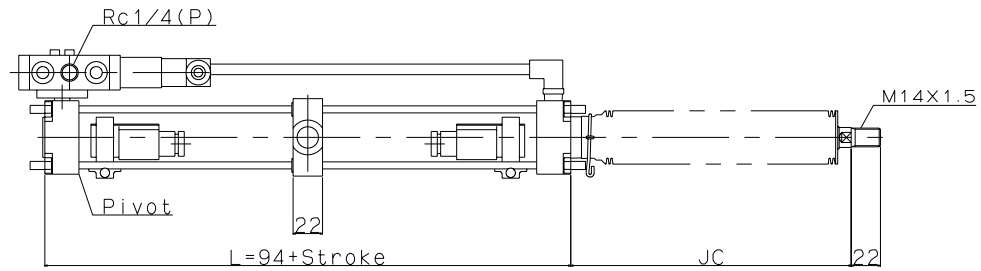

Stroke	L
100	194
150	244
200	294
250	344
300	394
400	494
500	594
600	694

Stroke	JC
0~160	110
161~250	150
251~400	210
401~600	300

Model : MS665-A(B)(D)-TC-40X300-HS  
 Maker : KONAN

File Name : MS66-A-TC-40-HS