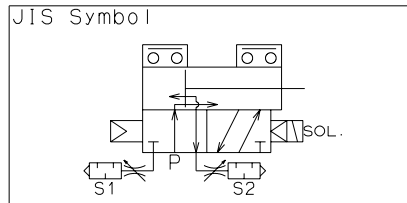

Stroke	L
100	194
150	244
200	294
250	344
300	394
400	494
500	594
600	694

Stroke	JC
0~160	110
161~250	150
251~400	210
401~600	300

Model : MS665-A(B)(D)-TC-40X300-HS  
 Maker : KONAN

File Name : MS66-A-TC-40-HS