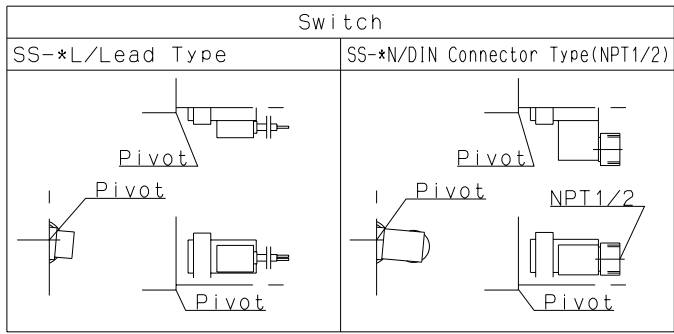

Stroke	L
100	194
150	244
200	294
250	344
300	394
400	494
500	594
600	694

Stroke	JC
0~160	110
161~250	150
251~400	210
401~600	300

Model : MS665-A(B)(D)-TC-40X300-HS  
 Maker : KONAN

File Name : MS66-A-TC-40-HS