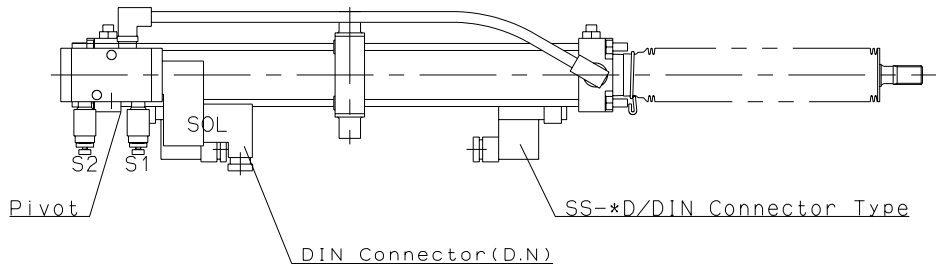

Stroke	L
100	194
150	244
200	294
250	344
300	394
400	494
500	594
600	694

Stroke	JC
0~160	110
161~250	150
251~400	210
401~600	300

Model : MS665-A(B)(D)-TC-40X300-HS  
 Maker : KONAN

File Name : MS66-A-TC-40-HS