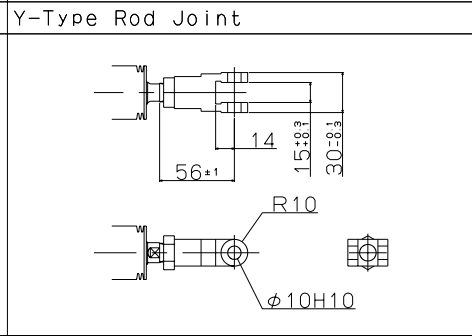

Stroke	L
100	194
150	244
200	294
250	344
300	394
400	494
500	594
600	694

Stroke	JC
0~160	110
161~250	150
251~400	210
401~600	300

Model : MS665-A(B)(D)-TC-40X300-HS  
 Maker : KONAN

File Name : MS66-A-TC-40-HS