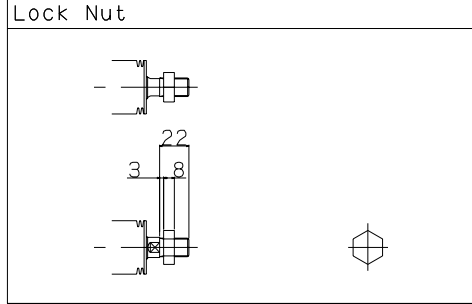

Stroke	L
100	194
150	244
200	294
250	344
300	394
400	494
500	594
600	694

Stroke	JC
0~160	110
161~250	150
251~400	210
401~600	300

Model : MS665-A(B)(D)-TC-40X300-HS  
 Maker : KONAN

File Name : MS66-A-TC-40-HS