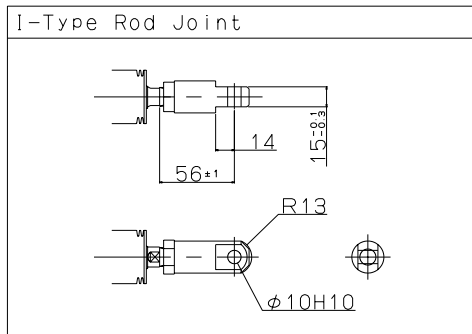

Stroke	L
100	194
150	244
200	294
250	344
300	394
400	494
500	594
600	694

Stroke	JC
0~160	110
161~250	150
251~400	210
401~600	300

Model : MS665-A(B)(D)-TC-40X300-HS  
 Maker : KONAN

File Name : MS66-A-TC-40-HS