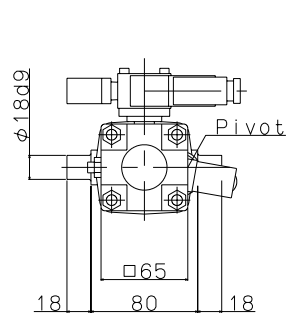

Stroke	L
100	205
150	255
200	305
250	355
300	405
400	505
500	605
600	705

Stroke	JC
0~160	110
161~250	150
251~400	210
401~600	300

Model : MS665-A(B)(D)-TC-50X300-HD  
 Maker : KONAN  
 File Name : MS66-A-TC-50-HD