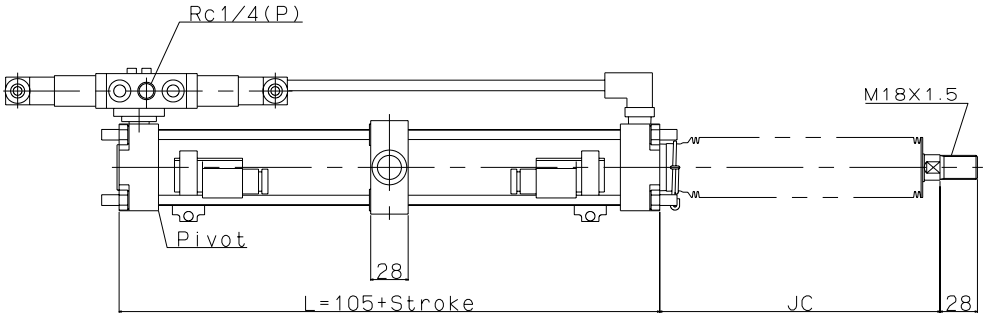

Stroke	L
100	205
150	255
200	305
250	355
300	405
400	505
500	605
600	705

Stroke	JC
0~160	110
161~250	150
251~400	210
401~600	300

Model : MS665-A(B)(D)-TC-50X300-HD  
 Maker : KONAN  
 File Name : MS66-A-TC-50-HD