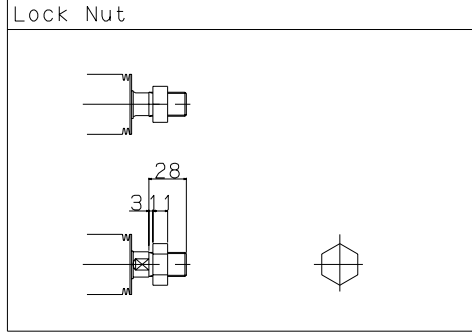

Stroke	L
100	205
150	255
200	305
250	355
300	405
400	505
500	605
600	705

Stroke	JC
0~160	110
161~250	150
251~400	210
401~600	300

Model : MS665-A(B)(D)-TC-50X300-HD  
 Maker : KONAN  
 File Name : MS66-A-TC-50-HD