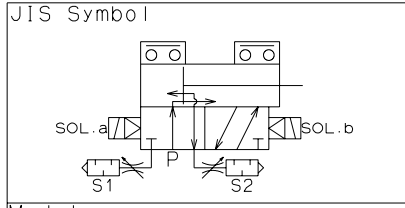

Stroke	L
100	205
150	255
200	305
250	355
300	405
400	505
500	605
600	705

Stroke	JC
0~160	110
161~250	150
251~400	210
401~600	300

Model : MS665-A(B)(D)-TC-50X300-HD  
 Maker : KONAN  
 File Name : MS66-A-TC-50-HD