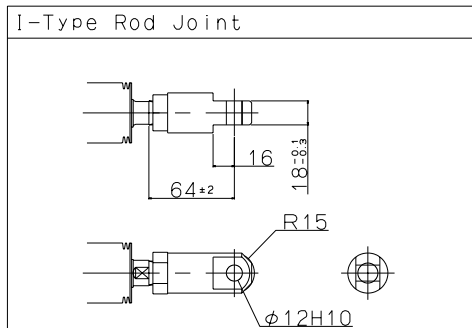

Stroke	L
100	205
150	255
200	305
250	355
300	405
400	505
500	605
600	705

Stroke	JC
0~160	110
161~250	150
251~400	210
401~600	300

Model : MS665-A(B)(D)-TC-50X300-HD  
 Maker : KONAN  
 File Name : MS66-A-TC-50-HD