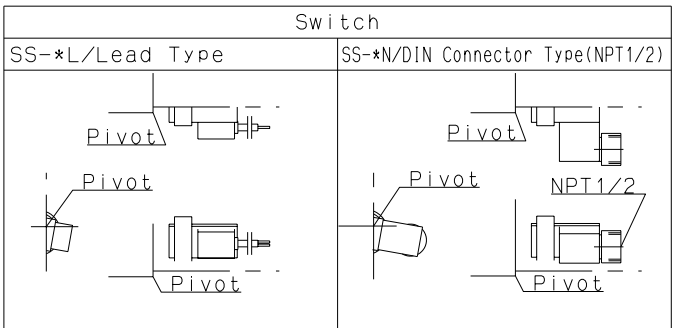

Stroke	L
100	205
150	255
200	305
250	355
300	405
400	505
500	605
600	705

Stroke	JC
0~160	110
161~250	150
251~400	210
401~600	300

Model : MS665-A(B)(D)-TC-50X300-HD  
 Maker : KONAN  
 File Name : MS66-A-TC-50-HD