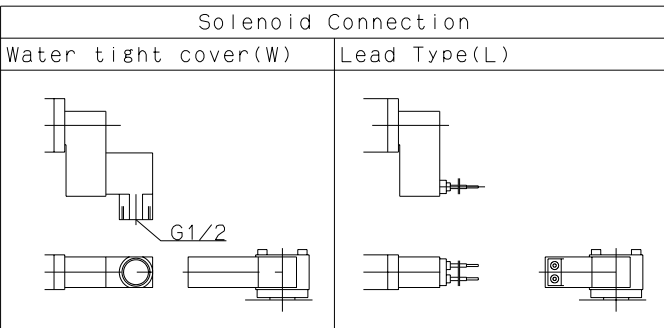

Stroke	L
100	205
150	255
200	305
250	355
300	405
400	505
500	605
600	705

Stroke	JC
0~160	110
161~250	150
251~400	210
401~600	300

Model : MS665-A(B)(D)-TC-50X300-HD  
 Maker : KONAN  
 File Name : MS66-A-TC-50-HD