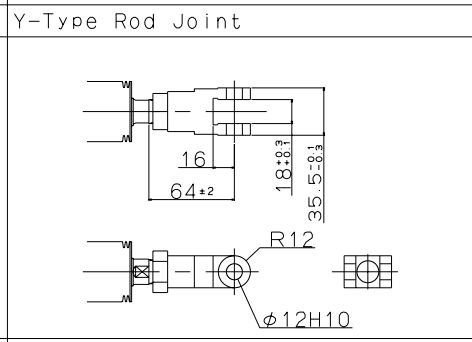

Stroke	L
100	205
150	255
200	305
250	355
300	405
400	505
500	605
600	705

Stroke	JC
0~160	110
161~250	150
251~400	210
401~600	300

Model : MS665-A(B)(D)-TC-50X300-HD  
 Maker : KONAN  
 File Name : MS66-A-TC-50-HD