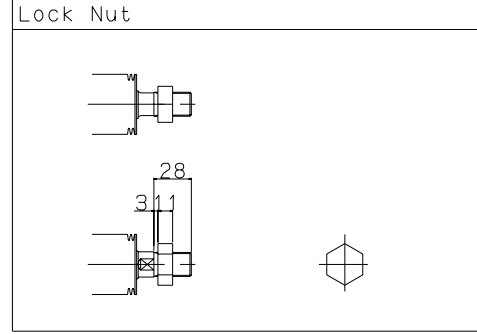

Stroke	L
100	205
150	255
200	305
250	355
300	405
400	505
500	605
600	705

Stroke	JC
0~160	110
161~250	150
251~400	210
401~600	300

Model : MS665-A(B)(D)-TC-50X300-HS
 Maker : KONAN
 File Name : MS66-A-TC-50-HS