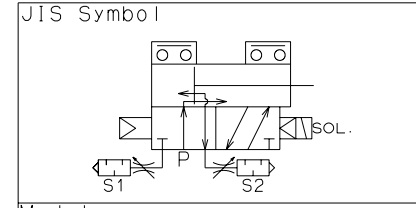

Stroke	L
100	205
150	255
200	305
250	355
300	405
400	505
500	605
600	705

Stroke	JC
0~160	110
161~250	150
251~400	210
401~600	300

Model : MS665-A(B)(D)-TC-50X300-HS
 Maker : KONAN
 File Name : MS66-A-TC-50-HS