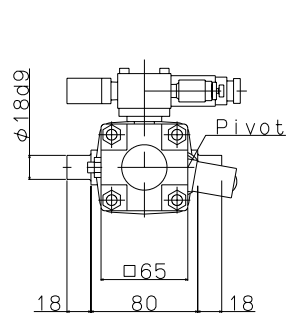

Stroke	L
100	205
150	255
200	305
250	355
300	405
400	505
500	605
600	705

Stroke	JC
0~160	110
161~250	150
251~400	210
401~600	300

Model : MS665-A(B)(D)-TC-50X300-HS
 Maker : KONAN
 File Name : MS66-A-TC-50-HS