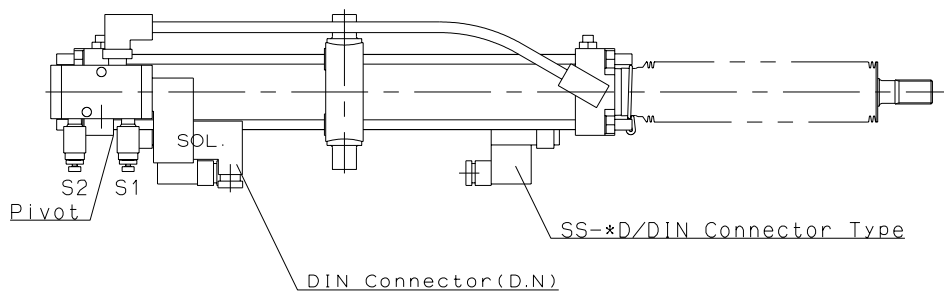

Stroke	L
100	205
150	255
200	305
250	355
300	405
400	505
500	605
600	705

Stroke	JC
0~160	110
161~250	150
251~400	210
401~600	300

Model : MS665-A(B)(D)-TC-50X300-HS
 Maker : KONAN
 File Name : MS66-A-TC-50-HS