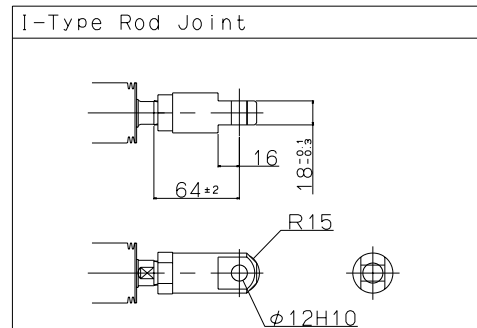

Stroke	L
100	205
150	255
200	305
250	355
300	405
400	505
500	605
600	705

Stroke	JC
0~160	110
161~250	150
251~400	210
401~600	300

Model : MS665-A(B)(D)-TC-50X300-HS
 Maker : KONAN
 File Name : MS66-A-TC-50-HS