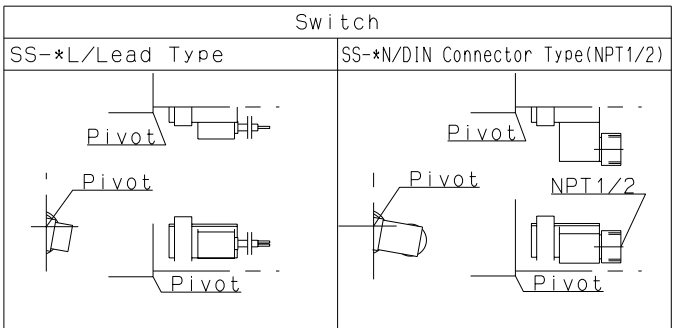

Stroke	L
100	205
150	255
200	305
250	355
300	405
400	505
500	605
600	705

Stroke	JC
0~160	110
161~250	150
251~400	210
401~600	300

Model : MS665-A(B)(D)-TC-50X300-HS
 Maker : KONAN
 File Name : MS66-A-TC-50-HS