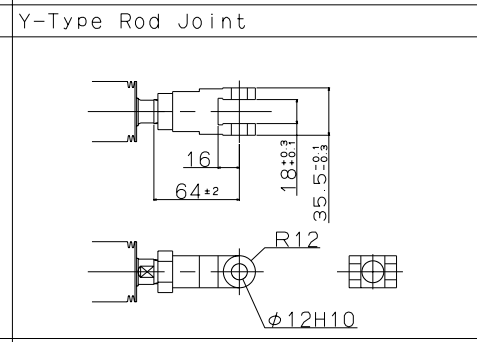

Stroke	L
100	205
150	255
200	305
250	355
300	405
400	505
500	605
600	705

Stroke	JC
0~160	110
161~250	150
251~400	210
401~600	300

Model : MS665-A(B)(D)-TC-50X300-HS
 Maker : KONAN
 File Name : MS66-A-TC-50-HS