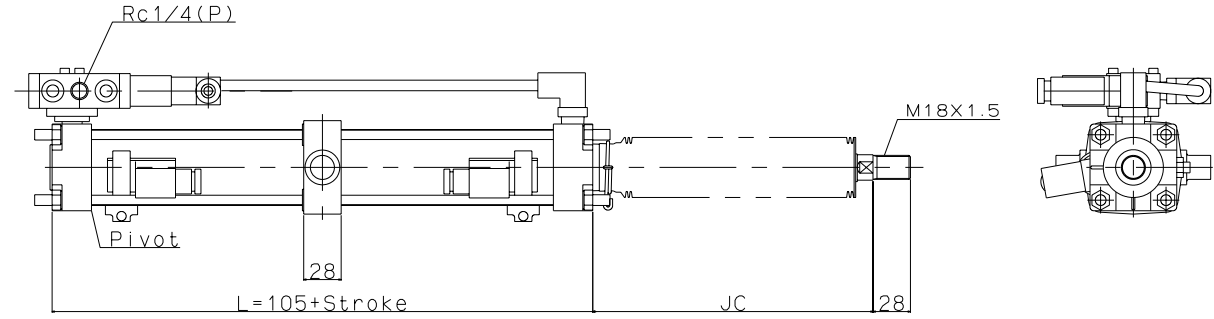

Stroke	L
100	205
150	255
200	305
250	355
300	405
400	505
500	605
600	705

Stroke	JC
0~160	110
161~250	150
251~400	210
401~600	300

Model : MS665-A(B)(D)-TC-50X300-HS
 Maker : KONAN
 File Name : MS66-A-TC-50-HS