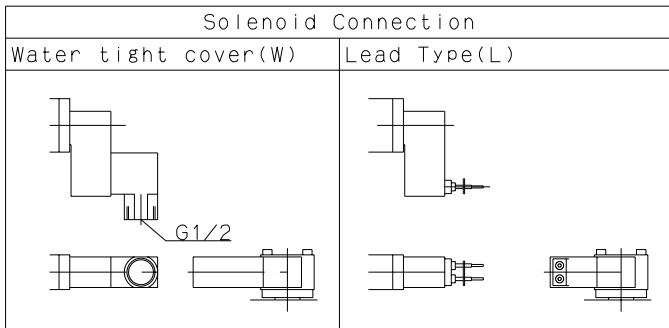

Stroke	L
100	205
150	255
200	305
250	355
300	405
400	505
500	605
600	705

Stroke	JC
0~160	110
161~250	150
251~400	210
401~600	300

Model : MS665-A(B)(D)-TC-50X300-HS
 Maker : KONAN
 File Name : MS66-A-TC-50-HS