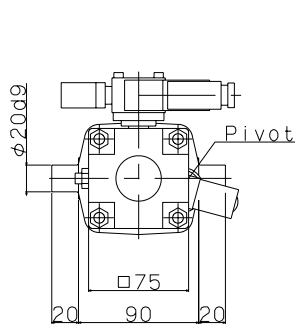

Stroke	L
100	205
150	255
200	305
250	355
300	405
400	505
500	605
600	705

Stroke	JC
0~160	110
161~250	150
251~400	210
401~600	300

### JIS Symbol

Model : MS665-A(B)(D)-TC-63X300-HD  
 Maker : KONAN  
 File Name : MS66-A-TC-63-HD