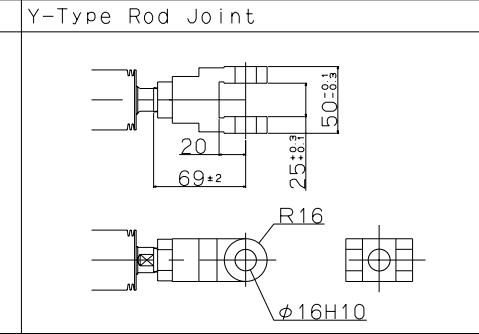

Stroke	L
100	205
150	255
200	305
250	355
300	405
400	505
500	605
600	705

Stroke	JC
0~160	110
161~250	150
251~400	210
401~600	300

### JIS Symbol

Model : MS665-A(B)(D)-TC-63X300-HD  
 Maker : KONAN  
 File Name : MS66-A-TC-63-HD