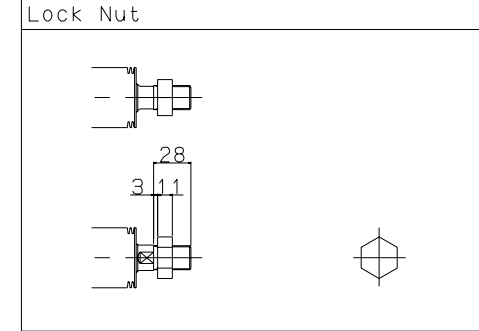

Stroke	L
100	205
150	255
200	305
250	355
300	405
400	505
500	605
600	705

Stroke	JC
0~160	110
161~250	150
251~400	210
401~600	300