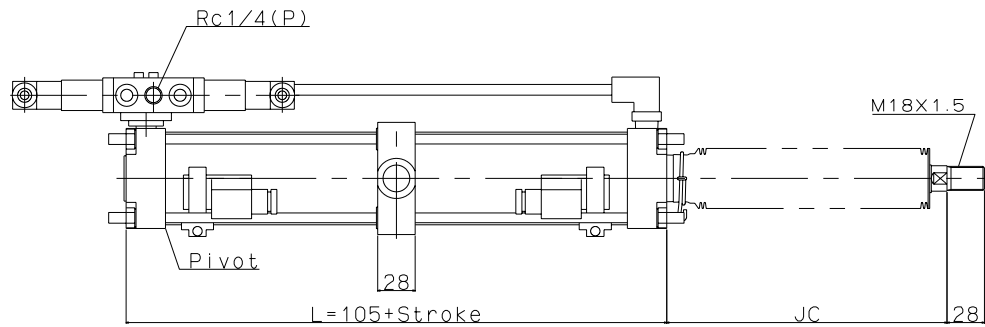

Stroke	L
100	205
150	255
200	305
250	355
300	405
400	505
500	605
600	705

Stroke	JC
0~160	110
161~250	150
251~400	210
401~600	300

### JIS Symbol

Model : MS665-A(B)(D)-TC-63X300-HD  
 Maker : KONAN  
 File Name : MS66-A-TC-63-HD