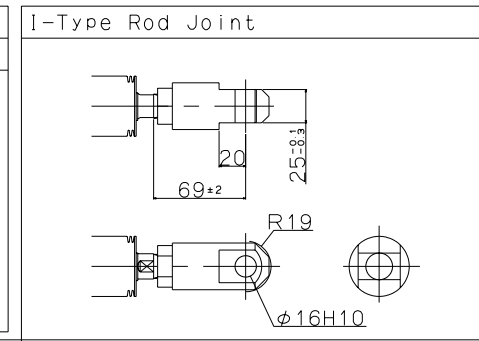

Stroke	L
100	205
150	255
200	305
250	355
300	405
400	505
500	605
600	705

Stroke	JC
0~160	110
161~250	150
251~400	210
401~600	300

### JIS Symbol

Model : MS665-A(B)(D)-TC-63X300-HD  
 Maker : KONAN  
 File Name : MS66-A-TC-63-HD