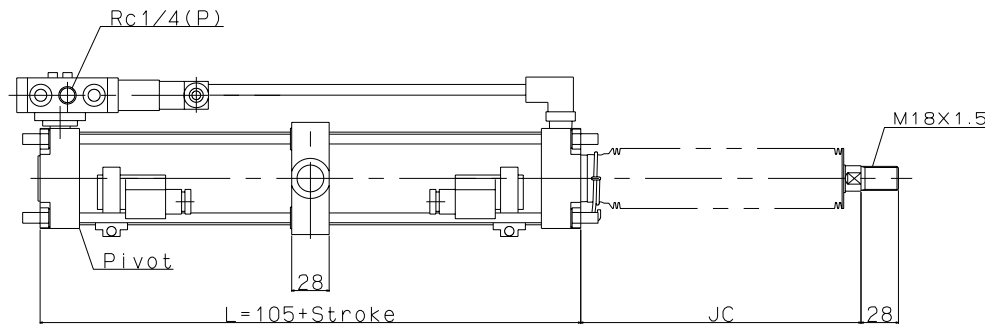

Stroke	L
100	205
150	255
200	305
250	355
300	405
400	505
500	605
600	705

Stroke	JC
0~160	110
161~250	150
251~400	210
401~600	300

Model : MS665-A(B)(D)-TC-63X300-HS
 Maker : KONAN
 File Name : MS66-A-TC-63-HS