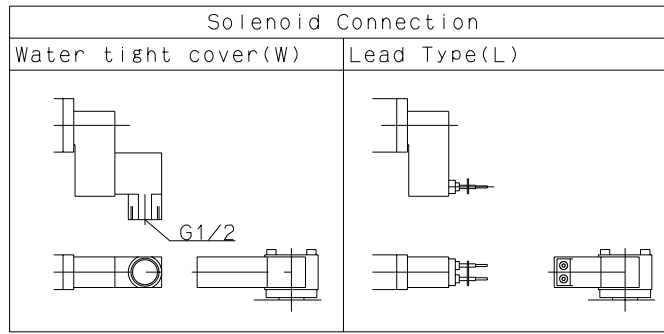

Stroke	L
100	205
150	255
200	305
250	355
300	405
400	505
500	605
600	705

Stroke	JC
0~160	110
161~250	150
251~400	210
401~600	300

Model : MS665-A(B)(D)-TC-63X300-HS
 Maker : KONAN
 File Name : MS66-A-TC-63-HS