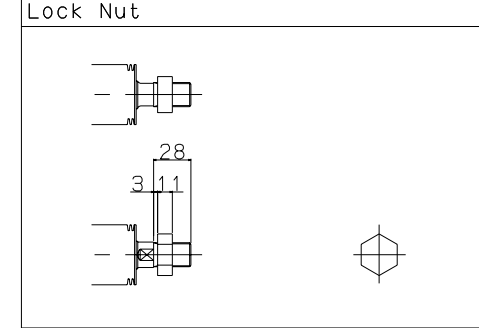

Stroke	L
100	205
150	255
200	305
250	355
300	405
400	505
500	605
600	705

Stroke	JC
0~160	110
161~250	150
251~400	210
401~600	300

Model : MS665-A(B)(D)-TC-63X300-HS
 Maker : KONAN
 File Name : MS66-A-TC-63-HS