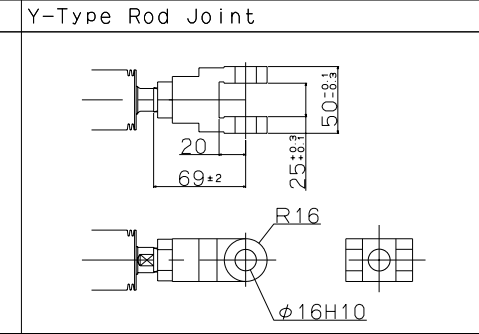

Stroke	L
100	205
150	255
200	305
250	355
300	405
400	505
500	605
600	705

Stroke	JC
0~160	110
161~250	150
251~400	210
401~600	300

Model : MS665-A(B)(D)-TC-63X300-HS
 Maker : KONAN
 File Name : MS66-A-TC-63-HS