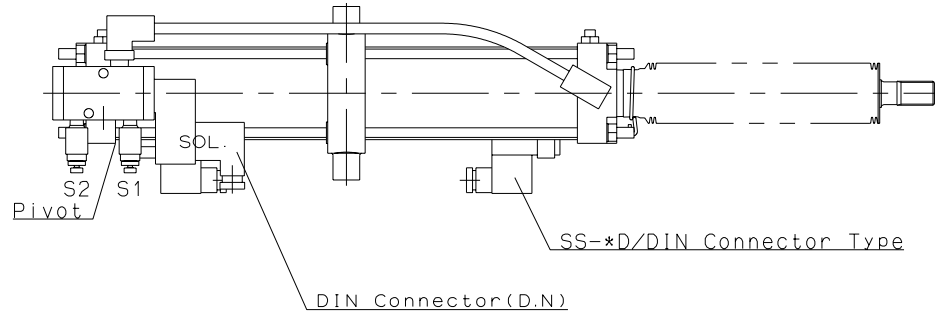

Stroke	L
100	205
150	255
200	305
250	355
300	405
400	505
500	605
600	705

Stroke	JC
0~160	110
161~250	150
251~400	210
401~600	300

Model : MS665-A(B)(D)-TC-63X300-HS
 Maker : KONAN
 File Name : MS66-A-TC-63-HS