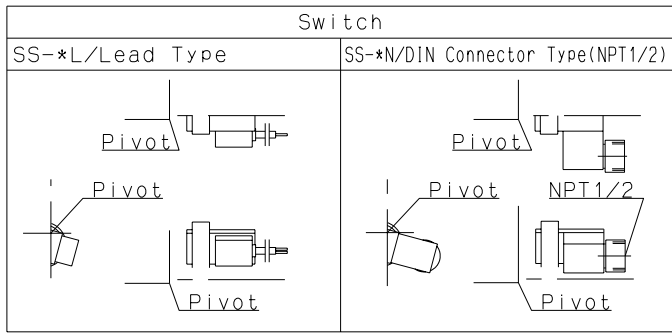

Stroke	L
100	205
150	255
200	305
250	355
300	405
400	505
500	605
600	705

Stroke	JC
0~160	110
161~250	150
251~400	210
401~600	300

Model : MS665-A(B)(D)-TC-63X300-HS
 Maker : KONAN
 File Name : MS66-A-TC-63-HS