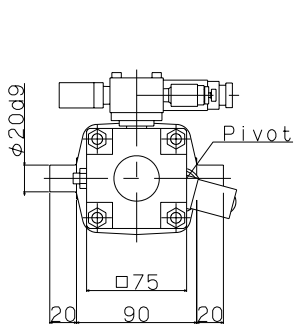

Stroke	L
100	205
150	255
200	305
250	355
300	405
400	505
500	605
600	705

Stroke	JC
0~160	110
161~250	150
251~400	210
401~600	300

Model : MS665-A(B)(D)-TC-63X300-HS
 Maker : KONAN
 File Name : MS66-A-TC-63-HS