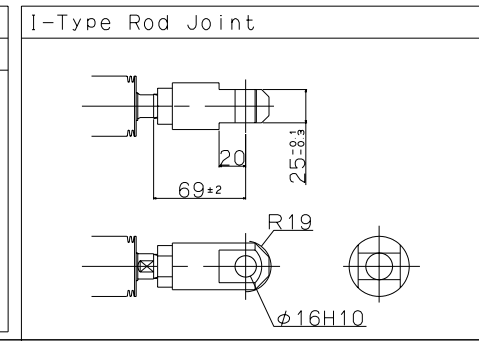

Stroke	L
100	205
150	255
200	305
250	355
300	405
400	505
500	605
600	705

Stroke	JC
0~160	110
161~250	150
251~400	210
401~600	300

Model : MS665-A(B)(D)-TC-63X300-HS
 Maker : KONAN
 File Name : MS66-A-TC-63-HS