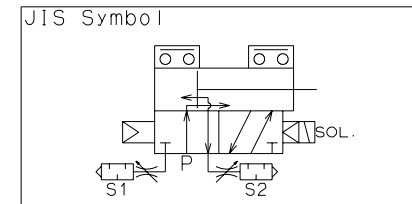

Stroke	L
100	205
150	255
200	305
250	355
300	405
400	505
500	605
600	705

Stroke	JC
0~160	110
161~250	150
251~400	210
401~600	300

Model : MS665-A(B)(D)-TC-63X300-HS
 Maker : KONAN
 File Name : MS66-A-TC-63-HS