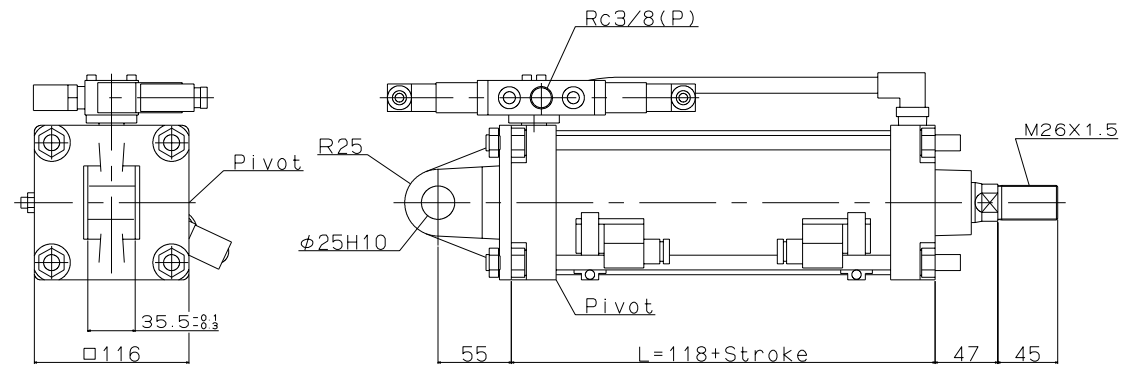

Stroke	L
100	218
150	268
200	318
250	368
300	418
400	518
500	618
600	718
700	818
800	918

JIS Symbol

Model: MS665-N-CA-100X200-HD
 Maker: KONAN
 File Name: MS66-N-CA-100-HD