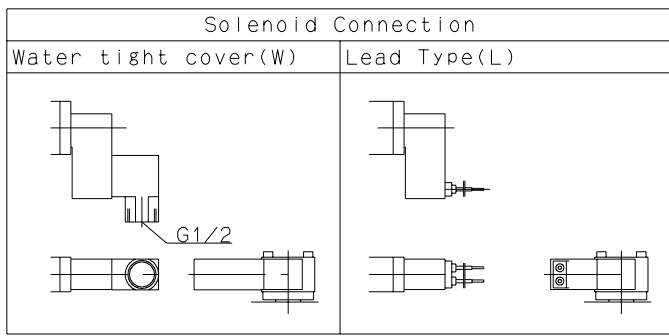

Stroke	L
100	218
150	268
200	318
250	368
300	418
400	518
500	618
600	718
700	818
800	918

JIS Symbol

Model: MS665-N-CA-100X200-HD
 Maker: KONAN
 File Name: MS66-N-CA-100-HD