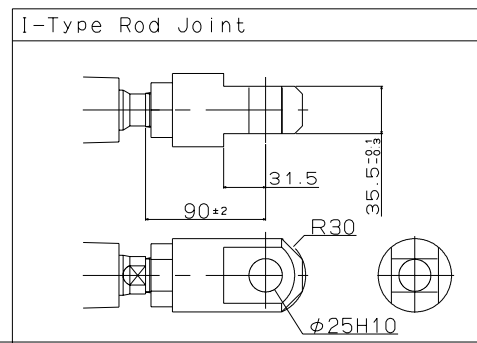

Stroke	L
100	218
150	268
200	318
250	368
300	418
400	518
500	618
600	718
700	818
800	918

JIS Symbol

Model: MS665-N-CA-100X200-HD
 Maker: KONAN
 File Name: MS66-N-CA-100-HD