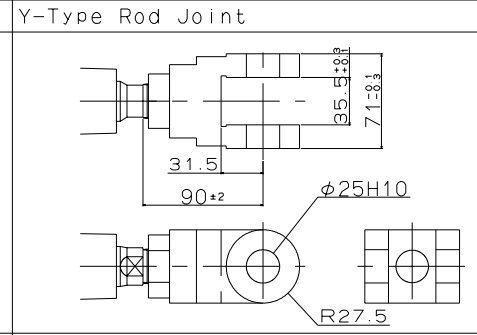

Stroke	L
100	218
150	268
200	318
250	368
300	418
400	518
500	618
600	718
700	818
800	918

JIS Symbol

Model: MS665-N-CA-100X200-HD
 Maker: KONAN
 File Name: MS66-N-CA-100-HD