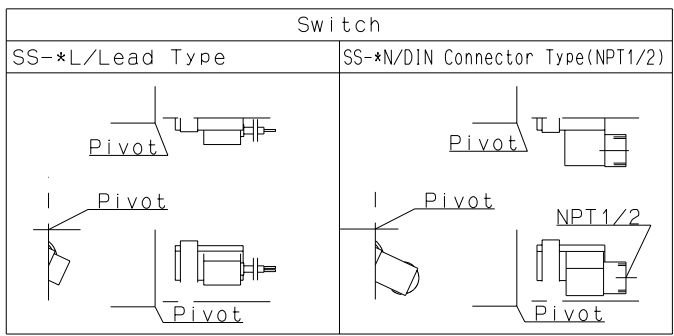

Stroke	L
100	218
150	268
200	318
250	368
300	418
400	518
500	618
600	718
700	818
800	918

JIS Symbol

Model: MS665-N-CA-100X200-HD
 Maker: KONAN
 File Name: MS66-N-CA-100-HD