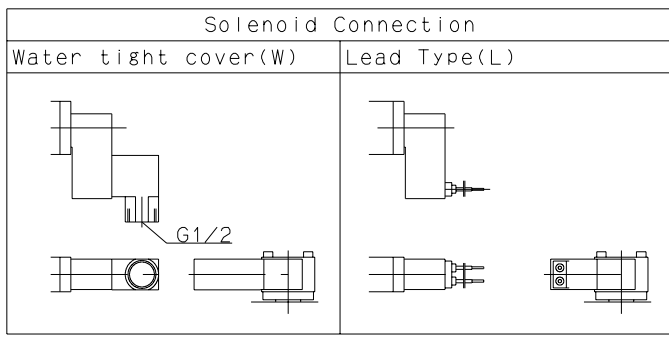

Stroke	L
100	218
150	268
200	318
250	368
300	418
400	518
500	618
600	718
700	818
800	918

JIS Symbol

Model:
MS665-N-CA-100X200-HS
Maker:
KONAN
File Name:
MS66-N-CA-100-HS