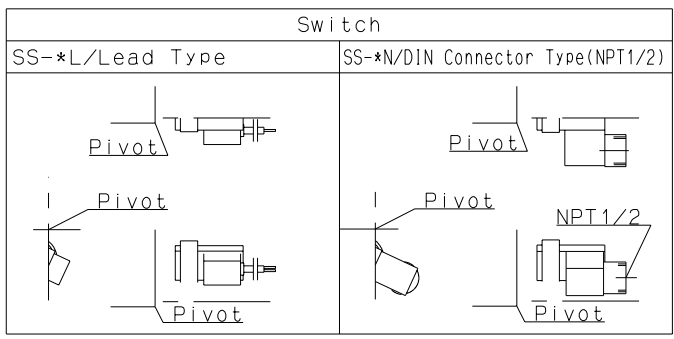

Stroke	L
100	218
150	268
200	318
250	368
300	418
400	518
500	618
600	718
700	818
800	918

JIS Symbol

Model:
MS665-N-CA-100X200-HS
Maker:
KONAN
File Name:
MS66-N-CA-100-HS