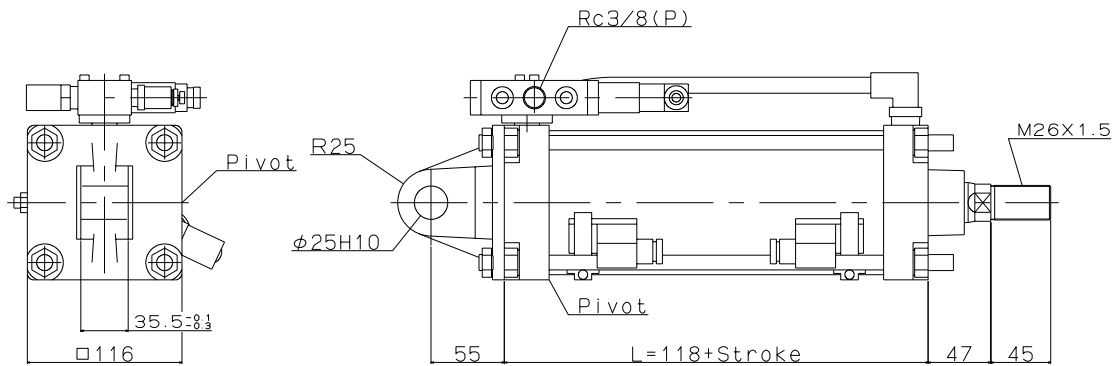

Stroke	L
100	218
150	268
200	318
250	368
300	418
400	518
500	618
600	718
700	818
800	918

JIS Symbol

Model:
MS665-N-CA-100X200-HS
Maker:
KONAN
File Name:
MS66-N-CA-100-HS