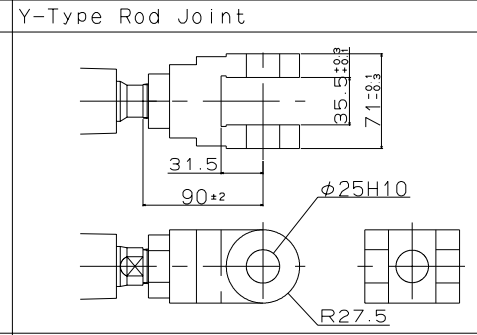

Stroke	L
100	218
150	268
200	318
250	368
300	418
400	518
500	618
600	718
700	818
800	918

JIS Symbol

Model:
MS665-N-CA-100X200-HS
Maker:
KONAN
File Name:
MS66-N-CA-100-HS