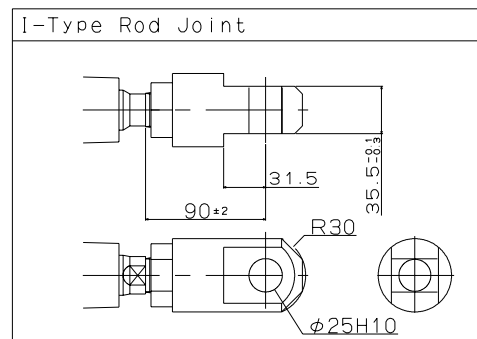

Stroke	L
100	218
150	268
200	318
250	368
300	418
400	518
500	618
600	718
700	818
800	918

JIS Symbol

Model:
MS665-N-CA-100X200-HS
Maker:
KONAN
File Name:
MS66-N-CA-100-HS