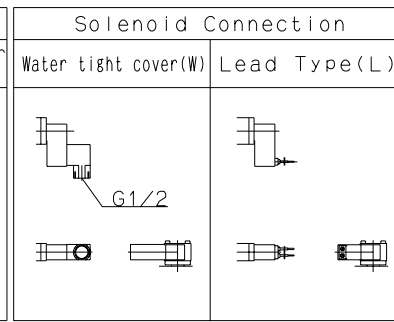

Stroke	L
100	221
150	271
200	321
250	371
300	421
350	471
400	521
500	621
600	721
700	821
800	921

JIS Symbol

Model: MS665-N-CA-125X350-HD
 Maker: KONAN
 File Name: MS66-N-CA-125-HD