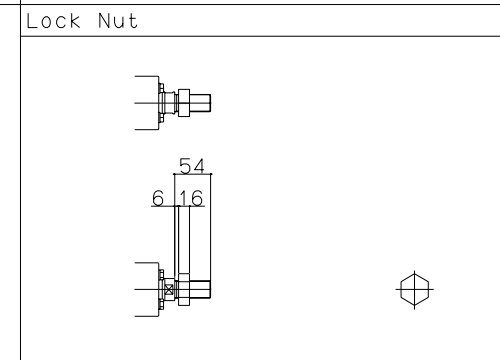

Stroke	L
100	221
150	271
200	321
250	371
300	421
350	471
400	521
500	621
600	721
700	821
800	921

JIS Symbol

Model: MS665-N-CA-125X350-HD
 Maker: KONAN
 File Name: MS66-N-CA-125-HD