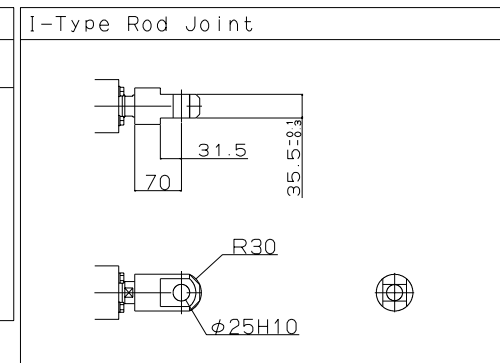

Stroke	L
100	221
150	271
200	321
250	371
300	421
350	471
400	521
500	621
600	721
700	821
800	921

JIS Symbol

Model: MS665-N-CA-125X350-HD
 Maker: KONAN
 File Name: MS66-N-CA-125-HD