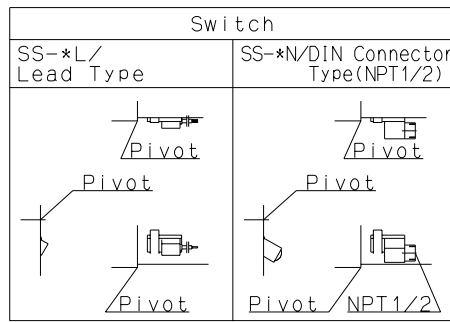

Stroke	L
100	221
150	271
200	321
250	371
300	421
350	471
400	521
500	621
600	721
700	821
800	921

JIS Symbol

Model: MS665-N-CA-125X350-HD
 Maker: KONAN
 File Name: MS66-N-CA-125-HD