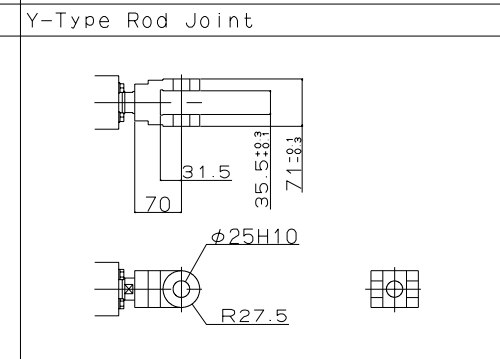

Stroke	L
100	221
150	271
200	321
250	371
300	421
350	471
400	521
500	621
600	721
700	821
800	921

JIS Symbol

Model: MS665-N-CA-125X350-HD
 Maker: KONAN
 File Name: MS66-N-CA-125-HD