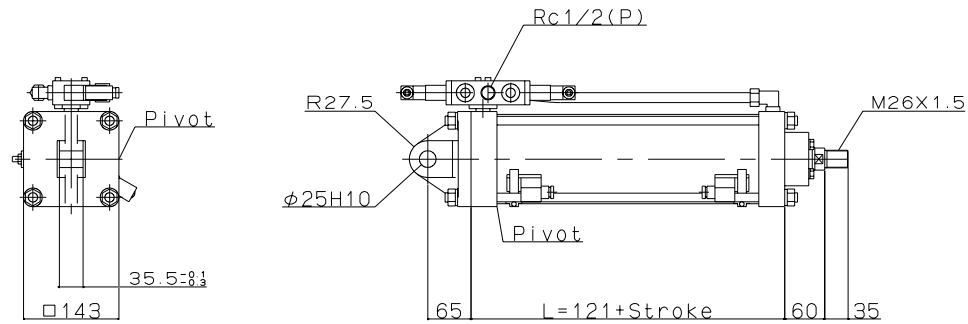

Stroke	L
100	221
150	271
200	321
250	371
300	421
350	471
400	521
500	621
600	721
700	821
800	921

JIS Symbol

Model: MS665-N-CA-125X350-HD
 Maker: KONAN
 File Name: MS66-N-CA-125-HD