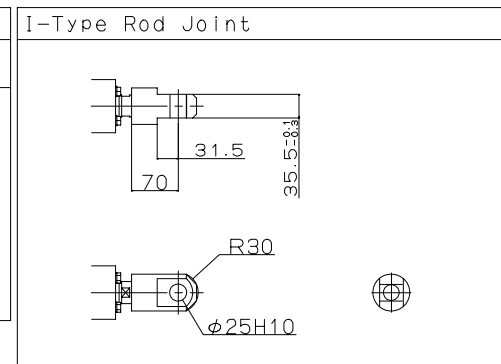

Stroke	L
100	221
150	271
200	321
250	371
300	421
350	471
400	521
500	621
600	721
700	821
800	921

JIS Symbol

Model:
MS665-N-CA-125X350-HS
Maker:
KONAN
File Name:
MS66-N-CA-125-HS