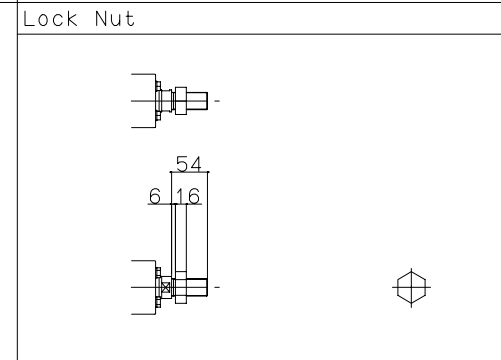

Stroke	L
100	221
150	271
200	321
250	371
300	421
350	471
400	521
500	621
600	721
700	821
800	921

JIS Symbol

Model:
MS665-N-CA-125X350-HS
Maker:
KONAN
File Name:
MS66-N-CA-125-HS