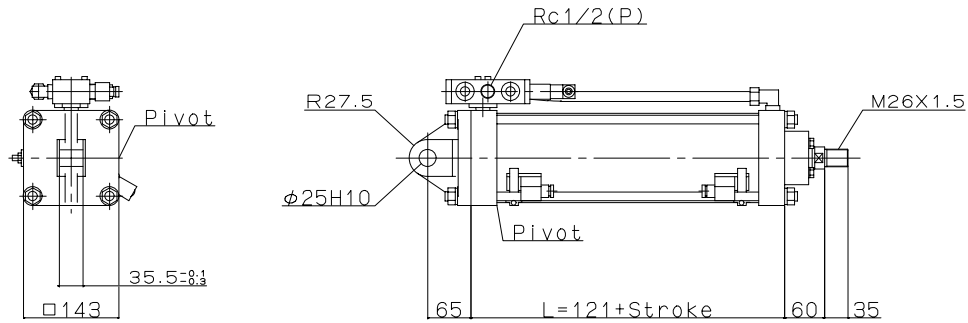

Stroke	L
100	221
150	271
200	321
250	371
300	421
350	471
400	521
500	621
600	721
700	821
800	921

JIS Symbol

Model:
MS665-N-CA-125X350-HS
Maker:
KONAN
File Name:
MS66-N-CA-125-HS