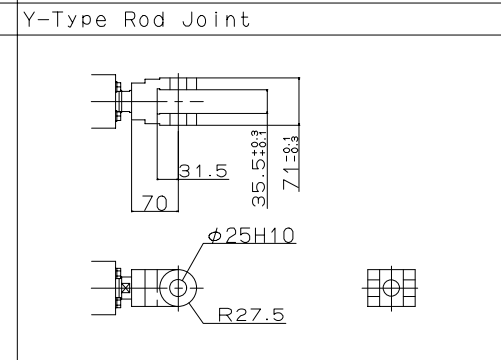

Stroke	L
100	221
150	271
200	321
250	371
300	421
350	471
400	521
500	621
600	721
700	821
800	921

JIS Symbol

Model:
MS665-N-CA-125X350-HS
Maker:
KONAN
File Name:
MS66-N-CA-125-HS