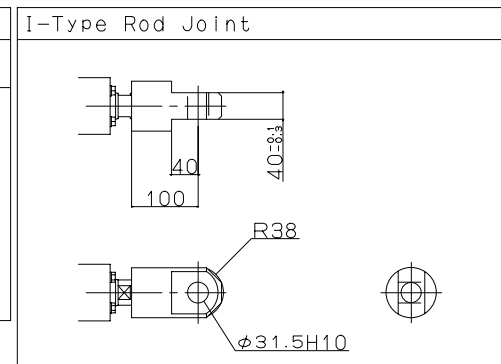

Stroke	L
100	235
150	285
200	335
250	385
300	435
350	485
400	535
500	635
600	735
700	835
800	935

JIS Symbol

Model: MS665-N-CA-160X350-HD
 Maker: KONAN
 File Name: MS66-N-CA-160-HD