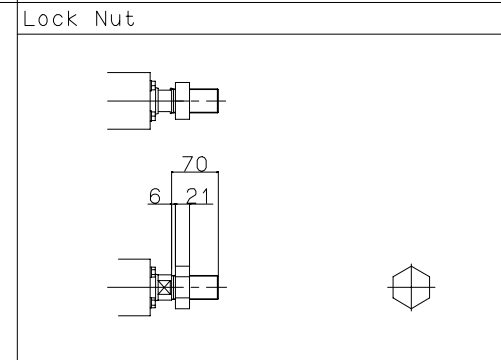

Stroke	L
100	235
150	285
200	335
250	385
300	435
350	485
400	535
500	635
600	735
700	835
800	935

JIS Symbol

Model: MS665-N-CA-160X350-HD
 Maker: KONAN
 File Name: MS66-N-CA-160-HD