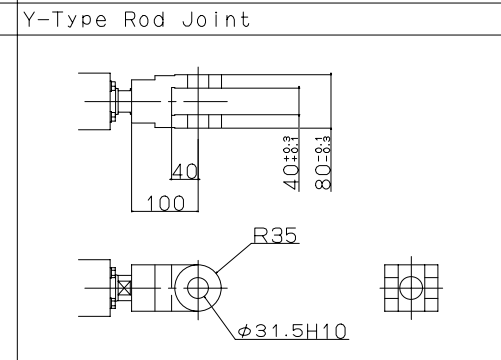

Stroke	L
100	235
150	285
200	335
250	385
300	435
350	485
400	535
500	635
600	735
700	835
800	935

JIS Symbol

Model: MS665-N-CA-160X350-HD
 Maker: KONAN
 File Name: MS66-N-CA-160-HD