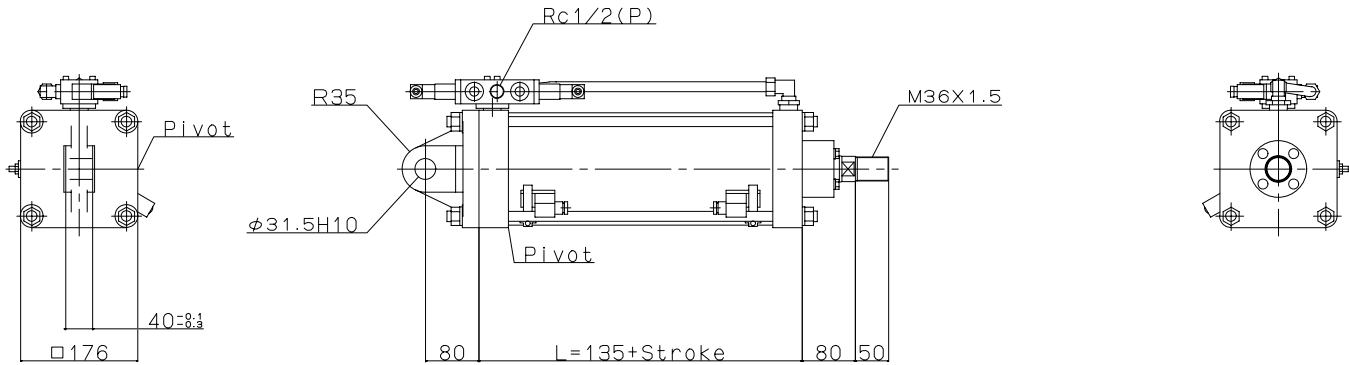

Stroke	L
100	235
150	285
200	335
250	385
300	435
350	485
400	535
500	635
600	735
700	835
800	935

JIS Symbol

Model: MS665-N-CA-160X350-HD
 Maker: KONAN
 File Name: MS66-N-CA-160-HD