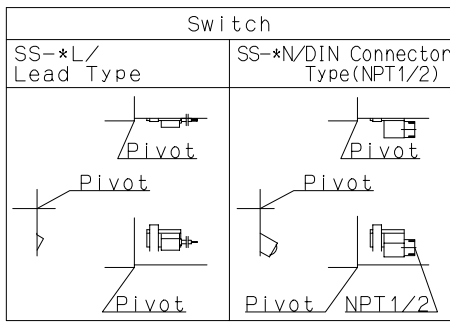

Stroke	L
100	235
150	285
200	335
250	385
300	435
350	485
400	535
500	635
600	735
700	835
800	935

JIS Symbol

Model: MS665-N-CA-160X350-HD
 Maker: KONAN
 File Name: MS66-N-CA-160-HD