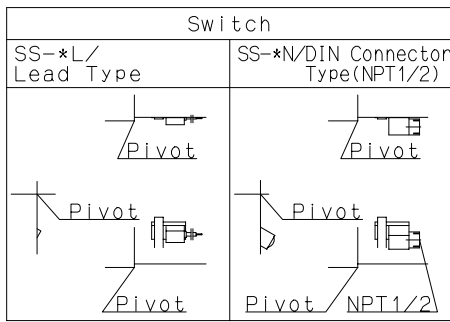

Stroke	L
100	245
150	295
200	345
250	395
300	445
350	495
400	545
500	645
600	745
700	845
800	945
900	1045
1000	1145

JIS Symbol

Model: MS665-N-CA-200X350-HD
 Maker: KONAN
 File Name: MS66-N-CA-200-HD