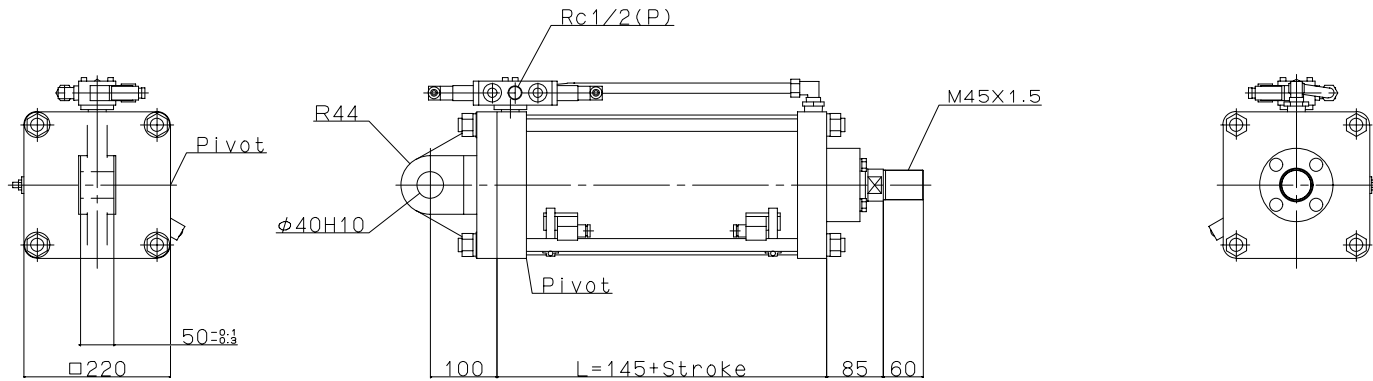

Stroke	L
100	245
150	295
200	345
250	395
300	445
350	495
400	545
500	645
600	745
700	845
800	945
900	1045
1000	1145

JIS Symbol

Model: MS665-N-CA-200X350-HD
 Maker: KONAN
 File Name: MS66-N-CA-200-HD