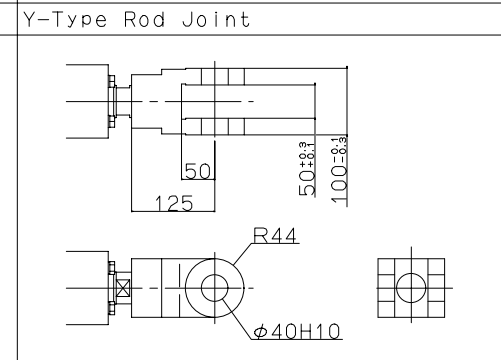

Stroke	L
100	245
150	295
200	345
250	395
300	445
350	495
400	545
500	645
600	745
700	845
800	945
900	1045
1000	1145

JIS Symbol

Model: MS665-N-CA-200X350-HD
 Maker: KONAN
 File Name: MS66-N-CA-200-HD