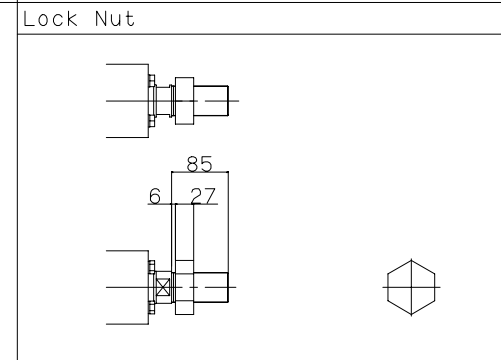

Stroke	L
100	245
150	295
200	345
250	395
300	445
350	495
400	545
500	645
600	745
700	845
800	945
900	1045
1000	1145

JIS Symbol

Model: MS665-N-CA-200X350-HD
 Maker: KONAN
 File Name: MS66-N-CA-200-HD