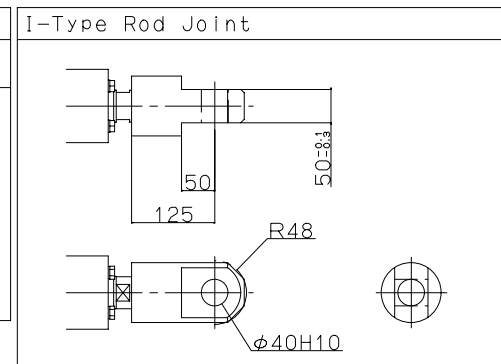

Stroke	L
100	245
150	295
200	345
250	395
300	445
350	495
400	545
500	645
600	745
700	845
800	945
900	1045
1000	1145

JIS Symbol

Model: MS665-N-CA-200X350-HD
 Maker: KONAN
 File Name: MS66-N-CA-200-HD