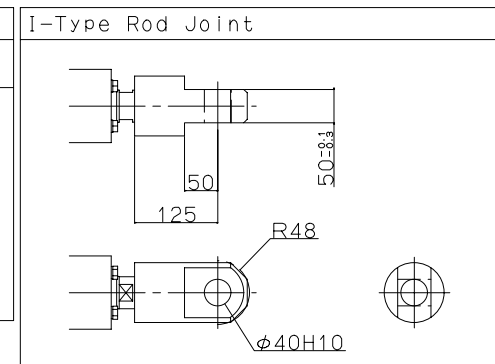

Stroke	L
100	245
150	295
200	345
250	395
300	445
350	495
400	545
500	645
600	745
700	845
800	945
900	1045
1000	1145

JIS Symbol

Model: MS665-N-CA-200X350-HS
 Maker: KONAN
 File Name: MS66-N-CA-200-HS