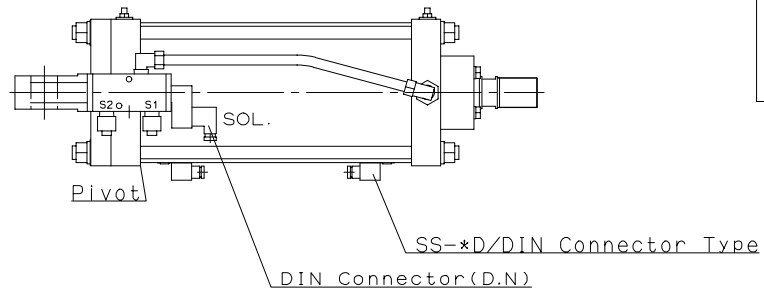

Stroke	L
100	245
150	295
200	345
250	395
300	445
350	495
400	545
500	645
600	745
700	845
800	945
900	1045
1000	1145

JIS Symbol

Model: MS665-N-CA-200X350-HS
 Maker: KONAN
 File Name: MS66-N-CA-200-HS