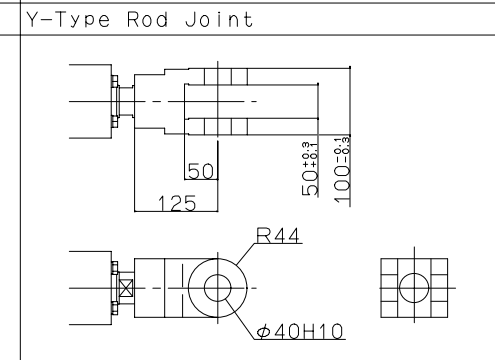

Stroke	L
100	245
150	295
200	345
250	395
300	445
350	495
400	545
500	645
600	745
700	845
800	945
900	1045
1000	1145

JIS Symbol

Model: MS665-N-CA-200X350-HS
 Maker: KONAN
 File Name: MS66-N-CA-200-HS