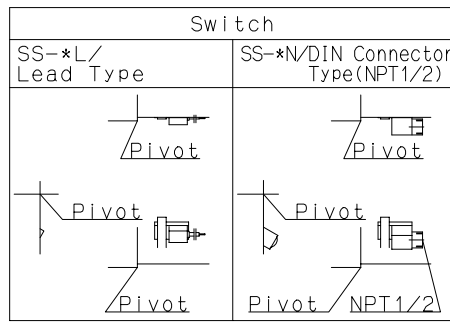

Stroke	L
100	245
150	295
200	345
250	395
300	445
350	495
400	545
500	645
600	745
700	845
800	945
900	1045
1000	1145

JIS Symbol

Model: MS665-N-CA-200X350-HS
 Maker: KONAN
 File Name: MS66-N-CA-200-HS