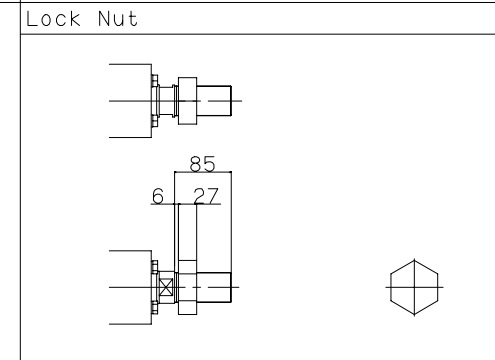

Stroke	L
100	245
150	295
200	345
250	395
300	445
350	495
400	545
500	645
600	745
700	845
800	945
900	1045
1000	1145

JIS Symbol

Model: MS665-N-CA-200X350-HS
 Maker: KONAN
 File Name: MS66-N-CA-200-HS