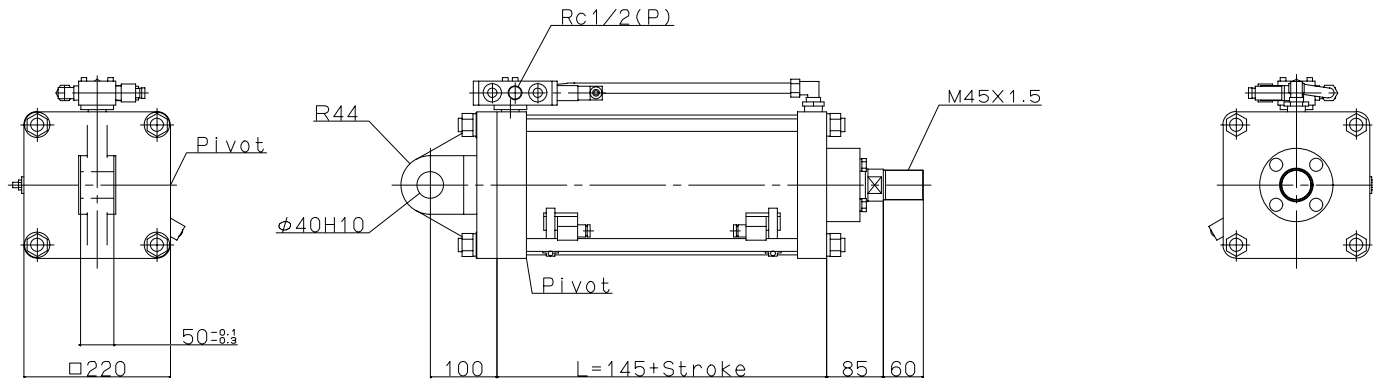

Stroke	L
100	245
150	295
200	345
250	395
300	445
350	495
400	545
500	645
600	745
700	845
800	945
900	1045
1000	1145

JIS Symbol

Model: MS665-N-CA-200X350-HS
 Maker: KONAN
 File Name: MS66-N-CA-200-HS