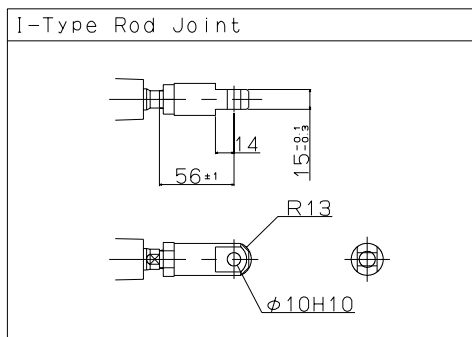

Stroke	L
100	194
150	244
200	294
250	344
300	394
400	494
500	594
600	694

JIS Symbol

Model: MS665-N-CA-40X200-HD
 Maker: KONAN
 File Name: MS66-N-CA-40-HD