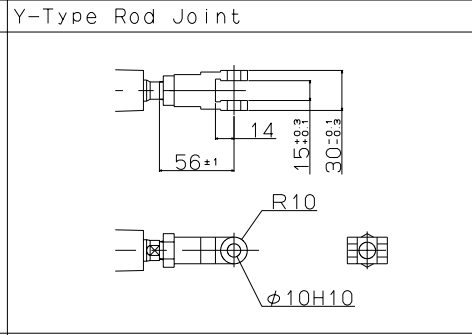

Stroke	L
100	194
150	244
200	294
250	344
300	394
400	494
500	594
600	694

JIS Symbol

Model: MS665-N-CA-40X200-HD
 Maker: KONAN
 File Name: MS66-N-CA-40-HD