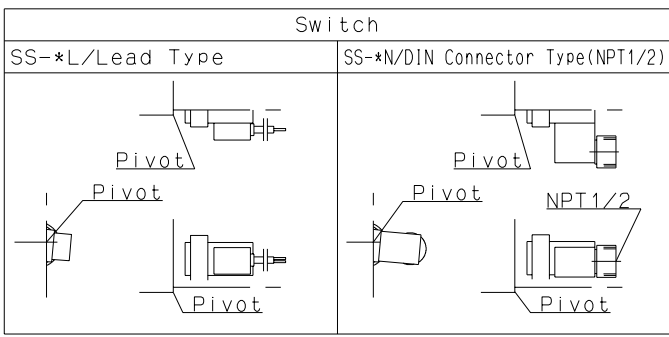

Stroke	L
100	194
150	244
200	294
250	344
300	394
400	494
500	594
600	694

JIS Symbol

Model: MS665-N-CA-40X200-HD
 Maker: KONAN
 File Name: MS66-N-CA-40-HD