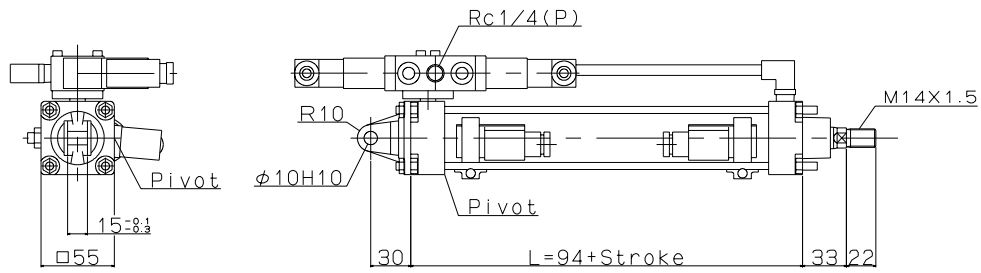

Stroke	L
100	194
150	244
200	294
250	344
300	394
400	494
500	594
600	694

JIS Symbol

Model: MS665-N-CA-40X200-HD
 Maker: KONAN
 File Name: MS66-N-CA-40-HD