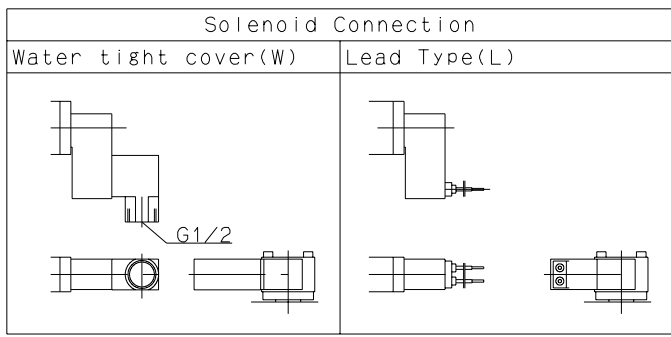

Stroke	L
100	194
150	244
200	294
250	344
300	394
400	494
500	594
600	694

JIS Symbol

Model: MS665-N-CA-40X200-HD
 Maker: KONAN
 File Name: MS66-N-CA-40-HD