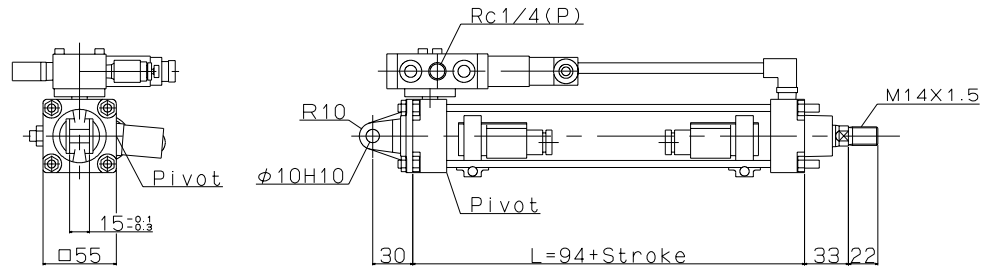

Stroke	L
100	194
150	244
200	294
250	344
300	394
400	494
500	594
600	694

Model: MS665-N-CA-40X200-HS
 Maker: KONAN
 File Name: MS66-N-CA-40-HS