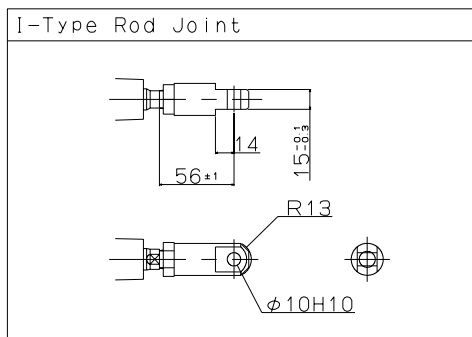

Stroke	L
100	194
150	244
200	294
250	344
300	394
400	494
500	594
600	694

Model: MS665-N-CA-40X200-HS
 Maker: KONAN
 File Name: MS66-N-CA-40-HS