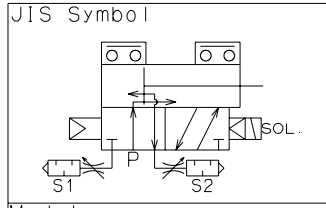

Stroke	L
100	194
150	244
200	294
250	344
300	394
400	494
500	594
600	694

Model: MS665-N-CA-40X200-HS
 Maker: KONAN
 File Name: MS66-N-CA-40-HS