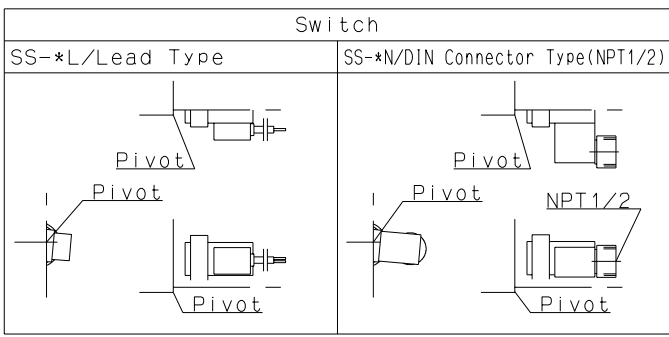

Stroke	L
100	194
150	244
200	294
250	344
300	394
400	494
500	594
600	694

Model: MS665-N-CA-40X200-HS
 Maker: KONAN
 File Name: MS66-N-CA-40-HS