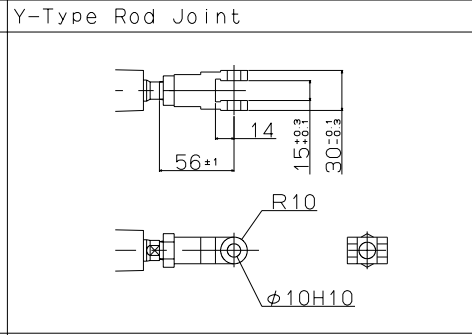

Stroke	L
100	194
150	244
200	294
250	344
300	394
400	494
500	594
600	694

Model: MS665-N-CA-40X200-HS
 Maker: KONAN
 File Name: MS66-N-CA-40-HS