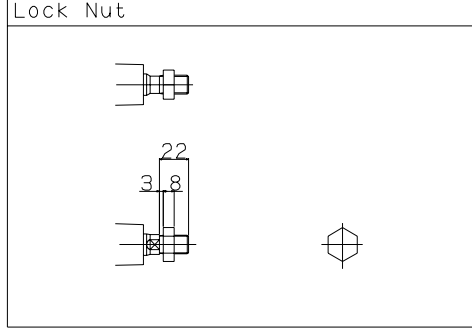

Stroke	L
100	194
150	244
200	294
250	344
300	394
400	494
500	594
600	694

Model: MS665-N-CA-40X200-HS
 Maker: KONAN
 File Name: MS66-N-CA-40-HS