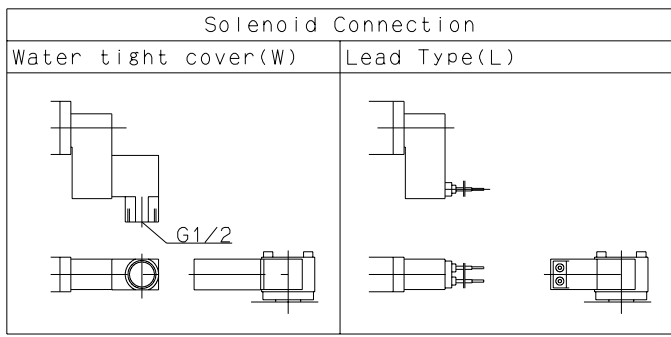

Stroke	L
100	194
150	244
200	294
250	344
300	394
400	494
500	594
600	694

Model: MS665-N-CA-40X200-HS
 Maker: KONAN
 File Name: MS66-N-CA-40-HS