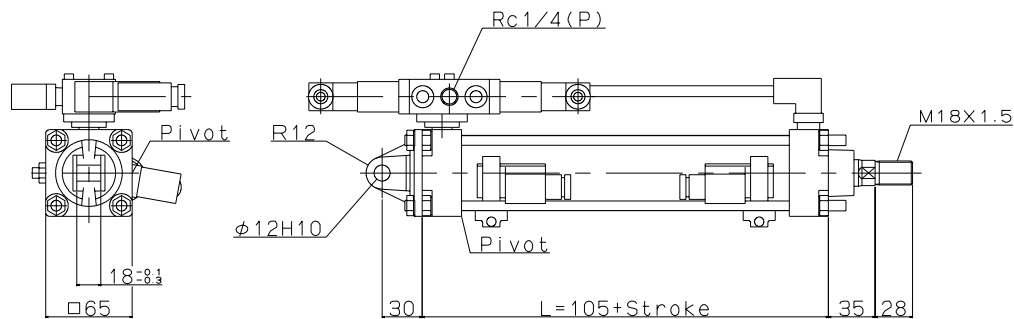

Stroke	L
100	205
150	255
200	305
250	355
300	405
400	505
500	605
600	705

JIS Symbol

Model: MS665-N-CA-50X200-HD  
 Maker: KONAN  
 File Name: MS66-N-CA-50-HD