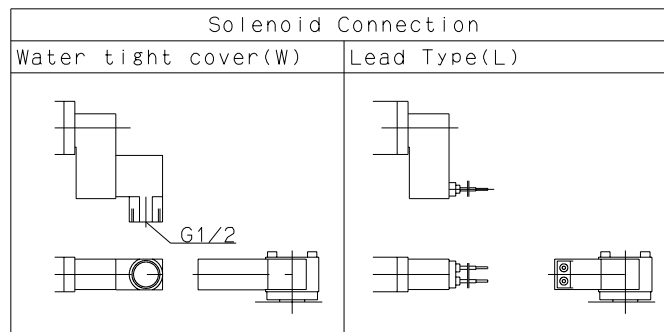

Stroke	L
100	205
150	255
200	305
250	355
300	405
400	505
500	605
600	705

JIS Symbol

Model: MS665-N-CA-50X200-HD  
 Maker: KONAN  
 File Name: MS66-N-CA-50-HD