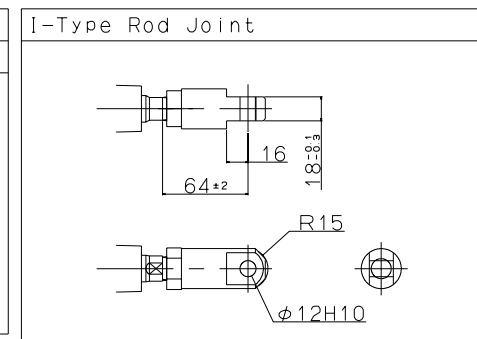

Stroke	L
100	205
150	255
200	305
250	355
300	405
400	505
500	605
600	705

JIS Symbol

Model: MS665-N-CA-50X200-HD  
 Maker: KONAN  
 File Name: MS66-N-CA-50-HD