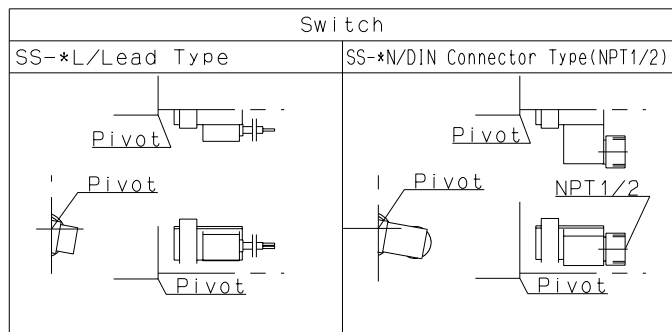

Stroke	L
100	205
150	255
200	305
250	355
300	405
400	505
500	605
600	705

JIS Symbol

Model: MS665-N-CA-50X200-HD  
 Maker: KONAN  
 File Name: MS66-N-CA-50-HD