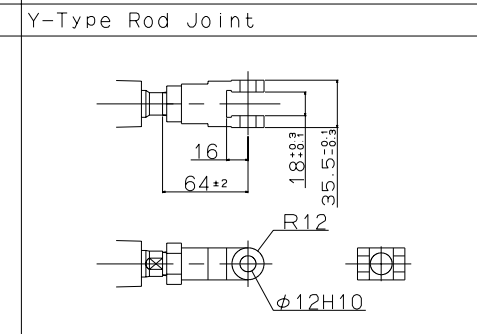

Stroke	L
100	205
150	255
200	305
250	355
300	405
400	505
500	605
600	705

JIS Symbol

Model: MS665-N-CA-50X200-HD  
 Maker: KONAN  
 File Name: MS66-N-CA-50-HD