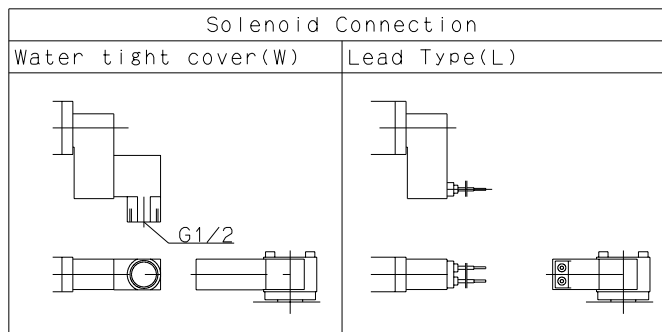

Stroke	L
100	205
150	255
200	305
250	355
300	405
400	505
500	605
600	705

JIS Symbol

Model: MS665-N-CA-50X200-HS
 Maker: KONAN
 File Name: MS66-N-CA-50-HS