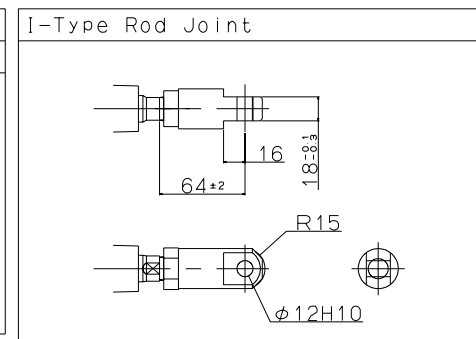

Stroke	L
100	205
150	255
200	305
250	355
300	405
400	505
500	605
600	705

JIS Symbol

Model: MS665-N-CA-50X200-HS
 Maker: KONAN
 File Name: MS66-N-CA-50-HS