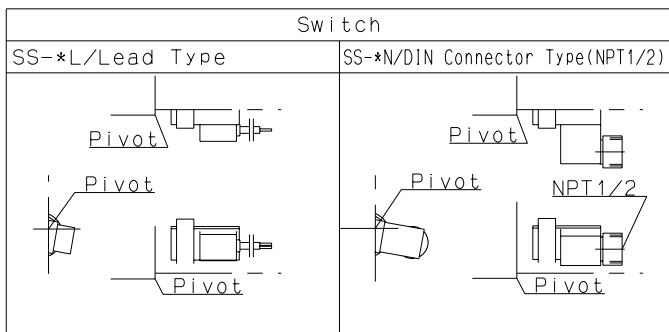

Stroke	L
100	205
150	255
200	305
250	355
300	405
400	505
500	605
600	705

JIS Symbol

Model: MS665-N-CA-50X200-HS
 Maker: KONAN
 File Name: MS66-N-CA-50-HS