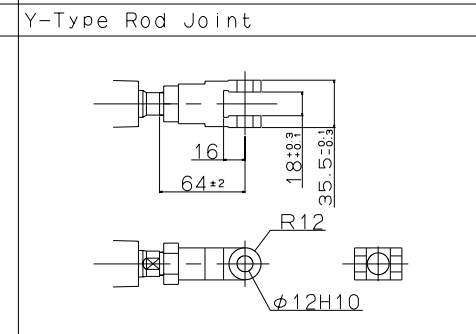

Stroke	L
100	205
150	255
200	305
250	355
300	405
400	505
500	605
600	705

JIS Symbol

Model: MS665-N-CA-50X200-HS
 Maker: KONAN
 File Name: MS66-N-CA-50-HS