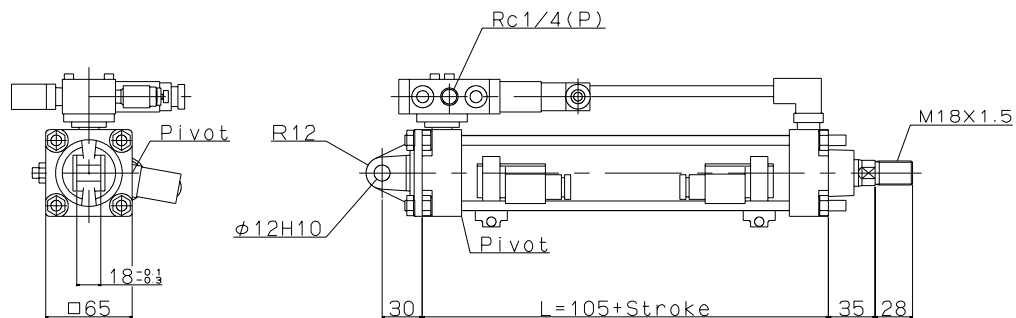

Stroke	L
100	205
150	255
200	305
250	355
300	405
400	505
500	605
600	705

JIS Symbol

Model: MS665-N-CA-50X200-HS
 Maker: KONAN
 File Name: MS66-N-CA-50-HS