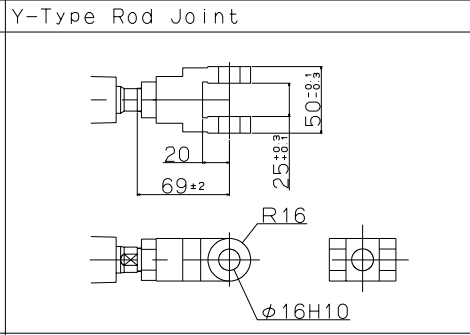

Stroke	L
100	205
150	255
200	305
250	355
300	405
400	505
500	605
600	705

Model : MS665-N-CA-63X200-HD  
 Maker : KONAN  
 File Name : MS66-N-CA-63-HD