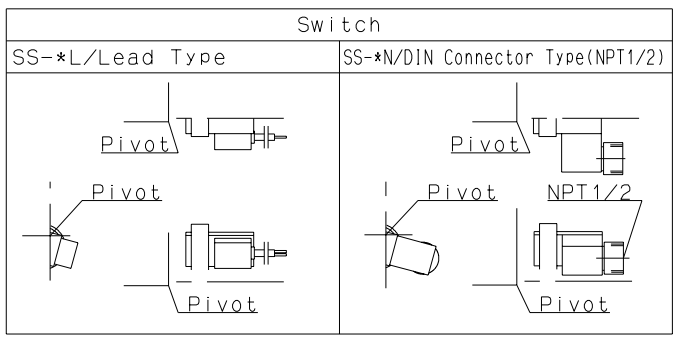

Stroke	L
100	205
150	255
200	305
250	355
300	405
400	505
500	605
600	705

Model : MS665-N-CA-63X200-HD  
 Maker : KONAN  
 File Name : MS66-N-CA-63-HD