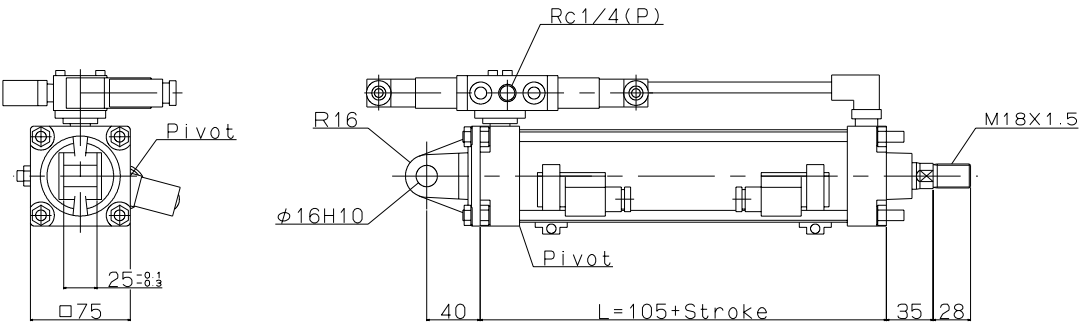

Stroke	L
100	205
150	255
200	305
250	355
300	405
400	505
500	605
600	705

Model : MS665-N-CA-63X200-HD  
 Maker : KONAN  
 File Name : MS66-N-CA-63-HD