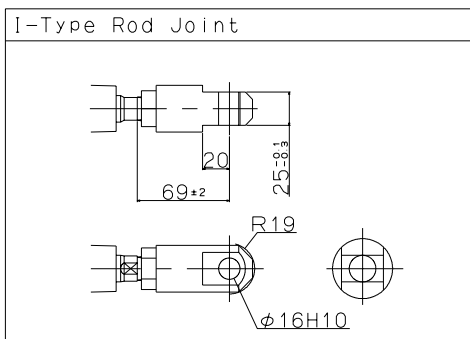

Stroke	L
100	205
150	255
200	305
250	355
300	405
400	505
500	605
600	705

Model : MS665-N-CA-63X200-HD  
 Maker : KONAN  
 File Name : MS66-N-CA-63-HD