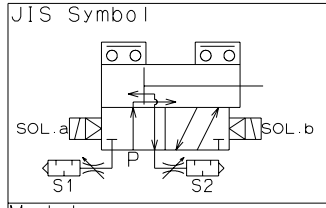

Stroke	L
100	205
150	255
200	305
250	355
300	405
400	505
500	605
600	705

Model : MS665-N-CA-63X200-HD  
 Maker : KONAN  
 File Name : MS66-N-CA-63-HD