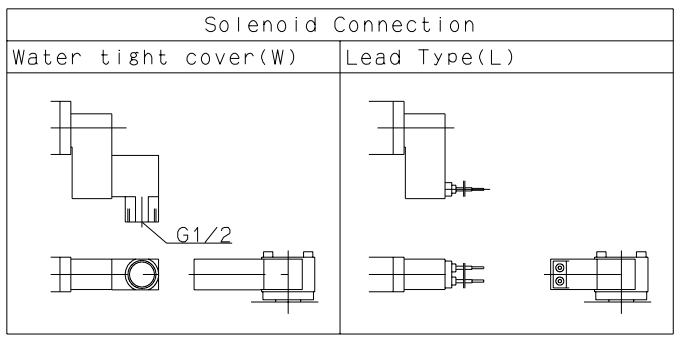

Stroke	L
100	205
150	255
200	305
250	355
300	405
400	505
500	605
600	705

Model : MS665-N-CA-63X200-HD  
 Maker : KONAN  
 File Name : MS66-N-CA-63-HD