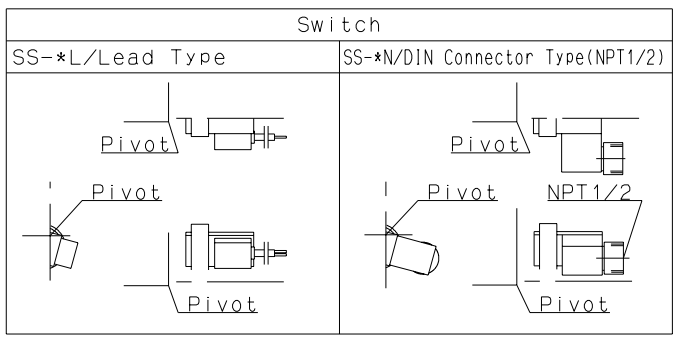

Stroke	L
100	205
150	255
200	305
250	355
300	405
400	505
500	605
600	705

JIS Symbol

Model: MS665-N-CA-63X200-HS
 Maker: KONAN
 File Name: MS66-N-CA-63-HS