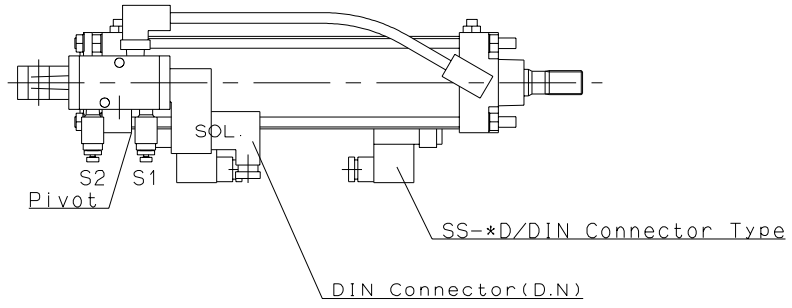

Stroke	L
100	205
150	255
200	305
250	355
300	405
400	505
500	605
600	705

JIS Symbol

Model: MS665-N-CA-63X200-HS
 Maker: KONAN
 File Name: MS66-N-CA-63-HS