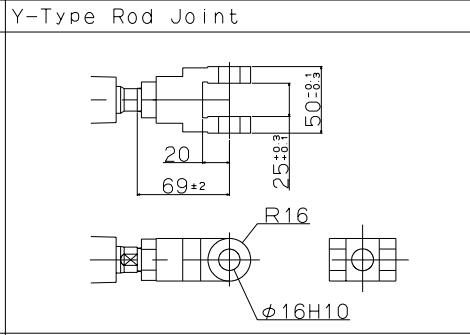

Stroke	L
100	205
150	255
200	305
250	355
300	405
400	505
500	605
600	705

JIS Symbol

Model: MS665-N-CA-63X200-HS
 Maker: KONAN
 File Name: MS66-N-CA-63-HS