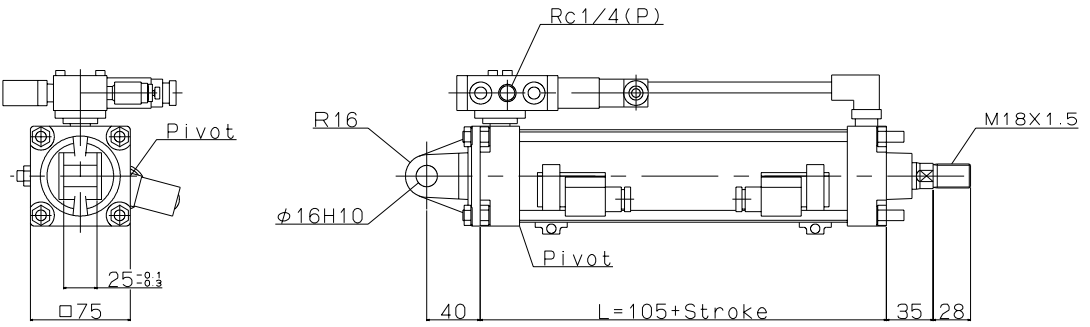

Stroke	L
100	205
150	255
200	305
250	355
300	405
400	505
500	605
600	705

JIS Symbol

Model: MS665-N-CA-63X200-HS
 Maker: KONAN
 File Name: MS66-N-CA-63-HS