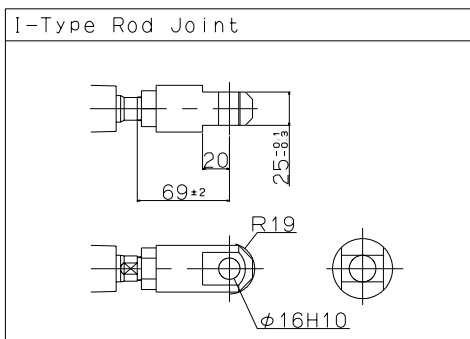

Stroke	L
100	205
150	255
200	305
250	355
300	405
400	505
500	605
600	705

JIS Symbol

Model: MS665-N-CA-63X200-HS
 Maker: KONAN
 File Name: MS66-N-CA-63-HS