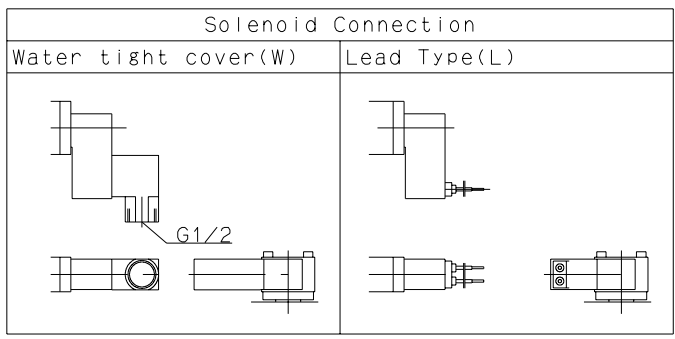

Stroke	L
100	205
150	255
200	305
250	355
300	405
400	505
500	605
600	705

JIS Symbol

Model: MS665-N-CA-63X200-HS
 Maker: KONAN
 File Name: MS66-N-CA-63-HS