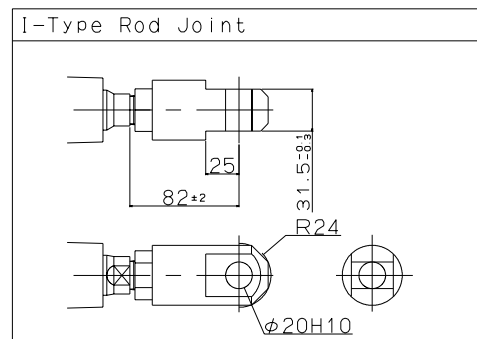

Stroke	L
100	218
150	268
200	318
250	368
300	418
400	518
500	618
600	718
700	818
800	918

JIS Symbol

Model: MS665-N-CA-80X200-HD
 Maker: KONAN
 File Name: MS66-N-CA-80-HD