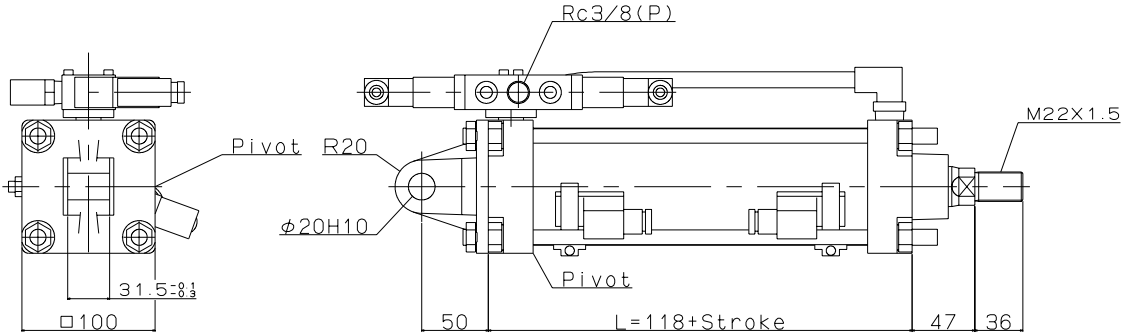

Stroke	L
100	218
150	268
200	318
250	368
300	418
400	518
500	618
600	718
700	818
800	918

JIS Symbol

Model: MS665-N-CA-80X200-HD
 Maker: KONAN
 File Name: MS66-N-CA-80-HD