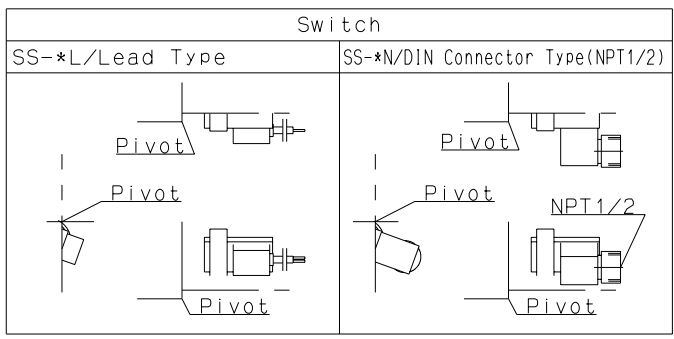

Stroke	L
100	218
150	268
200	318
250	368
300	418
400	518
500	618
600	718
700	818
800	918

JIS Symbol

Model: MS665-N-CA-80X200-HD
 Maker: KONAN
 File Name: MS66-N-CA-80-HD