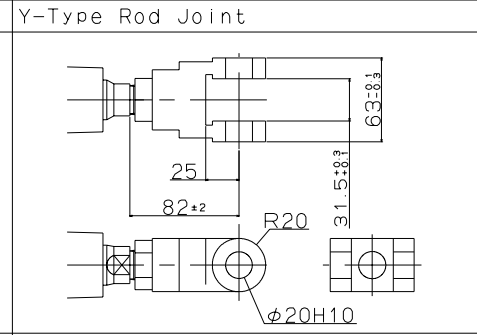

Stroke	L
100	218
150	268
200	318
250	368
300	418
400	518
500	618
600	718
700	818
800	918

JIS Symbol

Model: MS665-N-CA-80X200-HD
 Maker: KONAN
 File Name: MS66-N-CA-80-HD