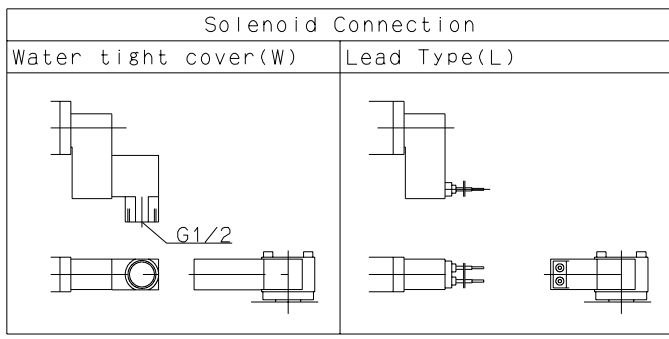

Stroke	L
100	218
150	268
200	318
250	368
300	418
400	518
500	618
600	718
700	818
800	918

JIS Symbol

Model: MS665-N-CA-80X200-HD
 Maker: KONAN
 File Name: MS66-N-CA-80-HD