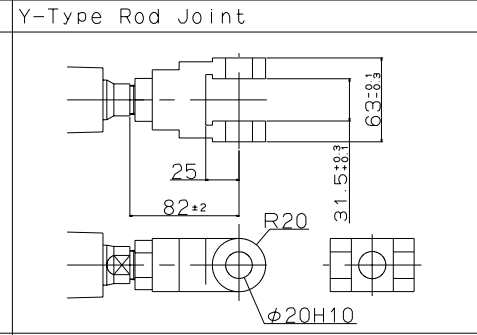

Stroke	L
100	218
150	268
200	318
250	368
300	418
400	518
500	618
600	718
700	818
800	918

JIS Symbol

Model : MS665-N-CA-80X200-HS
 Maker : KONAN
 File Name : MS66-N-CA-80-HS