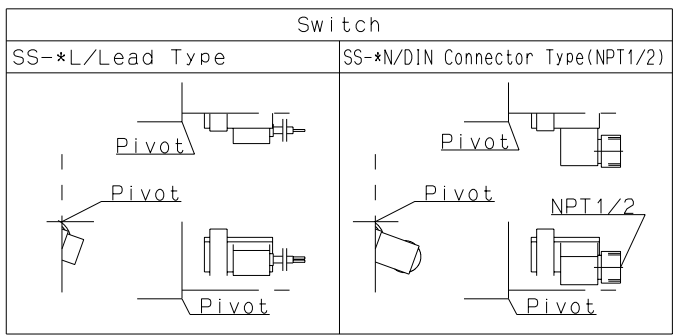

Stroke	L
100	218
150	268
200	318
250	368
300	418
400	518
500	618
600	718
700	818
800	918

JIS Symbol

Model : MS665-N-CA-80X200-HS
 Maker : KONAN
 File Name : MS66-N-CA-80-HS