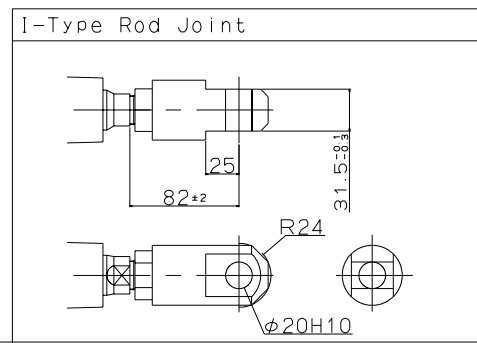

Stroke	L
100	218
150	268
200	318
250	368
300	418
400	518
500	618
600	718
700	818
800	918

JIS Symbol

Model : MS665-N-CA-80X200-HS
 Maker : KONAN
 File Name : MS66-N-CA-80-HS