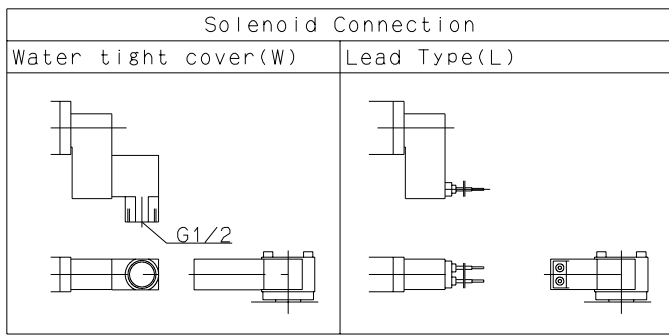

Stroke	L
100	218
150	268
200	318
250	368
300	418
400	518
500	618
600	718
700	818
800	918

JIS Symbol

Model : MS665-N-CA-80X200-HS
 Maker : KONAN
 File Name : MS66-N-CA-80-HS