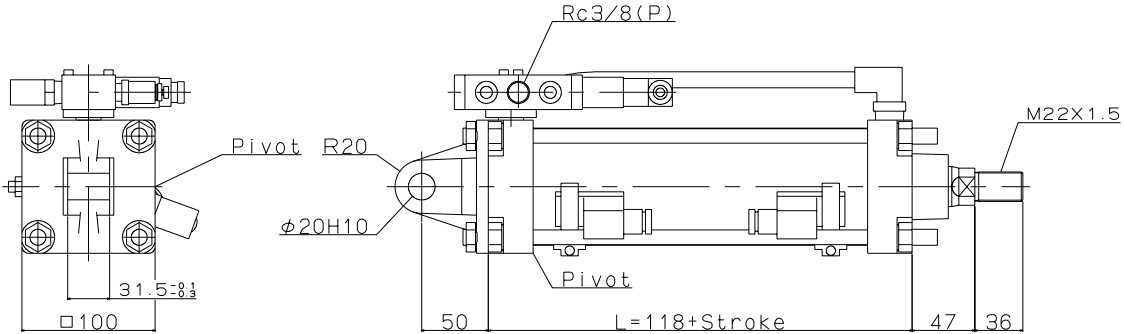

Stroke	L
100	218
150	268
200	318
250	368
300	418
400	518
500	618
600	718
700	818
800	918

JIS Symbol

Model : MS665-N-CA-80X200-HS
 Maker : KONAN
 File Name : MS66-N-CA-80-HS