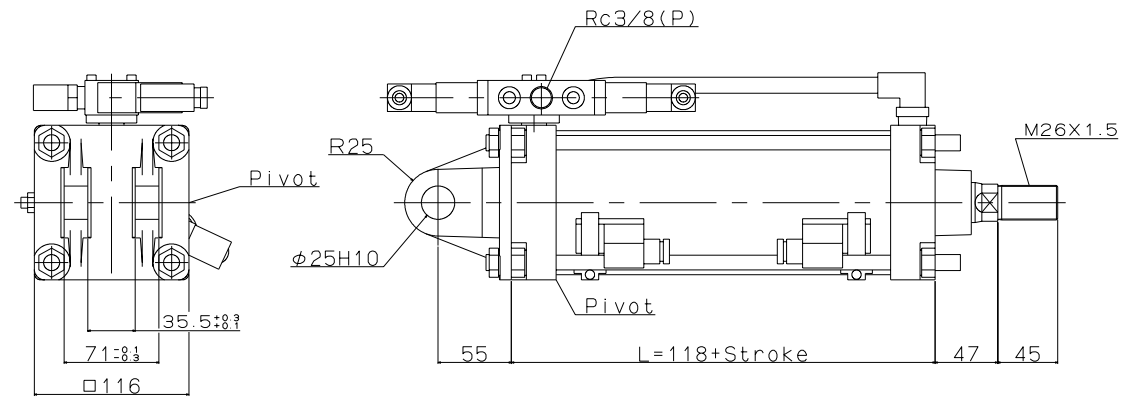

Stroke	L
100	218
150	268
200	318
250	368
300	418
400	518
500	618
600	718
700	818
800	918

JIS Symbol

Model: MS665-N-CB-100X200-HD
 Maker: KONAN
 File Name: MS66-N-CB-100-HD