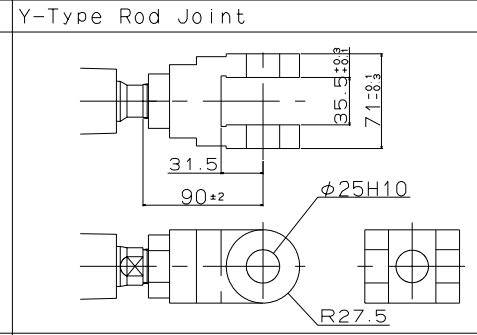

Stroke	L
100	218
150	268
200	318
250	368
300	418
400	518
500	618
600	718
700	818
800	918

JIS Symbol

Model: MS665-N-CB-100X200-HD
 Maker: KONAN
 File Name: MS66-N-CB-100-HD