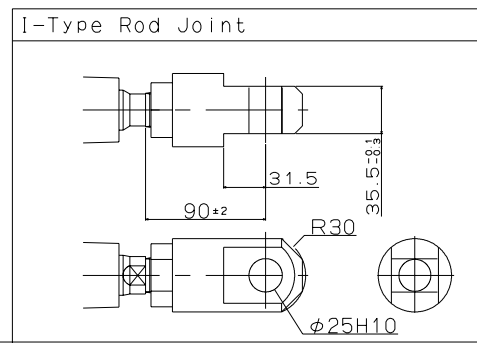

Stroke	L
100	218
150	268
200	318
250	368
300	418
400	518
500	618
600	718
700	818
800	918

JIS Symbol

Model: MS665-N-CB-100X200-HD
 Maker: KONAN
 File Name: MS66-N-CB-100-HD