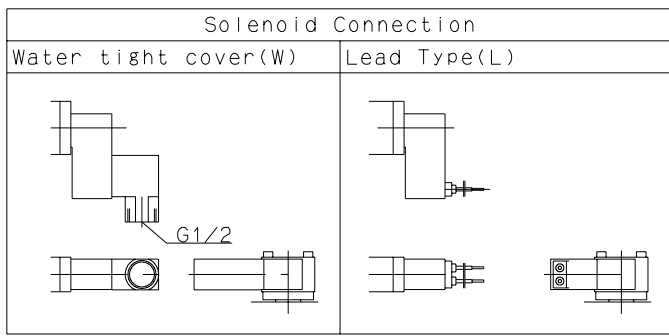

Stroke	L
100	218
150	268
200	318
250	368
300	418
400	518
500	618
600	718
700	818
800	918

JIS Symbol

Model: MS665-N-CB-100X200-HD
 Maker: KONAN
 File Name: MS66-N-CB-100-HD