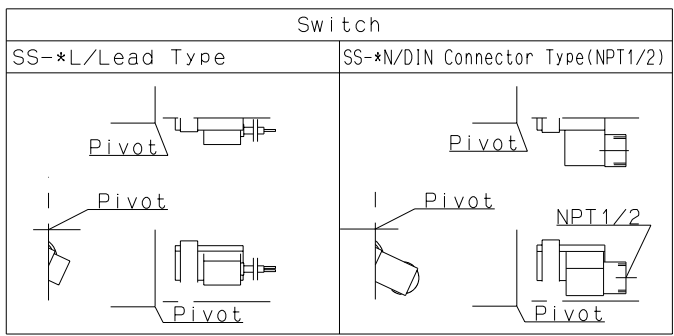

Stroke	L
100	218
150	268
200	318
250	368
300	418
400	518
500	618
600	718
700	818
800	918

JIS Symbol

Model: MS665-N-CB-100X200-HD
 Maker: KONAN
 File Name: MS66-N-CB-100-HD