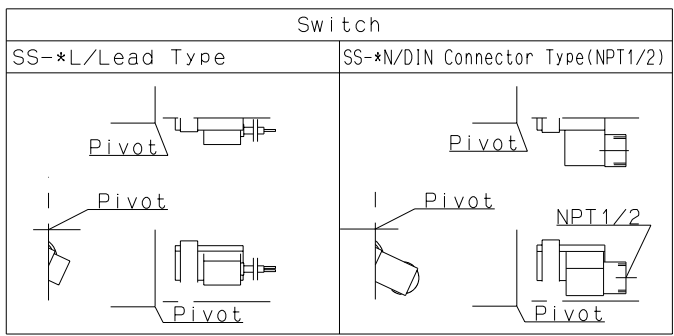

Stroke	L
100	218
150	268
200	318
250	368
300	418
400	518
500	618
600	718
700	818
800	918

JIS Symbol

Model: MS665-N-CB-100X200-HS
 Maker: KONAN
 File Name: MS66-N-CB-100-HS