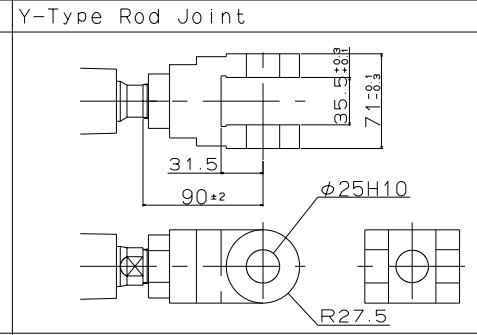

Stroke	L
100	218
150	268
200	318
250	368
300	418
400	518
500	618
600	718
700	818
800	918

JIS Symbol

Model: MS665-N-CB-100X200-HS
 Maker: KONAN
 File Name: MS66-N-CB-100-HS