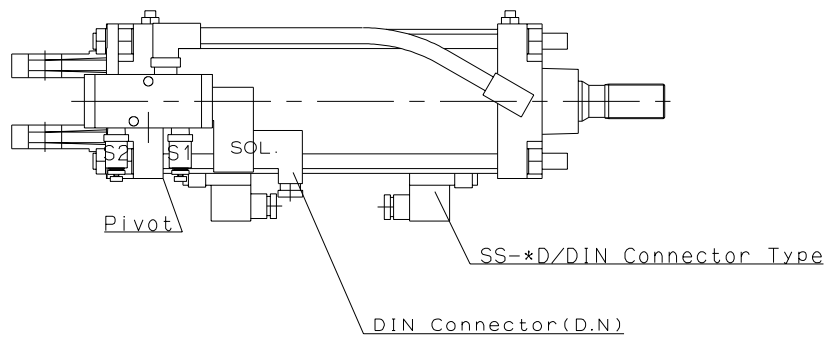

Stroke	L
100	218
150	268
200	318
250	368
300	418
400	518
500	618
600	718
700	818
800	918

JIS Symbol

Model: MS665-N-CB-100X200-HS
 Maker: KONAN
 File Name: MS66-N-CB-100-HS