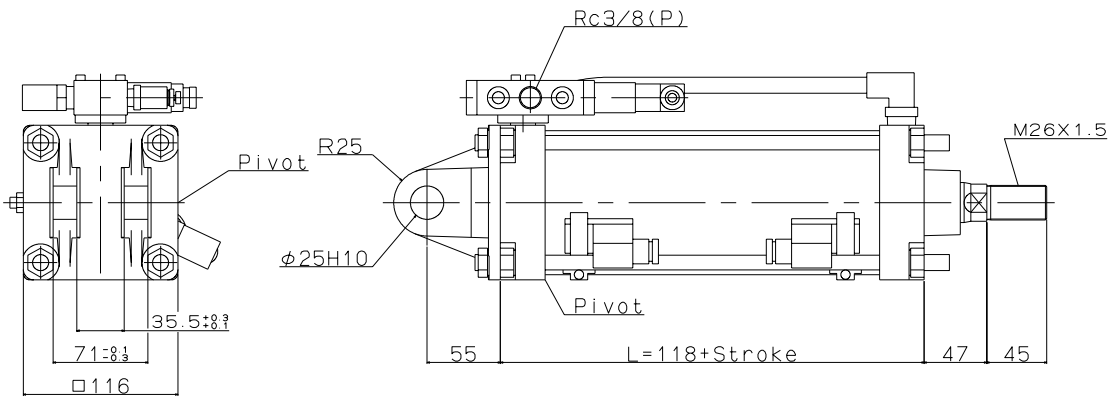

Stroke	L
100	218
150	268
200	318
250	368
300	418
400	518
500	618
600	718
700	818
800	918

JIS Symbol

Model: MS665-N-CB-100X200-HS
 Maker: KONAN
 File Name: MS66-N-CB-100-HS