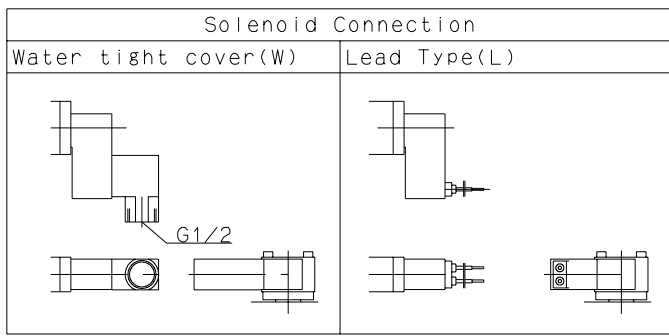

Stroke	L
100	218
150	268
200	318
250	368
300	418
400	518
500	618
600	718
700	818
800	918

JIS Symbol

Model: MS665-N-CB-100X200-HS
 Maker: KONAN
 File Name: MS66-N-CB-100-HS