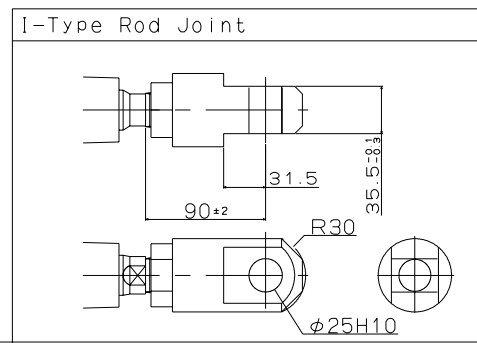

Stroke	L
100	218
150	268
200	318
250	368
300	418
400	518
500	618
600	718
700	818
800	918

JIS Symbol

Model: MS665-N-CB-100X200-HS
 Maker: KONAN
 File Name: MS66-N-CB-100-HS