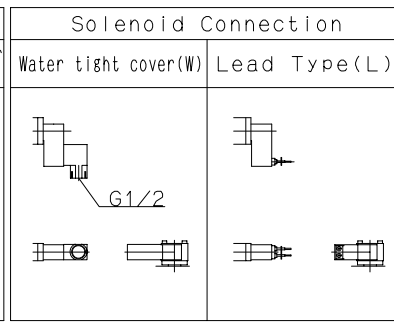

Stroke	L
100	221
150	271
200	321
250	371
300	421
350	471
400	521
500	621
600	721
700	821
800	921

JIS Symbol

Model: MS665-N-CB-125X350-HD  
 Maker: KONAN  
 File Name: MS66-N-CB-125-HD