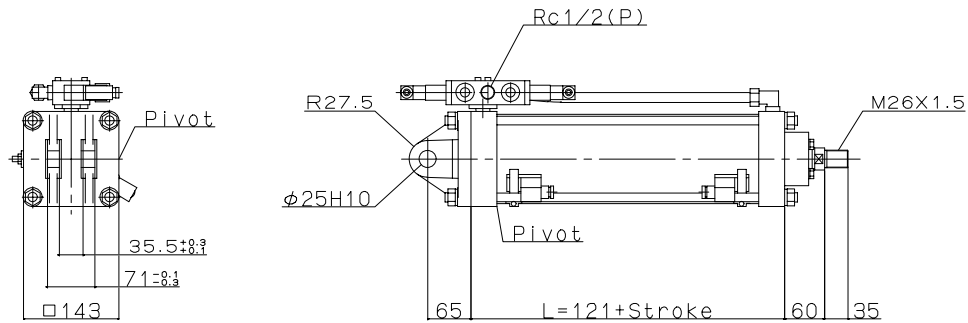

Stroke	L
100	221
150	271
200	321
250	371
300	421
350	471
400	521
500	621
600	721
700	821
800	921

JIS Symbol

Model: MS665-N-CB-125X350-HD  
 Maker: KONAN  
 File Name: MS66-N-CB-125-HD