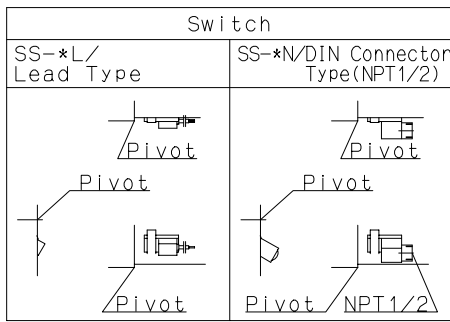

Stroke	L
100	221
150	271
200	321
250	371
300	421
350	471
400	521
500	621
600	721
700	821
800	921

JIS Symbol

Model: MS665-N-CB-125X350-HD  
 Maker: KONAN  
 File Name: MS66-N-CB-125-HD