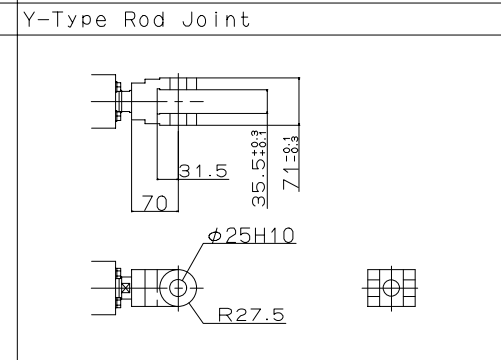

Stroke	L
100	221
150	271
200	321
250	371
300	421
350	471
400	521
500	621
600	721
700	821
800	921

JIS Symbol

Model: MS665-N-CB-125X350-HD  
 Maker: KONAN  
 File Name: MS66-N-CB-125-HD