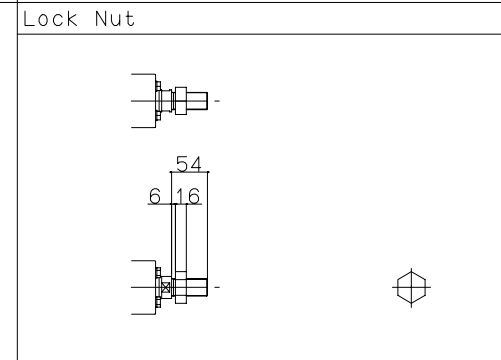

Stroke	L
100	221
150	271
200	321
250	371
300	421
350	471
400	521
500	621
600	721
700	821
800	921

JIS Symbol

Model: MS665-N-CB-125X350-HD  
 Maker: KONAN  
 File Name: MS66-N-CB-125-HD