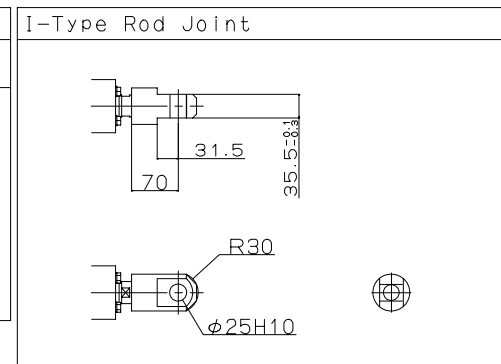

Stroke	L
100	221
150	271
200	321
250	371
300	421
350	471
400	521
500	621
600	721
700	821
800	921

JIS Symbol

Model: MS665-N-CB-125X350-HD  
 Maker: KONAN  
 File Name: MS66-N-CB-125-HD