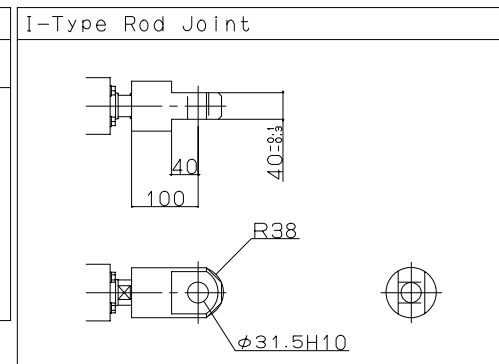

Stroke	L
100	235
150	285
200	335
250	385
300	435
350	485
400	535
500	635
600	735
700	835
800	935

JIS Symbol

Model: MS665-N-CB-140X350-HS  
 Maker: KONAN  
 File Name: MS66-N-CB-140-HS