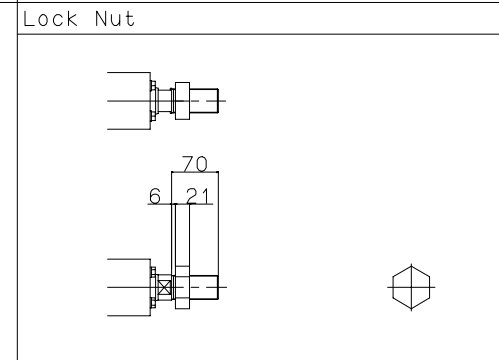

Stroke	L
100	235
150	285
200	335
250	385
300	435
350	485
400	535
500	635
600	735
700	835
800	935

JIS Symbol

Model: MS665-N-CB-140X350-HS  
 Maker: KONAN  
 File Name: MS66-N-CB-140-HS