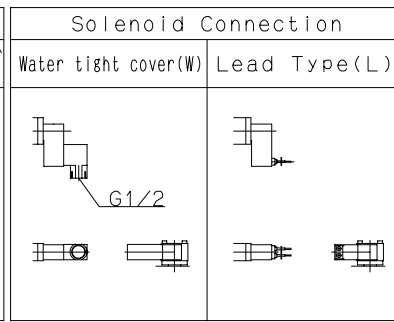

Stroke	L
100	235
150	285
200	335
250	385
300	435
350	485
400	535
500	635
600	735
700	835
800	935

JIS Symbol

Model: MS665-N-CB-140X350-HS  
 Maker: KONAN  
 File Name: MS66-N-CB-140-HS