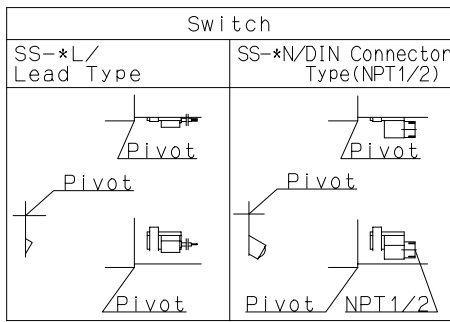

Stroke	L
100	235
150	285
200	335
250	385
300	435
350	485
400	535
500	635
600	735
700	835
800	935

JIS Symbol

Model: MS665-N-CB-140X350-HS  
 Maker: KONAN  
 File Name: MS66-N-CB-140-HS