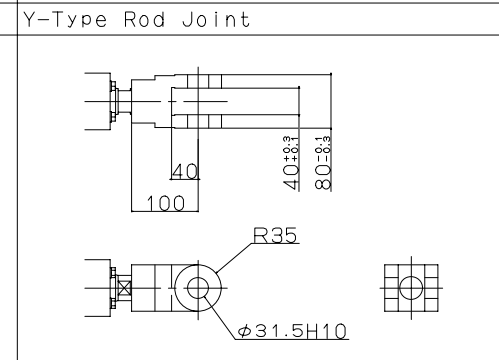

Stroke	L
100	235
150	285
200	335
250	385
300	435
350	485
400	535
500	635
600	735
700	835
800	935

JIS Symbol

Model: MS665-N-CB-140X350-HS  
 Maker: KONAN  
 File Name: MS66-N-CB-140-HS