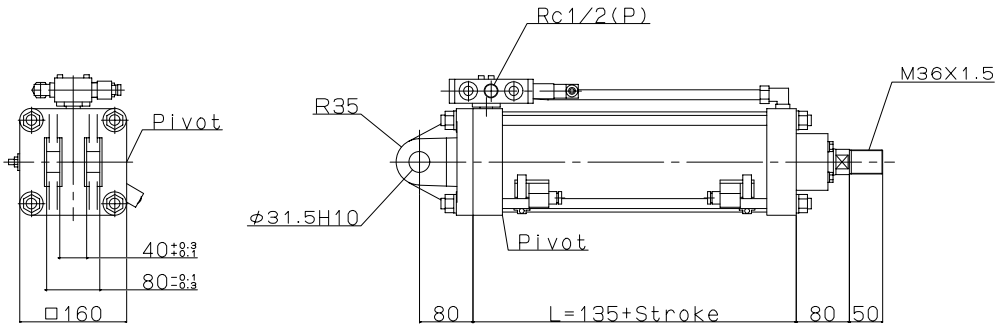

Stroke	L
100	235
150	285
200	335
250	385
300	435
350	485
400	535
500	635
600	735
700	835
800	935

JIS Symbol

Model: MS665-N-CB-140X350-HS  
 Maker: KONAN  
 File Name: MS66-N-CB-140-HS