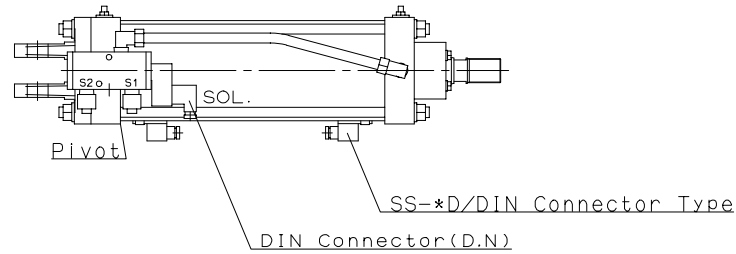

Stroke	L
100	235
150	285
200	335
250	385
300	435
350	485
400	535
500	635
600	735
700	835
800	935

JIS Symbol

Model: MS665-N-CB-140X350-HS  
 Maker: KONAN  
 File Name: MS66-N-CB-140-HS