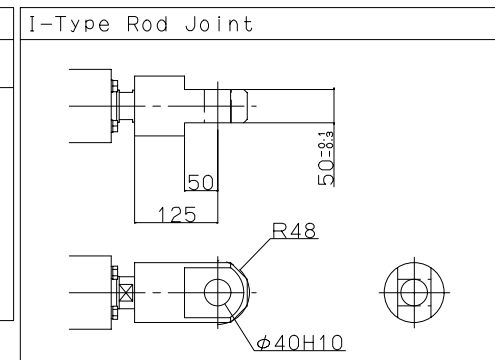

| Stroke | L |
|--------|------|
| 100 | 245 |
| 150 | 295 |
| 200 | 345 |
| 250 | 395 |
| 300 | 445 |
| 350 | 495 |
| 400 | 545 |
| 500 | 645 |
| 600 | 745 |
| 700 | 845 |
| 800 | 945 |
| 900 | 1045 |
| 1000 | 1145 |

JIS Symbol

Model: MS665-N-CB-180X350-HD
 Maker: KONAN
 File Name: MS66-N-CB-180-HD