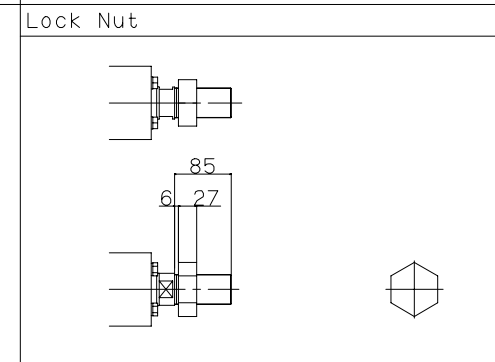

| Stroke | L |
|--------|------|
| 100 | 245 |
| 150 | 295 |
| 200 | 345 |
| 250 | 395 |
| 300 | 445 |
| 350 | 495 |
| 400 | 545 |
| 500 | 645 |
| 600 | 745 |
| 700 | 845 |
| 800 | 945 |
| 900 | 1045 |
| 1000 | 1145 |

JIS Symbol

Model: MS665-N-CB-180X350-HD
 Maker: KONAN
 File Name: MS66-N-CB-180-HD