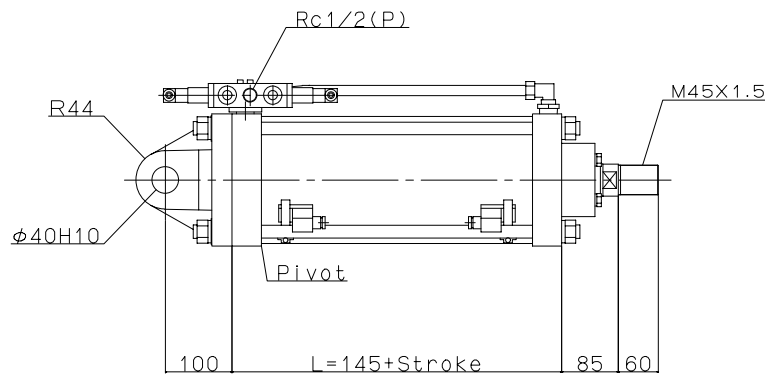

| Stroke | L |
|--------|------|
| 100 | 245 |
| 150 | 295 |
| 200 | 345 |
| 250 | 395 |
| 300 | 445 |
| 350 | 495 |
| 400 | 545 |
| 500 | 645 |
| 600 | 745 |
| 700 | 845 |
| 800 | 945 |
| 900 | 1045 |
| 1000 | 1145 |

JIS Symbol

Model: MS665-N-CB-180X350-HD
 Maker: KONAN
 File Name: MS66-N-CB-180-HD