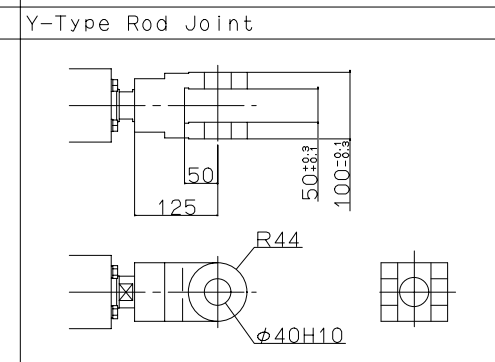

| Stroke | L |
|--------|------|
| 100 | 245 |
| 150 | 295 |
| 200 | 345 |
| 250 | 395 |
| 300 | 445 |
| 350 | 495 |
| 400 | 545 |
| 500 | 645 |
| 600 | 745 |
| 700 | 845 |
| 800 | 945 |
| 900 | 1045 |
| 1000 | 1145 |

JIS Symbol

Model: MS665-N-CB-180X350-HD
 Maker: KONAN
 File Name: MS66-N-CB-180-HD