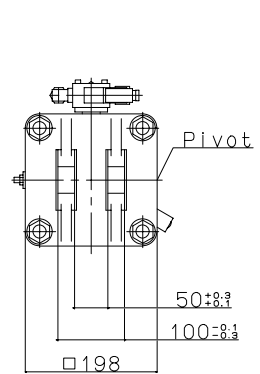

| Stroke | L |
|--------|------|
| 100 | 245 |
| 150 | 295 |
| 200 | 345 |
| 250 | 395 |
| 300 | 445 |
| 350 | 495 |
| 400 | 545 |
| 500 | 645 |
| 600 | 745 |
| 700 | 845 |
| 800 | 945 |
| 900 | 1045 |
| 1000 | 1145 |

JIS Symbol

Model: MS665-N-CB-180X350-HD
 Maker: KONAN
 File Name: MS66-N-CB-180-HD