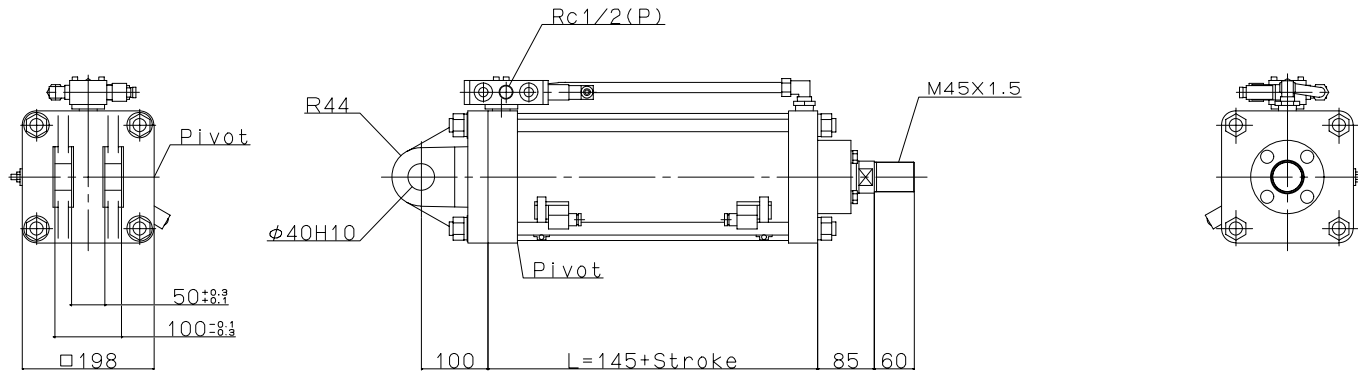

Stroke	L
100	245
150	295
200	345
250	395
300	445
350	495
400	545
500	645
600	745
700	845
800	945
900	1045
1000	1145

JIS Symbol

Model: MS665-N-CB-180X350-HS
 Maker: KONAN
 File Name: MS66-N-CB-180-HS