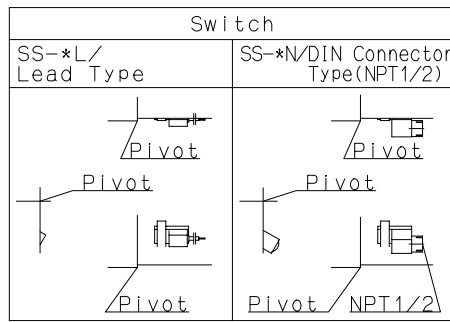

Stroke	L
100	245
150	295
200	345
250	395
300	445
350	495
400	545
500	645
600	745
700	845
800	945
900	1045
1000	1145

JIS Symbol

Model: MS665-N-CB-180X350-HS
 Maker: KONAN
 File Name: MS66-N-CB-180-HS