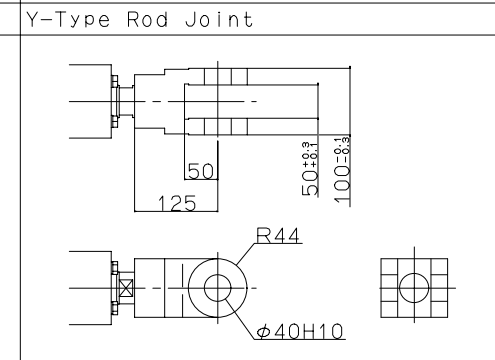

Stroke	L
100	245
150	295
200	345
250	395
300	445
350	495
400	545
500	645
600	745
700	845
800	945
900	1045
1000	1145

JIS Symbol

Model: MS665-N-CB-180X350-HS
 Maker: KONAN
 File Name: MS66-N-CB-180-HS