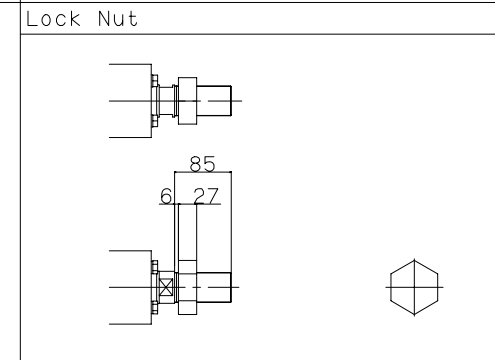

Stroke	L
100	245
150	295
200	345
250	395
300	445
350	495
400	545
500	645
600	745
700	845
800	945
900	1045
1000	1145

JIS Symbol

Model: MS665-N-CB-180X350-HS
 Maker: KONAN
 File Name: MS66-N-CB-180-HS