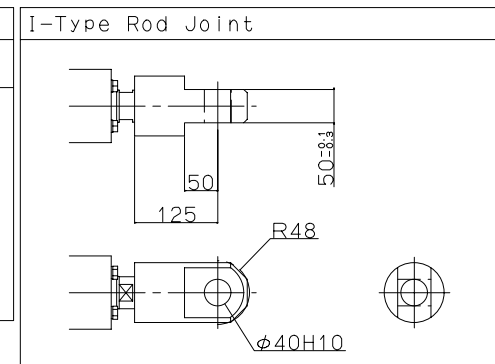

Stroke	L
100	245
150	295
200	345
250	395
300	445
350	495
400	545
500	645
600	745
700	845
800	945
900	1045
1000	1145

JIS Symbol

Model: MS665-N-CB-180X350-HS
 Maker: KONAN
 File Name: MS66-N-CB-180-HS