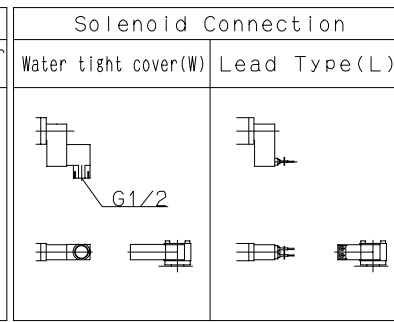

Stroke	L
100	245
150	295
200	345
250	395
300	445
350	495
400	545
500	645
600	745
700	845
800	945
900	1045
1000	1145

JIS Symbol

Model: MS665-N-CB-180X350-HS
 Maker: KONAN
 File Name: MS66-N-CB-180-HS