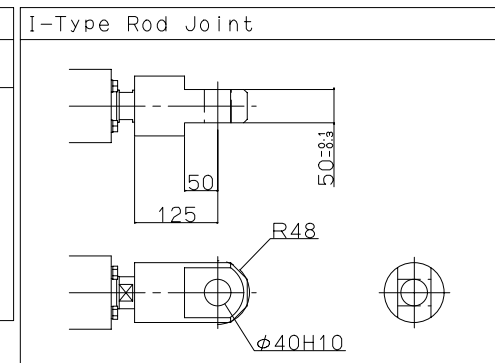

Stroke	L
100	245
150	295
200	345
250	395
300	445
350	495
400	545
500	645
600	745
700	845
800	945
900	1045
1000	1145

JIS Symbol

Model:
MS665-N-CB-200X350-HD

Maker:
KONAN

File Name:
MS66-N-CB-200-HD