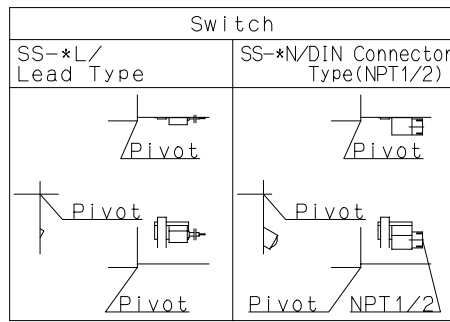

Stroke	L
100	245
150	295
200	345
250	395
300	445
350	495
400	545
500	645
600	745
700	845
800	945
900	1045
1000	1145

JIS Symbol

Model:
MS665-N-CB-200X350-HD

Maker:
KONAN

File Name:
MS66-N-CB-200-HD