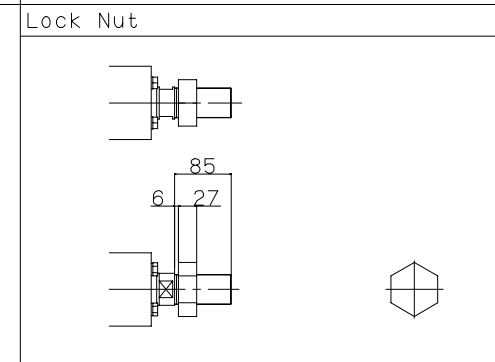

Stroke	L
100	245
150	295
200	345
250	395
300	445
350	495
400	545
500	645
600	745
700	845
800	945
900	1045
1000	1145

JIS Symbol

Model:
MS665-N-CB-200X350-HD

Maker:
KONAN

File Name:
MS66-N-CB-200-HD