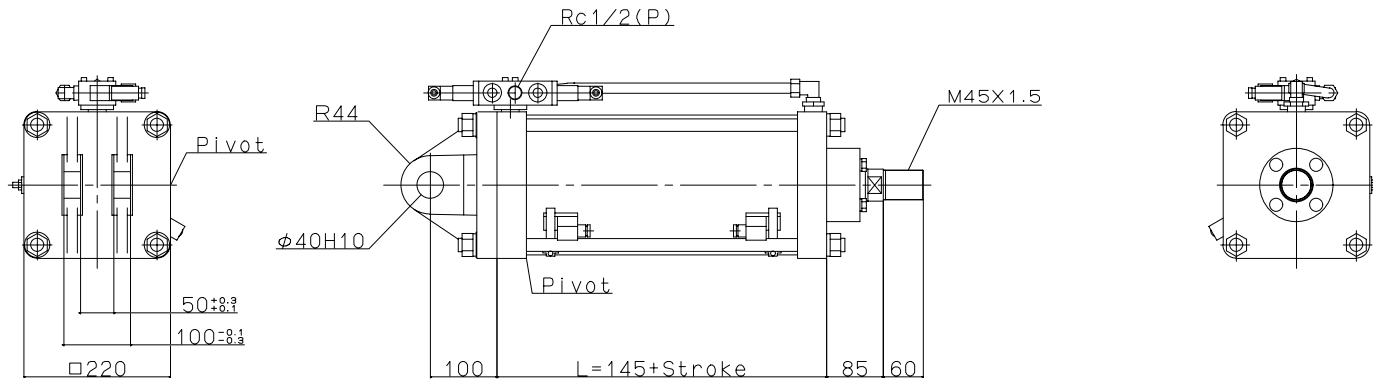

Stroke	L
100	245
150	295
200	345
250	395
300	445
350	495
400	545
500	645
600	745
700	845
800	945
900	1045
1000	1145

JIS Symbol

Model:
MS665-N-CB-200X350-HD

Maker:
KONAN

File Name:
MS66-N-CB-200-HD