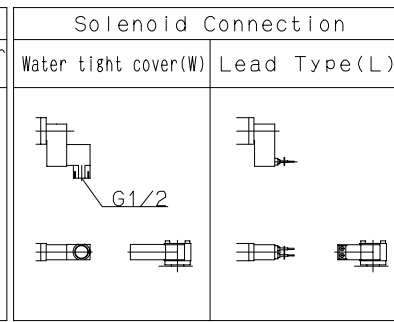

Stroke	L
100	245
150	295
200	345
250	395
300	445
350	495
400	545
500	645
600	745
700	845
800	945
900	1045
1000	1145

JIS Symbol

Model:
MS665-N-CB-200X350-HD

Maker:
KONAN

File Name:
MS66-N-CB-200-HD