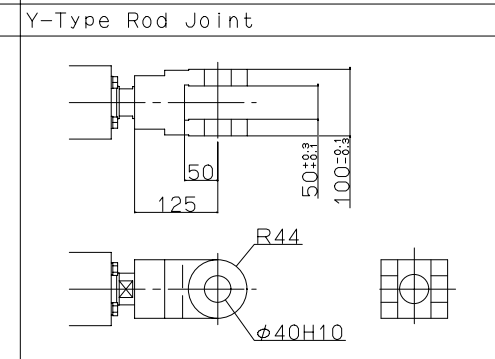

Stroke	L
100	245
150	295
200	345
250	395
300	445
350	495
400	545
500	645
600	745
700	845
800	945
900	1045
1000	1145

JIS Symbol

Model:
MS665-N-CB-200X350-HD

Maker:
KONAN

File Name:
MS66-N-CB-200-HD