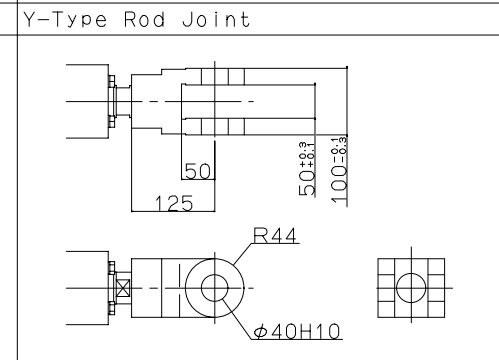

Stroke	L
100	245
150	295
200	345
250	395
300	445
350	495
400	545
500	645
600	745
700	845
800	945
900	1045
1000	1145

JIS Symbol

Model: MS665-N-CB-200X350-HS
 Maker: KONAN
 File Name: MS66-N-CB-200-HS