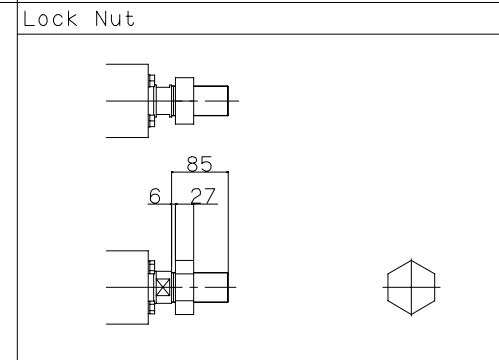

Stroke	L
100	245
150	295
200	345
250	395
300	445
350	495
400	545
500	645
600	745
700	845
800	945
900	1045
1000	1145

JIS Symbol

Model: MS665-N-CB-200X350-HS
 Maker: KONAN
 File Name: MS66-N-CB-200-HS