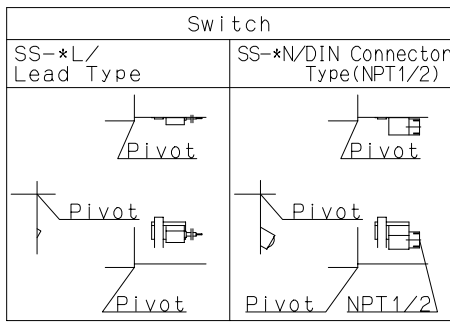

Stroke	L
100	245
150	295
200	345
250	395
300	445
350	495
400	545
500	645
600	745
700	845
800	945
900	1045
1000	1145

JIS Symbol

Model: MS665-N-CB-200X350-HS
 Maker: KONAN
 File Name: MS66-N-CB-200-HS