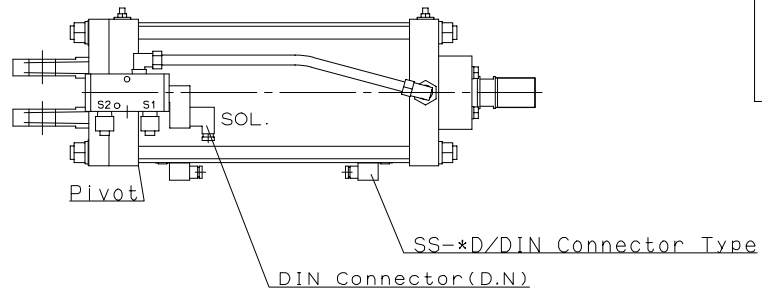

Stroke	L
100	245
150	295
200	345
250	395
300	445
350	495
400	545
500	645
600	745
700	845
800	945
900	1045
1000	1145

JIS Symbol

Model: MS665-N-CB-200X350-HS
 Maker: KONAN
 File Name: MS66-N-CB-200-HS