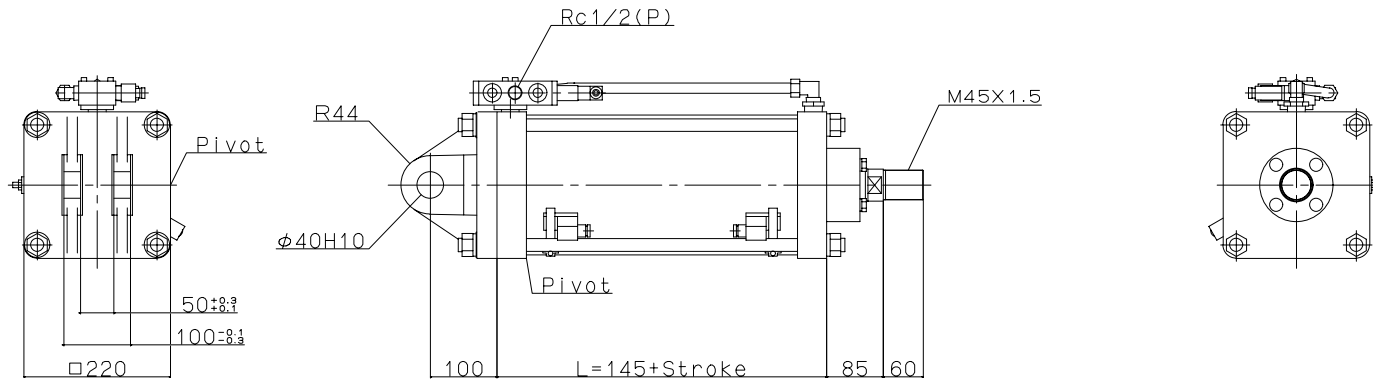

Stroke	L
100	245
150	295
200	345
250	395
300	445
350	495
400	545
500	645
600	745
700	845
800	945
900	1045
1000	1145

JIS Symbol

Model: MS665-N-CB-200X350-HS
 Maker: KONAN
 File Name: MS66-N-CB-200-HS