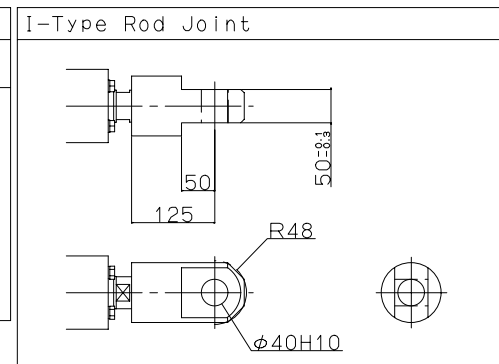

Stroke	L
100	245
150	295
200	345
250	395
300	445
350	495
400	545
500	645
600	745
700	845
800	945
900	1045
1000	1145

JIS Symbol

Model: MS665-N-CB-200X350-HS
 Maker: KONAN
 File Name: MS66-N-CB-200-HS