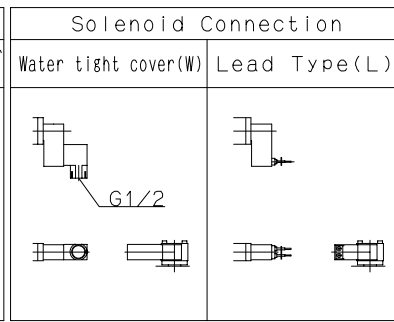

Stroke	L
100	245
150	295
200	345
250	395
300	445
350	495
400	545
500	645
600	745
700	845
800	945
900	1045
1000	1145

JIS Symbol

Model: MS665-N-CB-200X350-HS
 Maker: KONAN
 File Name: MS66-N-CB-200-HS