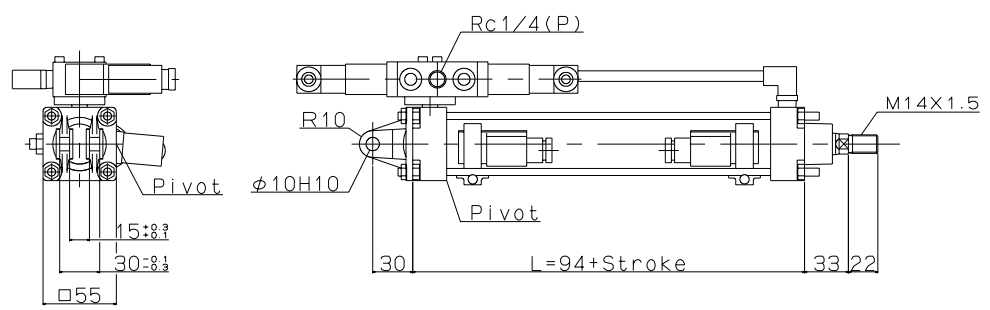

Stroke	L
100	194
150	244
200	294
250	344
300	394
400	494
500	594
600	694

JIS Symbol

SOL.a

SOL.b

S1

S2

P

T

Model:
MS665-N-CB-40X200-HD

Maker:
KONAN

File Name:
MS66-N-CB-40-HD