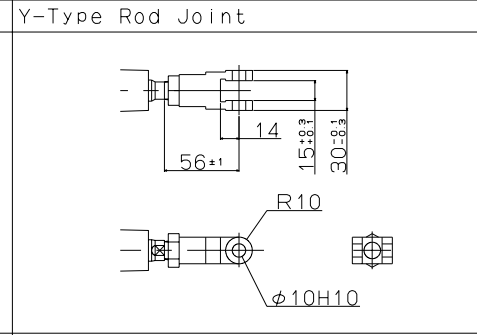

Stroke	L
100	194
150	244
200	294
250	344
300	394
400	494
500	594
600	694

JIS Symbol

SOL.a

SOL.b

S1

S2

P

T

Model:
MS665-N-CB-40X200-HD

Maker:
KONAN

File Name:
MS66-N-CB-40-HD