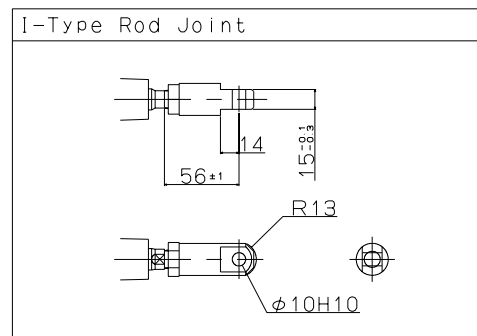

Stroke	L
100	194
150	244
200	294
250	344
300	394
400	494
500	594
600	694

JIS Symbol

SOL.a

SOL.b

S1

S2

P

T

Model:
MS665-N-CB-40X200-HD

Maker:
KONAN

File Name:
MS66-N-CB-40-HD