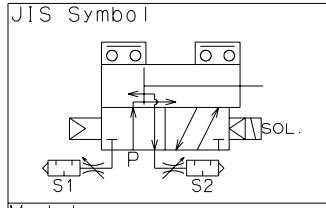

Stroke	L
100	194
150	244
200	294
250	344
300	394
400	494
500	594
600	694

Model: MS665-N-CB-40X200-HS
 Maker: KONAN
 File Name: MS66-N-CB-40-HS