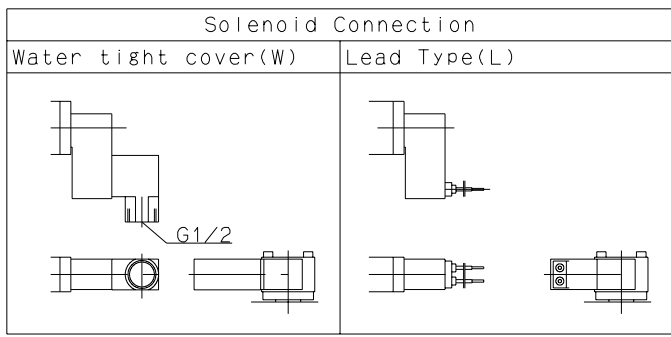

Stroke	L
100	194
150	244
200	294
250	344
300	394
400	494
500	594
600	694

Model: MS665-N-CB-40X200-HS
 Maker: KONAN
 File Name: MS66-N-CB-40-HS