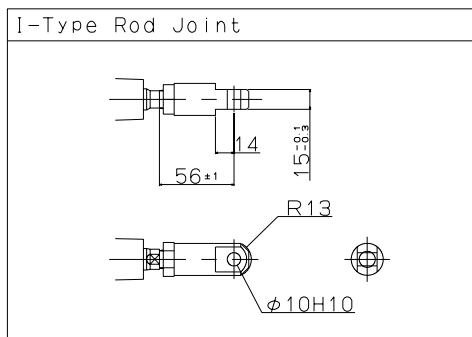

Stroke	L
100	194
150	244
200	294
250	344
300	394
400	494
500	594
600	694

Model: MS665-N-CB-40X200-HS
 Maker: KONAN
 File Name: MS66-N-CB-40-HS