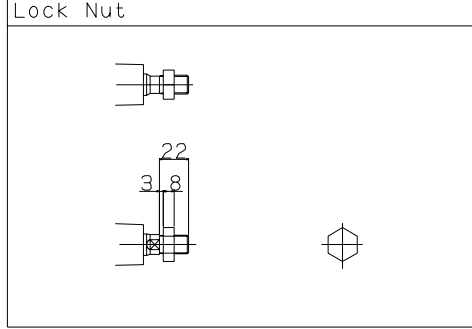

Stroke	L
100	194
150	244
200	294
250	344
300	394
400	494
500	594
600	694

Model: MS665-N-CB-40X200-HS
 Maker: KONAN
 File Name: MS66-N-CB-40-HS