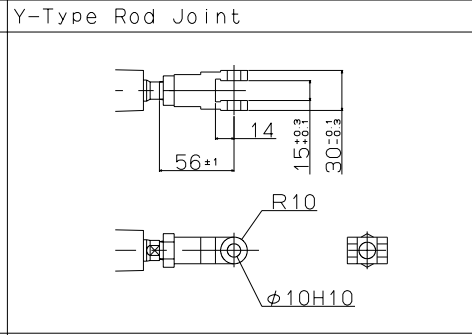

Stroke	L
100	194
150	244
200	294
250	344
300	394
400	494
500	594
600	694

Model: MS665-N-CB-40X200-HS
 Maker: KONAN
 File Name: MS66-N-CB-40-HS