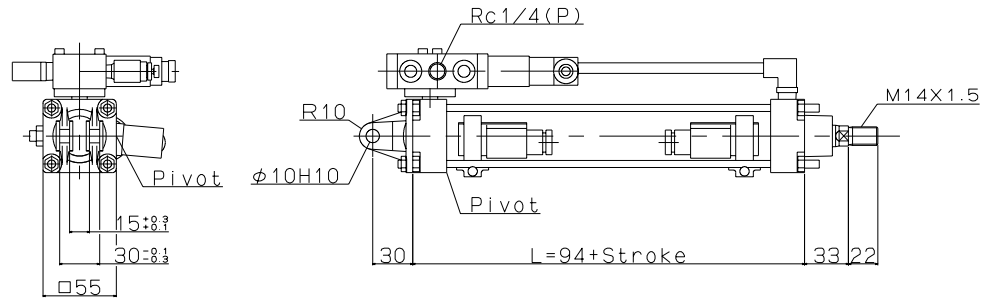

Stroke	L
100	194
150	244
200	294
250	344
300	394
400	494
500	594
600	694

Model: MS665-N-CB-40X200-HS
 Maker: KONAN
 File Name: MS66-N-CB-40-HS