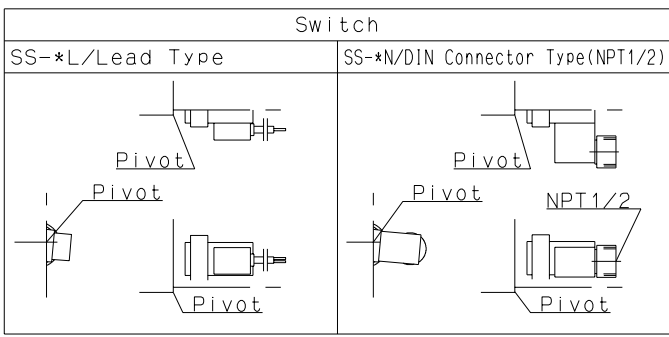

Stroke	L
100	194
150	244
200	294
250	344
300	394
400	494
500	594
600	694

Model: MS665-N-CB-40X200-HS
 Maker: KONAN
 File Name: MS66-N-CB-40-HS