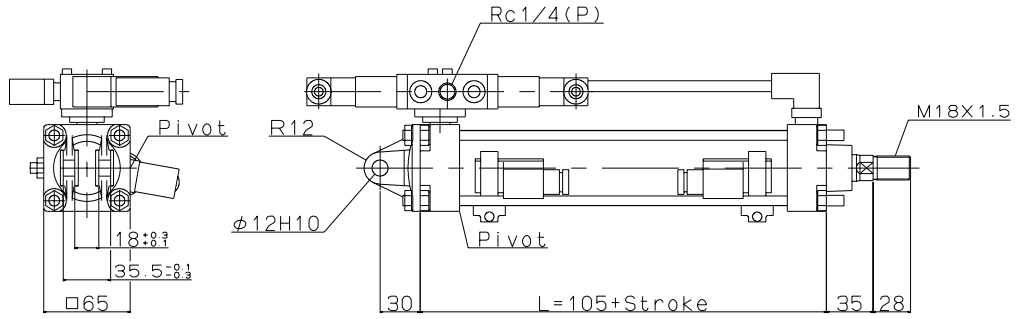

Stroke	L
100	205
150	255
200	305
250	355
300	405
400	505
500	605
600	705

JIS Symbol

Model: MS665-N-CB-50X200-HD
 Maker: KONAN
 File Name: MS66-N-CB-50-HD