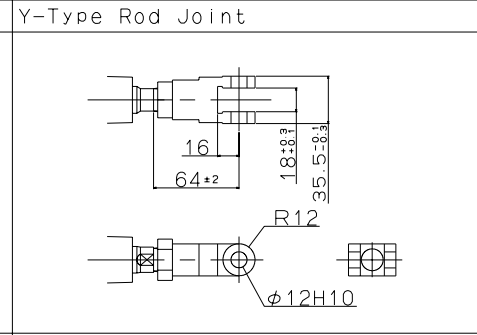

Stroke	L
100	205
150	255
200	305
250	355
300	405
400	505
500	605
600	705

JIS Symbol

Model: MS665-N-CB-50X200-HD
 Maker: KONAN
 File Name: MS66-N-CB-50-HD