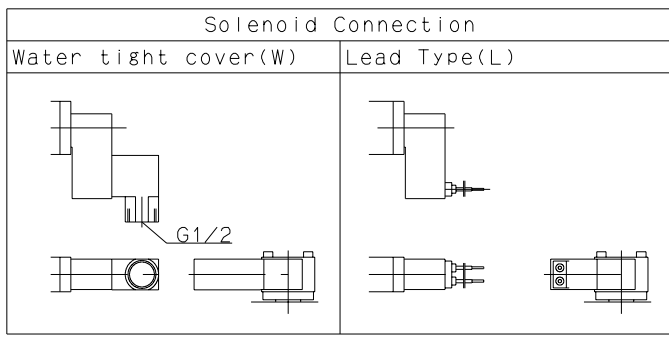

Stroke	L
100	205
150	255
200	305
250	355
300	405
400	505
500	605
600	705

JIS Symbol

Model: MS665-N-CB-50X200-HD
 Maker: KONAN
 File Name: MS66-N-CB-50-HD