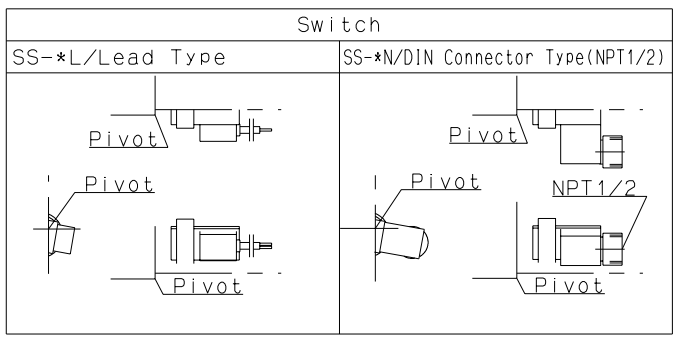

Stroke	L
100	205
150	255
200	305
250	355
300	405
400	505
500	605
600	705

JIS Symbol

Model: MS665-N-CB-50X200-HD
 Maker: KONAN
 File Name: MS66-N-CB-50-HD