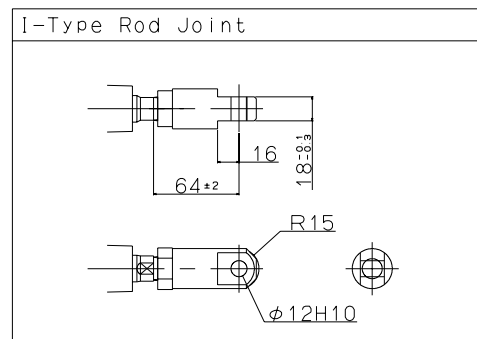

Stroke	L
100	205
150	255
200	305
250	355
300	405
400	505
500	605
600	705

JIS Symbol

Model: MS665-N-CB-50X200-HD
 Maker: KONAN
 File Name: MS66-N-CB-50-HD