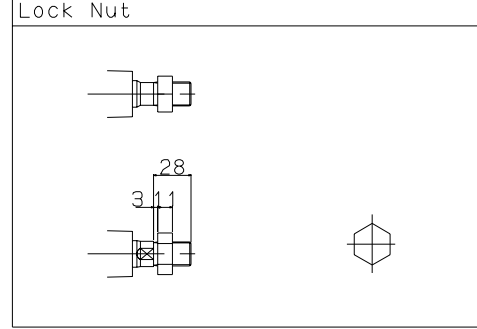

Stroke	L
100	205
150	255
200	305
250	355
300	405
400	505
500	605
600	705

JIS Symbol

Model: MS665-N-CB-50X200-HD
 Maker: KONAN
 File Name: MS66-N-CB-50-HD