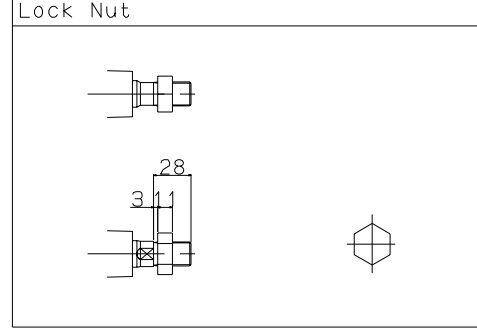

Stroke	L
100	205
150	255
200	305
250	355
300	405
400	505
500	605
600	705

JIS Symbol

Model: MS665-N-CB-50X200-HS
 Maker: KONAN
 File Name: MS66-N-CB-50-HS