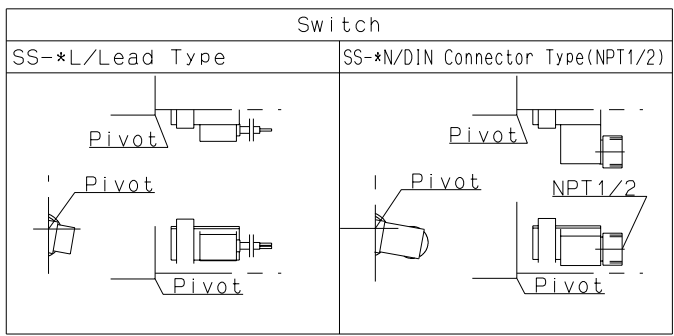

Stroke	L
100	205
150	255
200	305
250	355
300	405
400	505
500	605
600	705

JIS Symbol

Model: MS665-N-CB-50X200-HS
 Maker: KONAN
 File Name: MS66-N-CB-50-HS