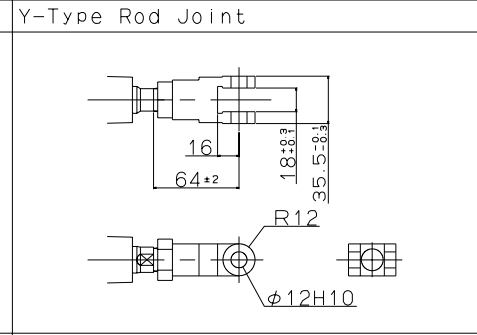

Stroke	L
100	205
150	255
200	305
250	355
300	405
400	505
500	605
600	705

JIS Symbol

Model: MS665-N-CB-50X200-HS
 Maker: KONAN
 File Name: MS66-N-CB-50-HS