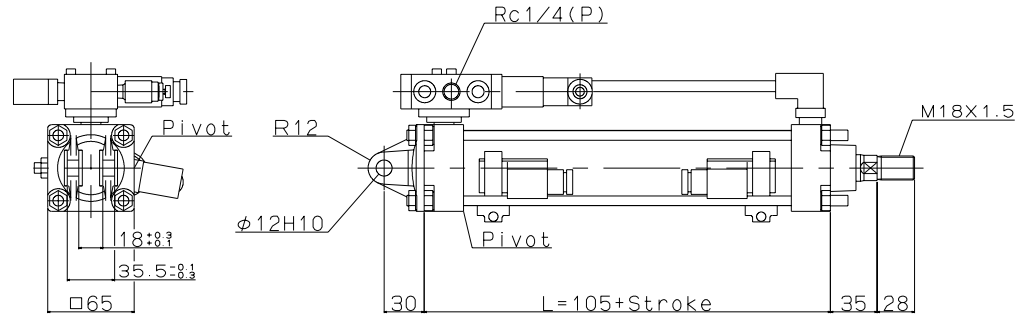

Stroke	L
100	205
150	255
200	305
250	355
300	405
400	505
500	605
600	705

JIS Symbol

Model: MS665-N-CB-50X200-HS
 Maker: KONAN
 File Name: MS66-N-CB-50-HS