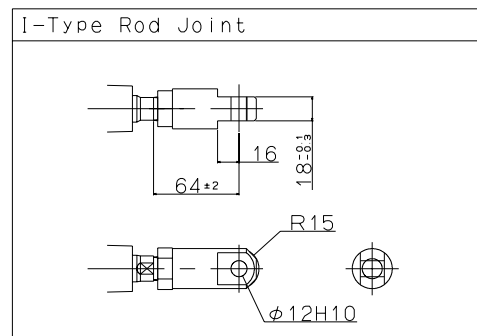

Stroke	L
100	205
150	255
200	305
250	355
300	405
400	505
500	605
600	705

JIS Symbol

Model: MS665-N-CB-50X200-HS
 Maker: KONAN
 File Name: MS66-N-CB-50-HS