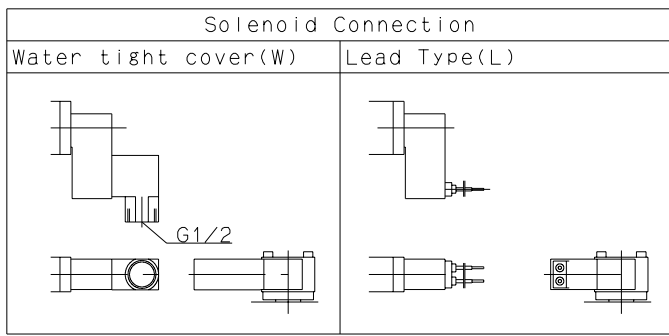

Stroke	L
100	205
150	255
200	305
250	355
300	405
400	505
500	605
600	705

JIS Symbol

Model: MS665-N-CB-50X200-HS
 Maker: KONAN
 File Name: MS66-N-CB-50-HS