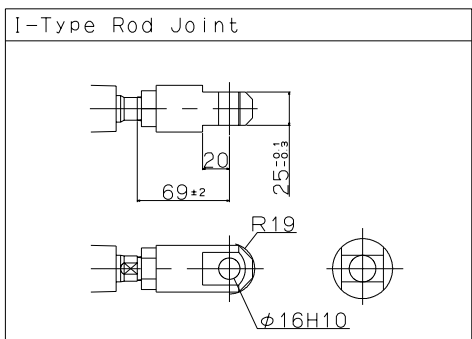

Stroke	L
100	205
150	255
200	305
250	355
300	405
400	505
500	605
600	705

JIS Symbol

Model: MS665-N-CB-63X200-HD
 Maker: KONAN
 File Name: MS66-N-CB-63-HD