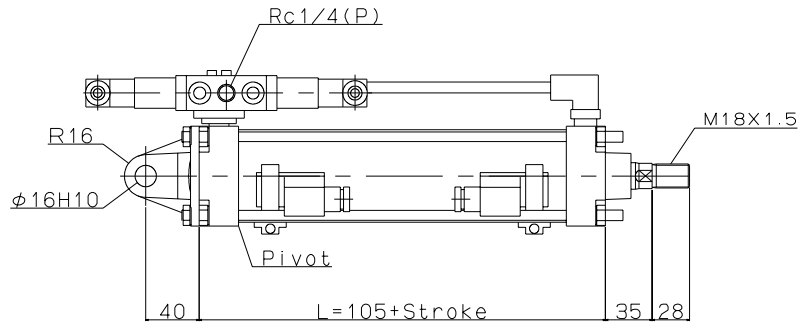

Stroke	L
100	205
150	255
200	305
250	355
300	405
400	505
500	605
600	705

JIS Symbol

Model: MS665-N-CB-63X200-HD
 Maker: KONAN
 File Name: MS66-N-CB-63-HD