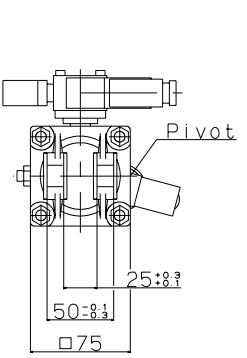

Stroke	L
100	205
150	255
200	305
250	355
300	405
400	505
500	605
600	705

JIS Symbol

Model: MS665-N-CB-63X200-HD
 Maker: KONAN
 File Name: MS66-N-CB-63-HD