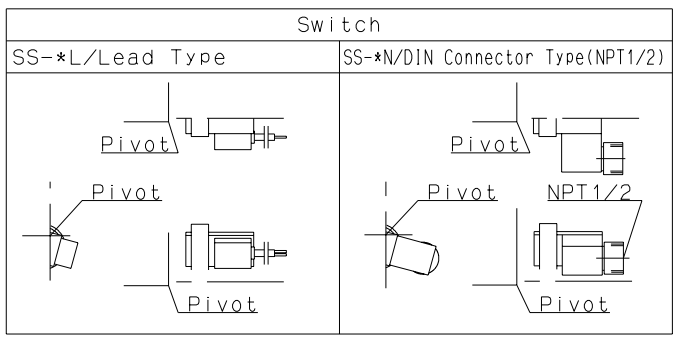

Stroke	L
100	205
150	255
200	305
250	355
300	405
400	505
500	605
600	705

JIS Symbol

Model: MS665-N-CB-63X200-HD
 Maker: KONAN
 File Name: MS66-N-CB-63-HD