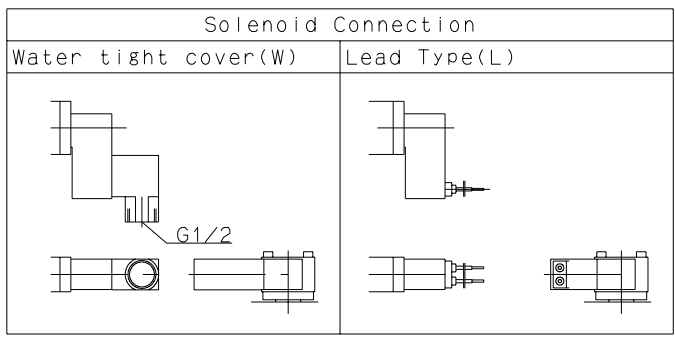

Stroke	L
100	205
150	255
200	305
250	355
300	405
400	505
500	605
600	705

JIS Symbol

Model: MS665-N-CB-63X200-HD
 Maker: KONAN
 File Name: MS66-N-CB-63-HD