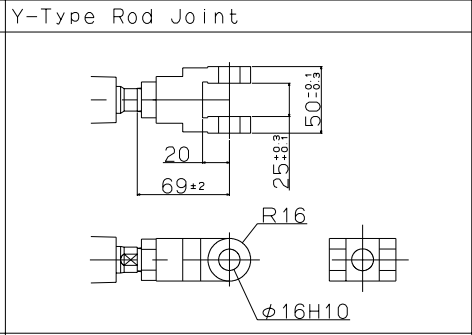

Stroke	L
100	205
150	255
200	305
250	355
300	405
400	505
500	605
600	705

JIS Symbol

Model: MS665-N-CB-63X200-HD
 Maker: KONAN
 File Name: MS66-N-CB-63-HD