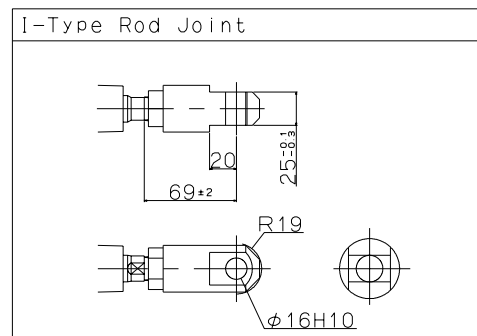

Stroke	L
100	205
150	255
200	305
250	355
300	405
400	505
500	605
600	705

JIS Symbol

Model: MS665-N-CB-63X200-HS
 Maker: KONAN
 File Name: MS66-N-CB-63-HS