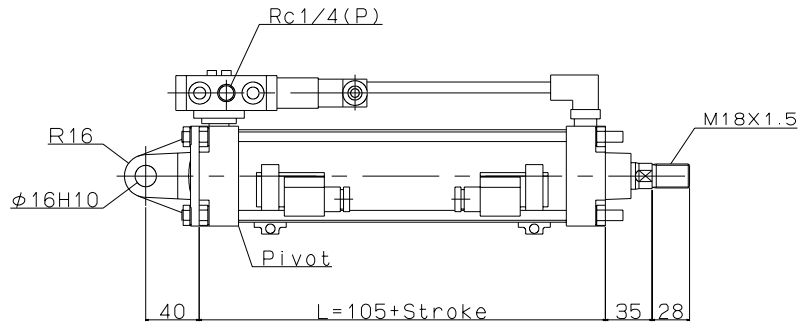

Stroke	L
100	205
150	255
200	305
250	355
300	405
400	505
500	605
600	705

JIS Symbol

Model: MS665-N-CB-63X200-HS
 Maker: KONAN
 File Name: MS66-N-CB-63-HS