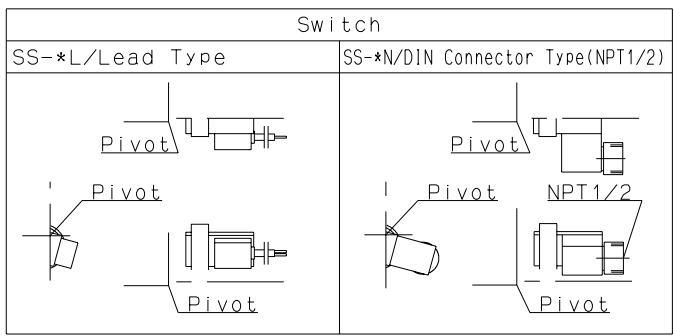

Stroke	L
100	205
150	255
200	305
250	355
300	405
400	505
500	605
600	705

JIS Symbol

Model: MS665-N-CB-63X200-HS
 Maker: KONAN
 File Name: MS66-N-CB-63-HS