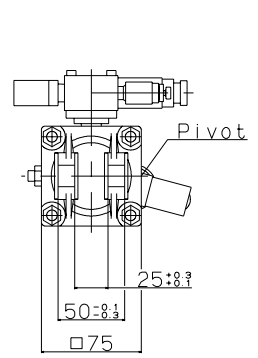

Stroke	L
100	205
150	255
200	305
250	355
300	405
400	505
500	605
600	705

JIS Symbol

Model: MS665-N-CB-63X200-HS
 Maker: KONAN
 File Name: MS66-N-CB-63-HS