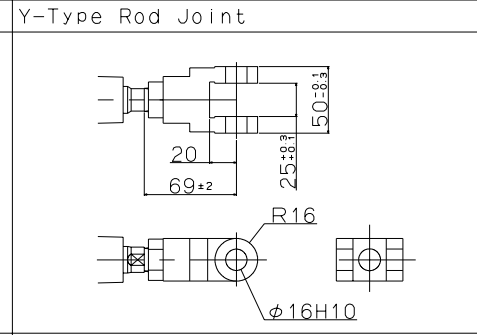

Stroke	L
100	205
150	255
200	305
250	355
300	405
400	505
500	605
600	705

JIS Symbol

Model: MS665-N-CB-63X200-HS
 Maker: KONAN
 File Name: MS66-N-CB-63-HS