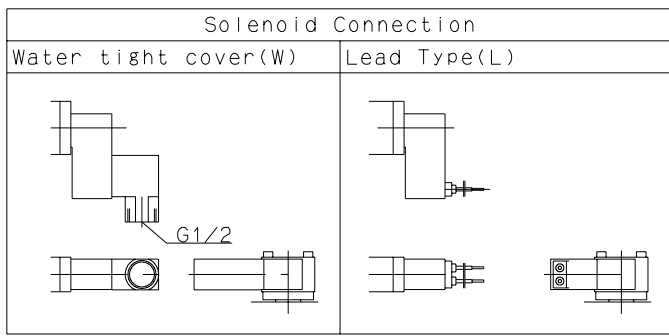

Stroke	L
100	205
150	255
200	305
250	355
300	405
400	505
500	605
600	705

JIS Symbol

Model: MS665-N-CB-63X200-HS
 Maker: KONAN
 File Name: MS66-N-CB-63-HS