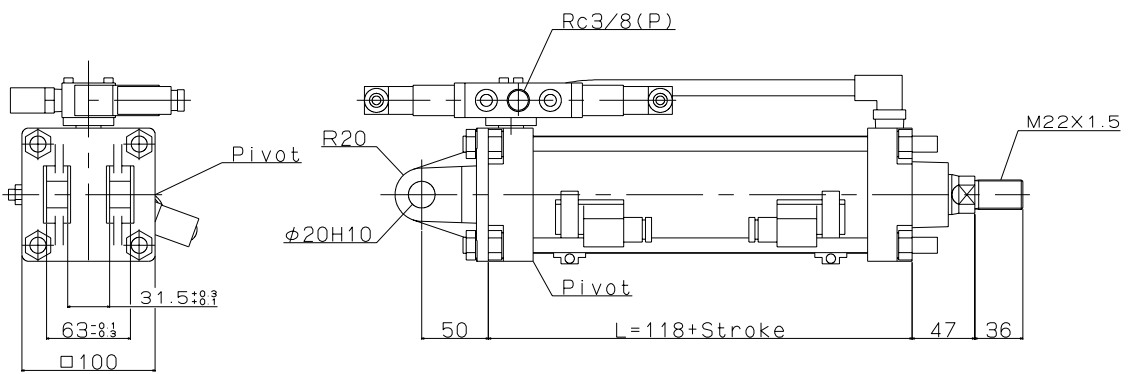

Stroke	L
100	218
150	268
200	318
250	368
300	418
400	518
500	618
600	718
700	818
800	918

JIS Symbol

Model: MS665-N-CB-80X200-HD
 Maker: KONAN
 File Name: MS66-N-CB-80-HD