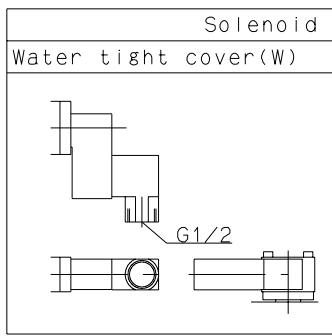

Stroke	L
100	218
150	268
200	318
250	368
300	418
400	518
500	618
600	718
700	818
800	918

JIS Symbol

Model: MS665-N-CB-80X200-HD
 Maker: KONAN
 File Name: MS66-N-CB-80-HD