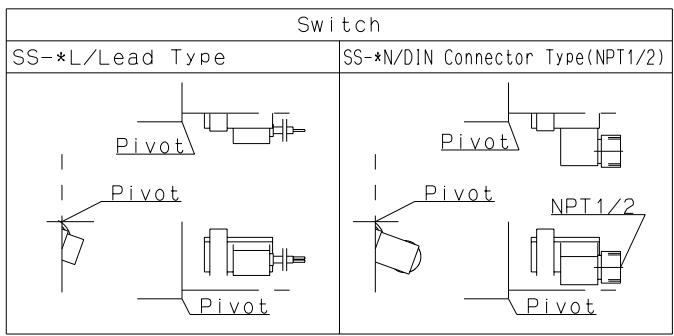

Stroke	L
100	218
150	268
200	318
250	368
300	418
400	518
500	618
600	718
700	818
800	918

JIS Symbol

Model: MS665-N-CB-80X200-HD
 Maker: KONAN
 File Name: MS66-N-CB-80-HD