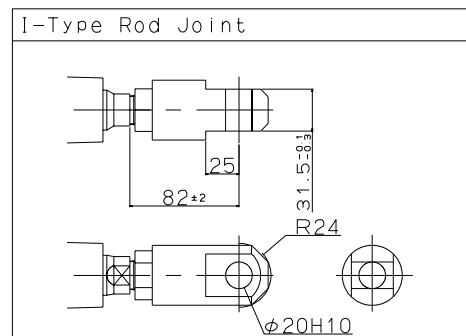

Stroke	L
100	218
150	268
200	318
250	368
300	418
400	518
500	618
600	718
700	818
800	918

JIS Symbol

Model: MS665-N-CB-80X200-HD
 Maker: KONAN
 File Name: MS66-N-CB-80-HD