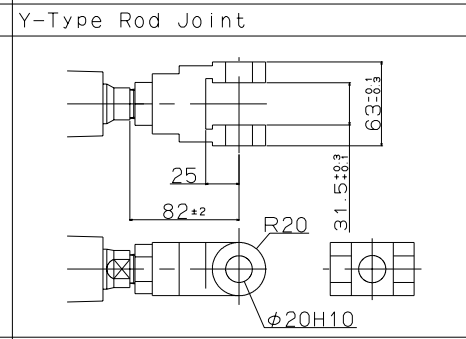

Stroke	L
100	218
150	268
200	318
250	368
300	418
400	518
500	618
600	718
700	818
800	918

JIS Symbol

Model: MS665-N-CB-80X200-HD
 Maker: KONAN
 File Name: MS66-N-CB-80-HD