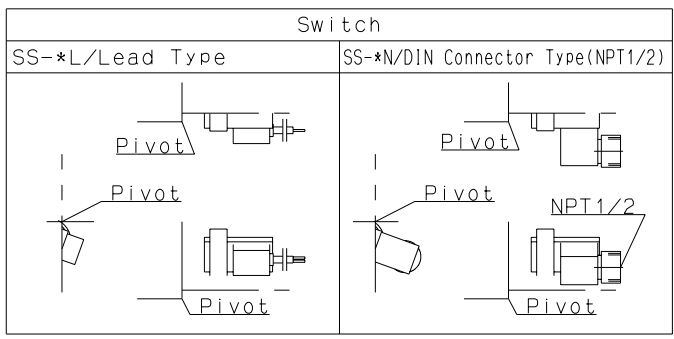

Stroke	L
100	218
150	268
200	318
250	368
300	418
400	518
500	618
600	718
700	818
800	918

JIS Symbol

Model: MS665-N-CB-80X200-HS
 Maker: KONAN
 File Name: MS66-N-CB-80-HS