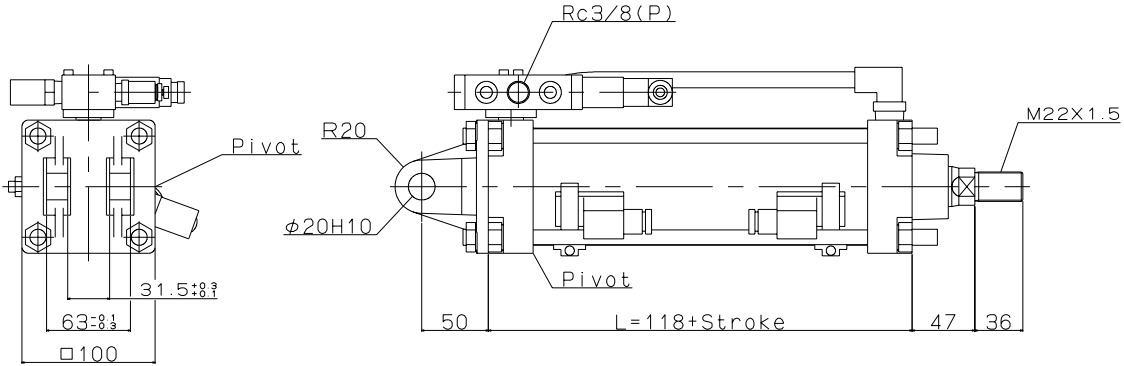

Stroke	L
100	218
150	268
200	318
250	368
300	418
400	518
500	618
600	718
700	818
800	918

JIS Symbol

Model: MS665-N-CB-80X200-HS
 Maker: KONAN
 File Name: MS66-N-CB-80-HS