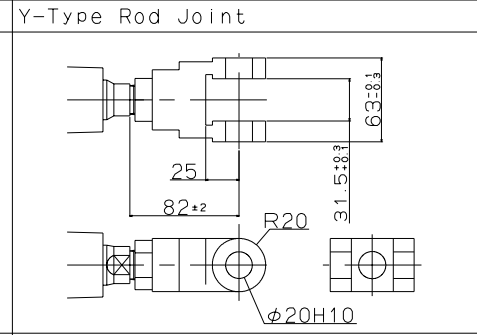

Stroke	L
100	218
150	268
200	318
250	368
300	418
400	518
500	618
600	718
700	818
800	918

JIS Symbol

Model: MS665-N-CB-80X200-HS
 Maker: KONAN
 File Name: MS66-N-CB-80-HS