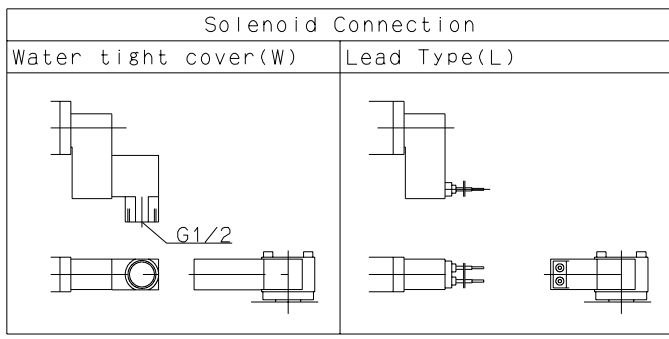

Stroke	L
100	218
150	268
200	318
250	368
300	418
400	518
500	618
600	718
700	818
800	918

JIS Symbol

Model: MS665-N-CB-80X200-HS
 Maker: KONAN
 File Name: MS66-N-CB-80-HS