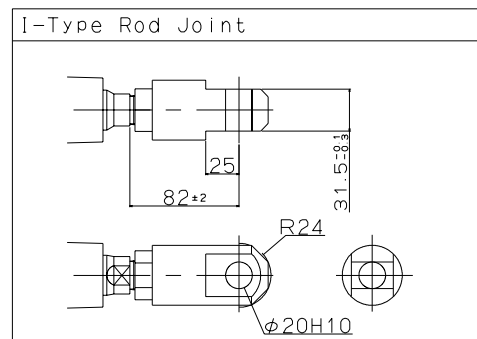

Stroke	L
100	218
150	268
200	318
250	368
300	418
400	518
500	618
600	718
700	818
800	918

JIS Symbol

Model: MS665-N-CB-80X200-HS
 Maker: KONAN
 File Name: MS66-N-CB-80-HS