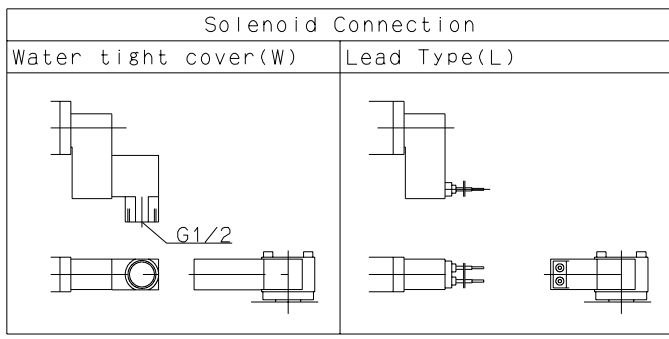

| Stroke | L |
|--------|-----|
| 100 | 218 |
| 150 | 268 |
| 200 | 318 |
| 250 | 368 |
| 300 | 418 |
| 400 | 518 |
| 500 | 618 |
| 600 | 718 |
| 700 | 818 |
| 800 | 918 |

Model : MS665-N-FA-100X200-HD
 Maker : KONAN
 File Name : MS66-N-FA-100-HD