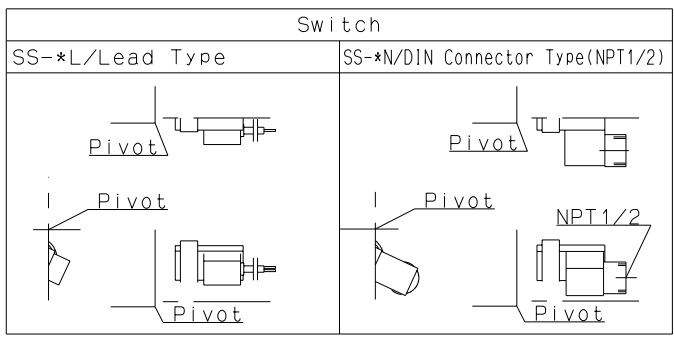

| Stroke | L |
|--------|-----|
| 100 | 218 |
| 150 | 268 |
| 200 | 318 |
| 250 | 368 |
| 300 | 418 |
| 400 | 518 |
| 500 | 618 |
| 600 | 718 |
| 700 | 818 |
| 800 | 918 |

Model : MS665-N-FA-100X200-HD
 Maker : KONAN
 File Name : MS66-N-FA-100-HD