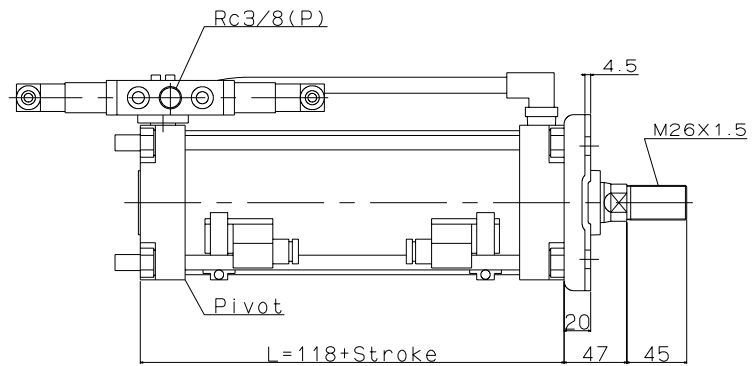

| Stroke | L |
|--------|-----|
| 100 | 218 |
| 150 | 268 |
| 200 | 318 |
| 250 | 368 |
| 300 | 418 |
| 400 | 518 |
| 500 | 618 |
| 600 | 718 |
| 700 | 818 |
| 800 | 918 |

Model : MS665-N-FA-100X200-HD
 Maker : KONAN
 File Name : MS66-N-FA-100-HD