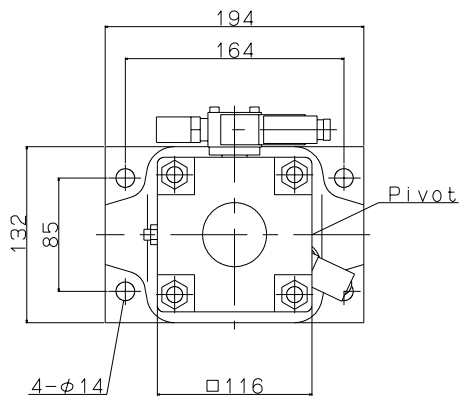

| Stroke | L |
|--------|-----|
| 100 | 218 |
| 150 | 268 |
| 200 | 318 |
| 250 | 368 |
| 300 | 418 |
| 400 | 518 |
| 500 | 618 |
| 600 | 718 |
| 700 | 818 |
| 800 | 918 |

Model : MS665-N-FA-100X200-HD
 Maker : KONAN
 File Name : MS66-N-FA-100-HD