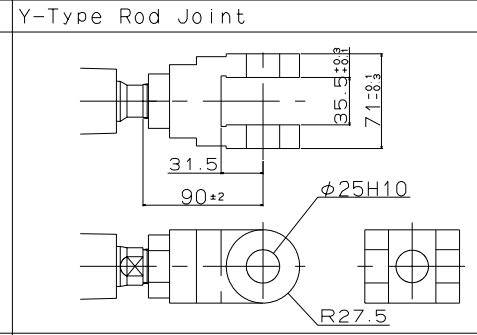

| Stroke | L |
|--------|-----|
| 100 | 218 |
| 150 | 268 |
| 200 | 318 |
| 250 | 368 |
| 300 | 418 |
| 400 | 518 |
| 500 | 618 |
| 600 | 718 |
| 700 | 818 |
| 800 | 918 |

Model : MS665-N-FA-100X200-HD
 Maker : KONAN
 File Name : MS66-N-FA-100-HD