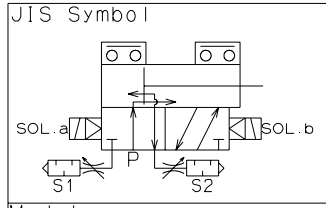

| Stroke | L |
|--------|-----|
| 100 | 218 |
| 150 | 268 |
| 200 | 318 |
| 250 | 368 |
| 300 | 418 |
| 400 | 518 |
| 500 | 618 |
| 600 | 718 |
| 700 | 818 |
| 800 | 918 |

Model : MS665-N-FA-100X200-HD
 Maker : KONAN
 File Name : MS66-N-FA-100-HD