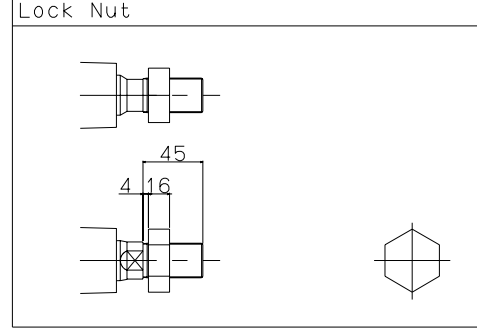

| Stroke | L |
|--------|-----|
| 100 | 218 |
| 150 | 268 |
| 200 | 318 |
| 250 | 368 |
| 300 | 418 |
| 400 | 518 |
| 500 | 618 |
| 600 | 718 |
| 700 | 818 |
| 800 | 918 |

Model : MS665-N-FA-100X200-HD
 Maker : KONAN
 File Name : MS66-N-FA-100-HD