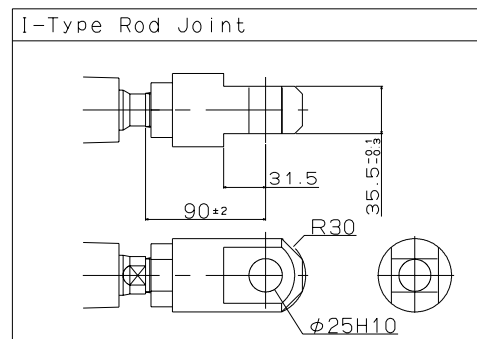

| Stroke | L |
|--------|-----|
| 100 | 218 |
| 150 | 268 |
| 200 | 318 |
| 250 | 368 |
| 300 | 418 |
| 400 | 518 |
| 500 | 618 |
| 600 | 718 |
| 700 | 818 |
| 800 | 918 |

Model : MS665-N-FA-100X200-HD
 Maker : KONAN
 File Name : MS66-N-FA-100-HD