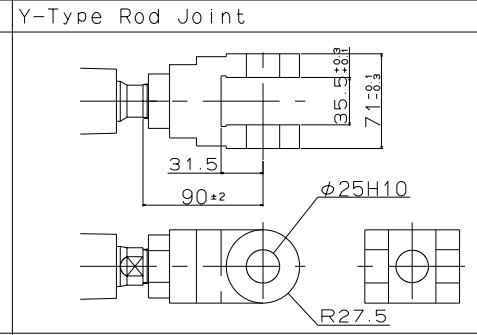

Stroke	L
100	218
150	268
200	318
250	368
300	418
400	518
500	618
600	718
700	818
800	918

JIS Symbol

Model: MS665-N-FA-100X200-HS
 Maker: KONAN
 File Name: MS66-N-FA-100-HS