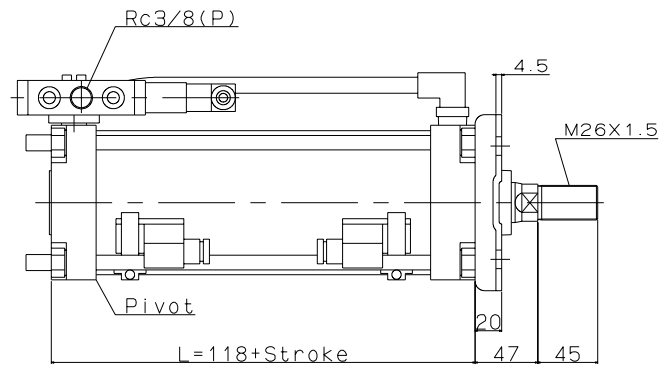

Stroke	L
100	218
150	268
200	318
250	368
300	418
400	518
500	618
600	718
700	818
800	918

JIS Symbol

Model: MS665-N-FA-100X200-HS
 Maker: KONAN
 File Name: MS66-N-FA-100-HS