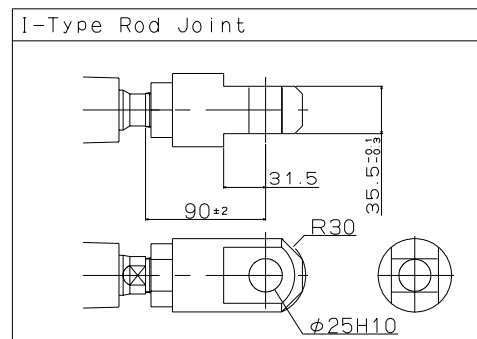

Stroke	L
100	218
150	268
200	318
250	368
300	418
400	518
500	618
600	718
700	818
800	918

JIS Symbol

Model: MS665-N-FA-100X200-HS
 Maker: KONAN
 File Name: MS66-N-FA-100-HS