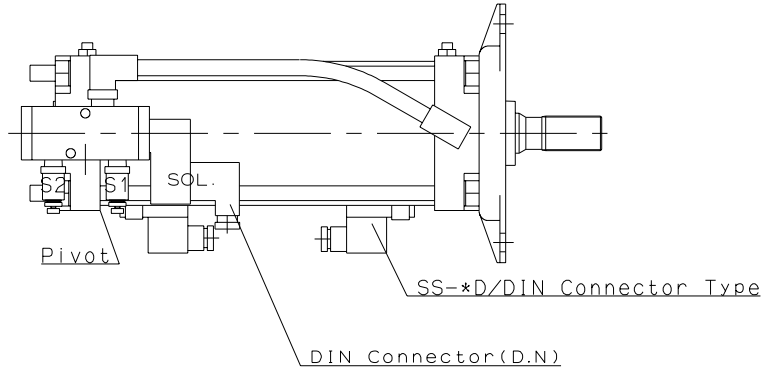

Stroke	L
100	218
150	268
200	318
250	368
300	418
400	518
500	618
600	718
700	818
800	918

JIS Symbol

Model: MS665-N-FA-100X200-HS
 Maker: KONAN
 File Name: MS66-N-FA-100-HS