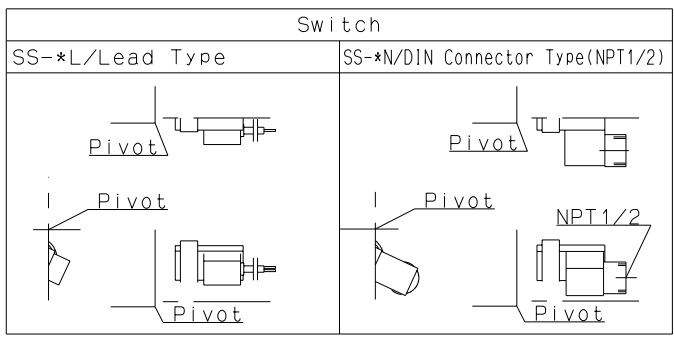

Stroke	L
100	218
150	268
200	318
250	368
300	418
400	518
500	618
600	718
700	818
800	918

JIS Symbol

Model: MS665-N-FA-100X200-HS
 Maker: KONAN
 File Name: MS66-N-FA-100-HS