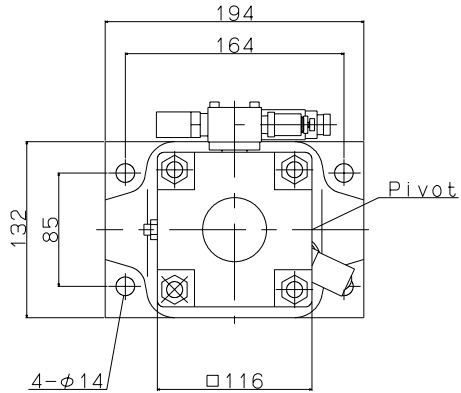

Stroke	L
100	218
150	268
200	318
250	368
300	418
400	518
500	618
600	718
700	818
800	918

JIS Symbol

Model: MS665-N-FA-100X200-HS
 Maker: KONAN
 File Name: MS66-N-FA-100-HS