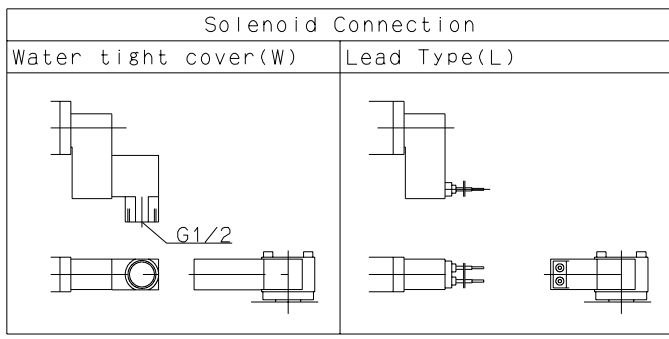

Stroke	L
100	218
150	268
200	318
250	368
300	418
400	518
500	618
600	718
700	818
800	918

JIS Symbol

Model: MS665-N-FA-100X200-HS
 Maker: KONAN
 File Name: MS66-N-FA-100-HS