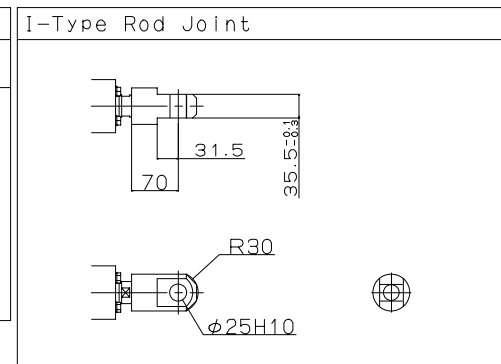

Stroke	L
100	221
150	271
200	321
250	371
300	421
350	471
400	521
500	621
600	721
700	821
800	921

JIS Symbol

Model: MS665-N-FA-125X350-HS  
 Maker: KONAN  
 File Name: MS66-N-FA-125-HS