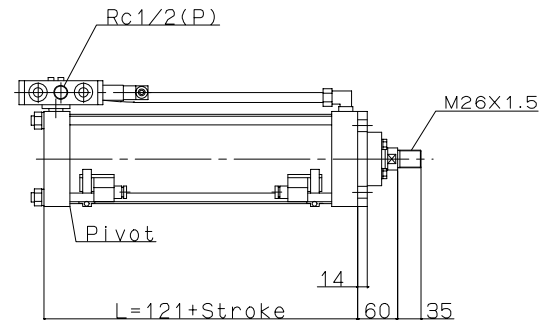

Stroke	L
100	221
150	271
200	321
250	371
300	421
350	471
400	521
500	621
600	721
700	821
800	921

JIS Symbol

Model: MS665-N-FA-125X350-HS  
 Maker: KONAN  
 File Name: MS66-N-FA-125-HS