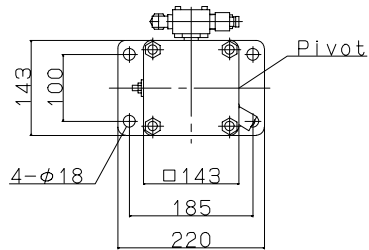

Stroke	L
100	221
150	271
200	321
250	371
300	421
350	471
400	521
500	621
600	721
700	821
800	921

JIS Symbol

Model: MS665-N-FA-125X350-HS  
 Maker: KONAN  
 File Name: MS66-N-FA-125-HS