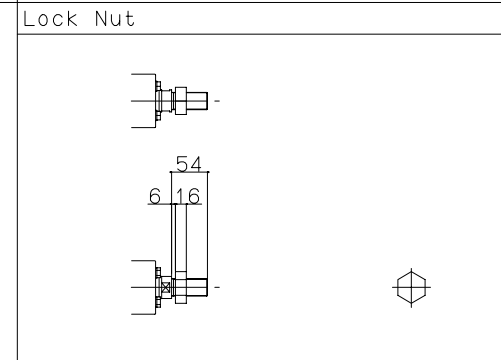

Stroke	L
100	221
150	271
200	321
250	371
300	421
350	471
400	521
500	621
600	721
700	821
800	921

JIS Symbol

Model: MS665-N-FA-125X350-HS  
 Maker: KONAN  
 File Name: MS66-N-FA-125-HS