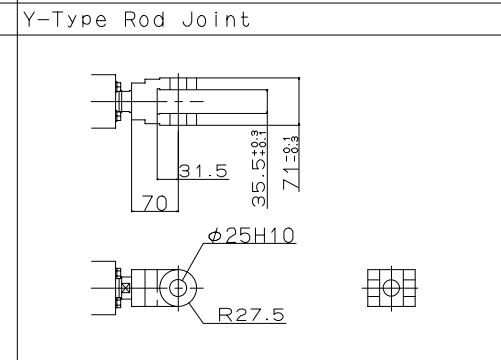

Stroke	L
100	221
150	271
200	321
250	371
300	421
350	471
400	521
500	621
600	721
700	821
800	921

JIS Symbol

Model: MS665-N-FA-125X350-HS  
 Maker: KONAN  
 File Name: MS66-N-FA-125-HS