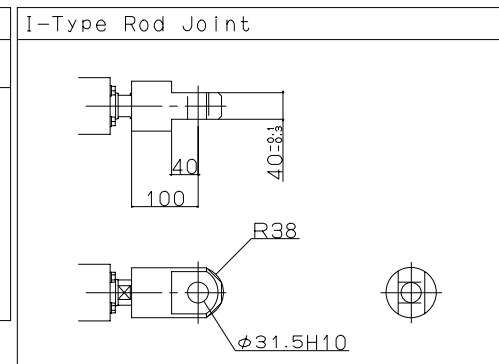

Stroke	L
100	235
150	285
200	335
250	385
300	435
350	485
400	535
500	635
600	735
700	835
800	935

JIS Symbol

Model:  
MS665-N-FA-160X350-HD

Maker:  
KONAN

File Name:  
MS66-N-FA-160-HD