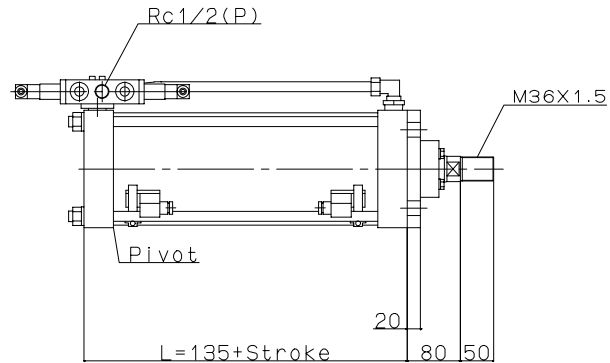

Stroke	L
100	235
150	285
200	335
250	385
300	435
350	485
400	535
500	635
600	735
700	835
800	935

JIS Symbol

Model:  
MS665-N-FA-160X350-HD

Maker:  
KONAN

File Name:  
MS66-N-FA-160-HD