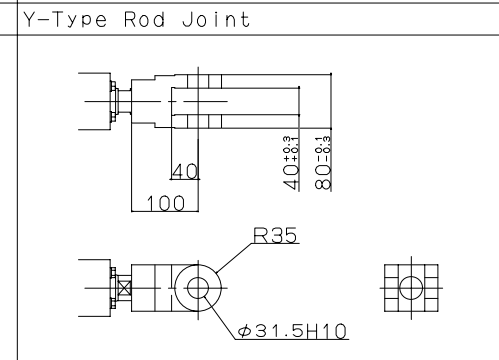

Stroke	L
100	235
150	285
200	335
250	385
300	435
350	485
400	535
500	635
600	735
700	835
800	935

JIS Symbol

Model:  
MS665-N-FA-160X350-HD

Maker:  
KONAN

File Name:  
MS66-N-FA-160-HD