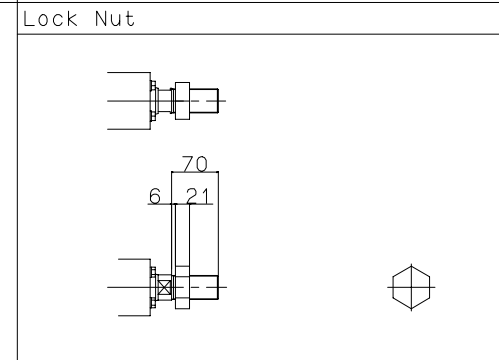

Stroke	L
100	235
150	285
200	335
250	385
300	435
350	485
400	535
500	635
600	735
700	835
800	935

JIS Symbol

Model:  
MS665-N-FA-160X350-HD

Maker:  
KONAN

File Name:  
MS66-N-FA-160-HD