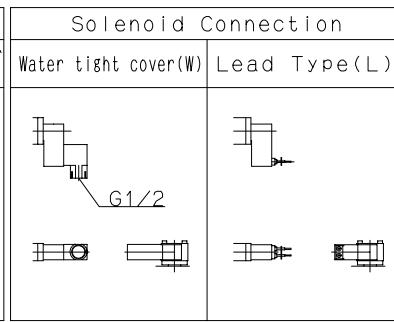

Stroke	L
100	235
150	285
200	335
250	385
300	435
350	485
400	535
500	635
600	735
700	835
800	935

JIS Symbol

Model:  
MS665-N-FA-160X350-HD

Maker:  
KONAN

File Name:  
MS66-N-FA-160-HD