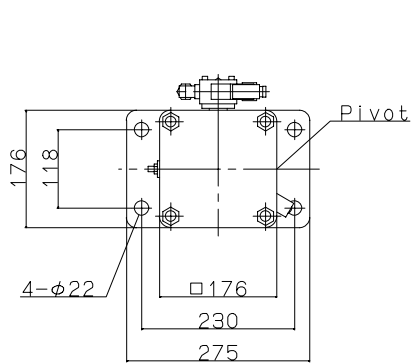

Stroke	L
100	235
150	285
200	335
250	385
300	435
350	485
400	535
500	635
600	735
700	835
800	935

JIS Symbol

Model:  
MS665-N-FA-160X350-HD

Maker:  
KONAN

File Name:  
MS66-N-FA-160-HD