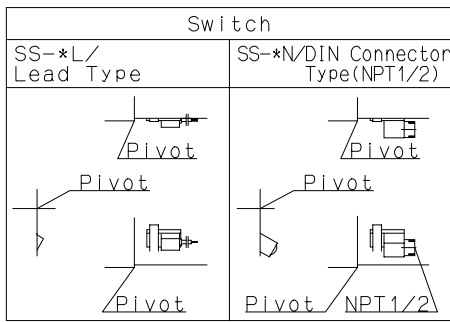

Stroke	L
100	235
150	285
200	335
250	385
300	435
350	485
400	535
500	635
600	735
700	835
800	935

JIS Symbol

Model:  
MS665-N-FA-160X350-HD

Maker:  
KONAN

File Name:  
MS66-N-FA-160-HD