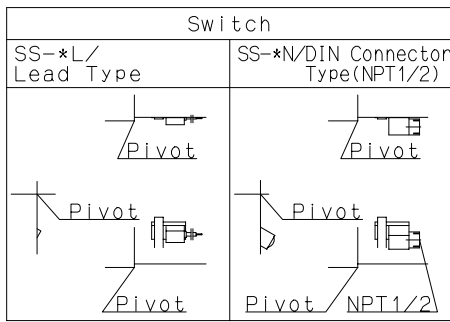

Stroke	L
100	245
150	295
200	345
250	395
300	445
350	495
400	545
500	645
600	745
700	845
800	945
900	1045
1000	1145

JIS Symbol

Model:
MS665-N-FA-200X350-HD

Maker:
KONAN

File Name:
MS66-N-FA-200-HD