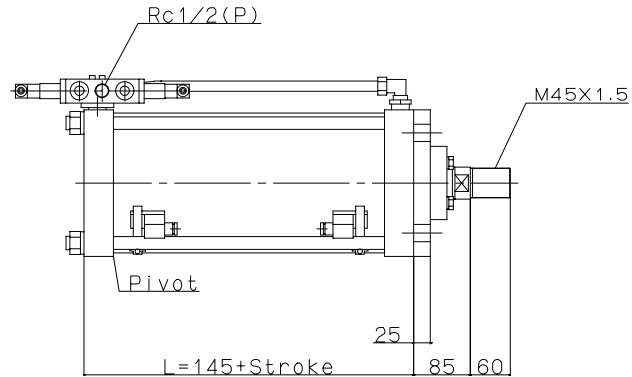

Stroke	L
100	245
150	295
200	345
250	395
300	445
350	495
400	545
500	645
600	745
700	845
800	945
900	1045
1000	1145

JIS Symbol

Model:
MS665-N-FA-200X350-HD

Maker:
KONAN

File Name:
MS66-N-FA-200-HD