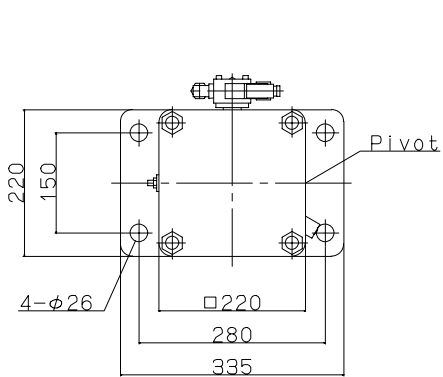

Stroke	L
100	245
150	295
200	345
250	395
300	445
350	495
400	545
500	645
600	745
700	845
800	945
900	1045
1000	1145

JIS Symbol

Model:
MS665-N-FA-200X350-HD

Maker:
KONAN

File Name:
MS66-N-FA-200-HD