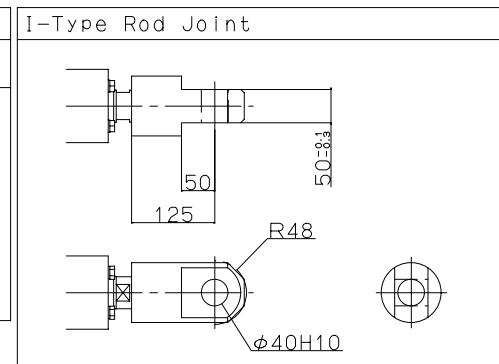

Stroke	L
100	245
150	295
200	345
250	395
300	445
350	495
400	545
500	645
600	745
700	845
800	945
900	1045
1000	1145

JIS Symbol

Model:
MS665-N-FA-200X350-HD

Maker:
KONAN

File Name:
MS66-N-FA-200-HD