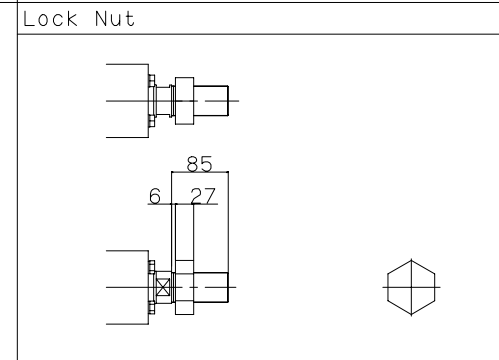

Stroke	L
100	245
150	295
200	345
250	395
300	445
350	495
400	545
500	645
600	745
700	845
800	945
900	1045
1000	1145

JIS Symbol

Model:
MS665-N-FA-200X350-HD

Maker:
KONAN

File Name:
MS66-N-FA-200-HD