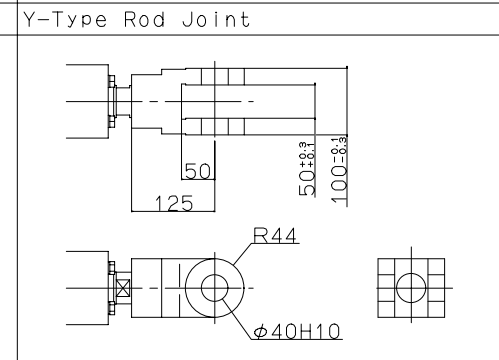

Stroke	L
100	245
150	295
200	345
250	395
300	445
350	495
400	545
500	645
600	745
700	845
800	945
900	1045
1000	1145

JIS Symbol

Model:
MS665-N-FA-200X350-HD

Maker:
KONAN

File Name:
MS66-N-FA-200-HD