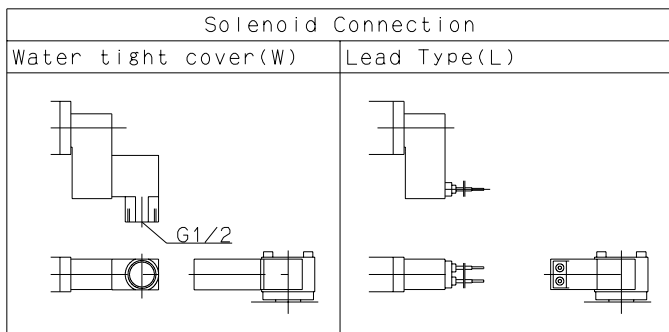

Stroke	L
100	194
150	244
200	294
250	344
300	394
400	494
500	594
600	694

JIS Symbol

SOL a

SOL b

P

S1

S2

Model: MS665-N-FA-40X200-HD