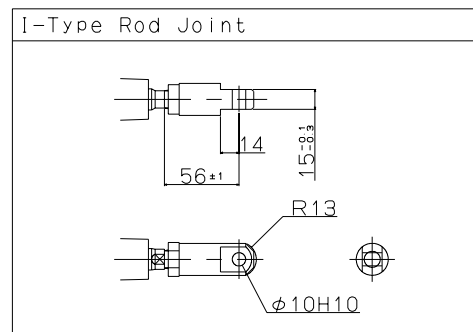

Stroke	L
100	194
150	244
200	294
250	344
300	394
400	494
500	594
600	694

JIS Symbol

SOL a

SOL b

P

S1

S2

Model: MS665-N-FA-40X200-HD