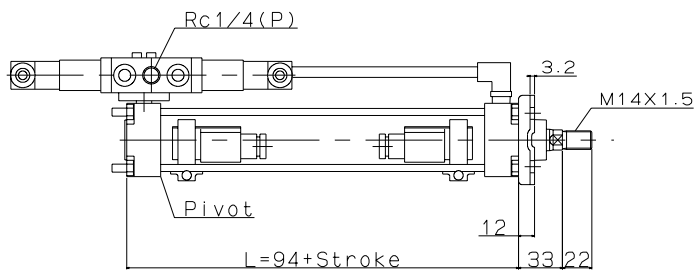

Stroke	L
100	194
150	244
200	294
250	344
300	394
400	494
500	594
600	694

JIS Symbol

SOL a

SOL b

P

S1

S2

Model: MS665-N-FA-40X200-HD