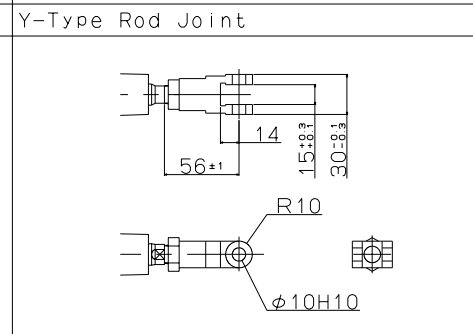

Stroke	L
100	194
150	244
200	294
250	344
300	394
400	494
500	594
600	694

JIS Symbol

SOL a

SOL b

P

S1

S2

Model: MS665-N-FA-40X200-HD