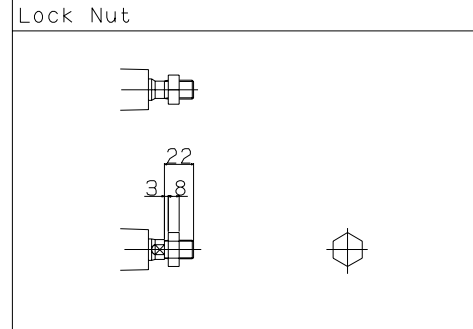

Stroke	L
100	194
150	244
200	294
250	344
300	394
400	494
500	594
600	694

JIS Symbol

SOL a

SOL b

P

S1

S2

Model: MS665-N-FA-40X200-HD