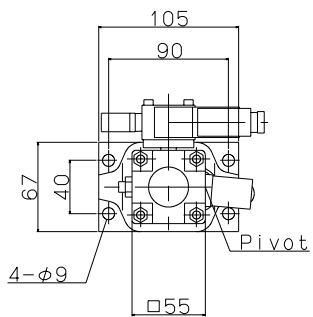

Stroke	L
100	194
150	244
200	294
250	344
300	394
400	494
500	594
600	694

JIS Symbol

SOL a

SOL b

P

S1

S2

Model: MS665-N-FA-40X200-HD