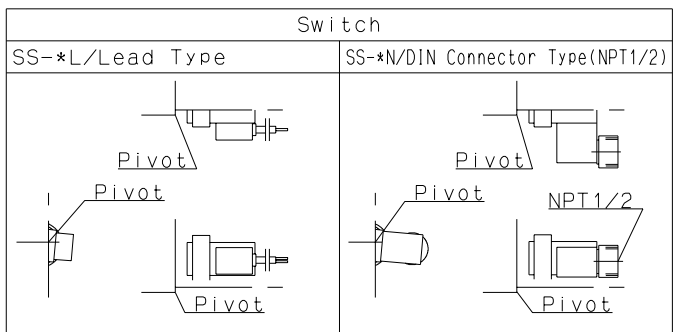

Stroke	L
100	194
150	244
200	294
250	344
300	394
400	494
500	594
600	694

JIS Symbol

SOL a

SOL b

P

S1

S2

Model: MS665-N-FA-40X200-HD