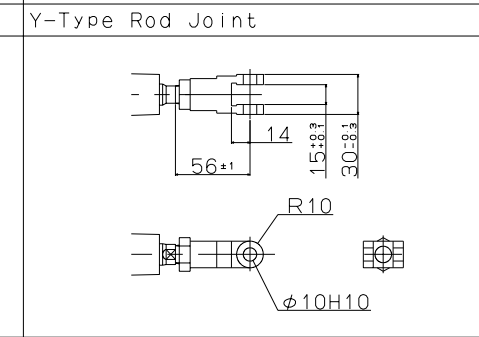

Stroke	L
100	194
150	244
200	294
250	344
300	394
400	494
500	594
600	694

JIS Symbol

Model: MS665-N-FA-40X200-HS
 Maker: KONAN
 File Name: MS66-N-FA-40-HS