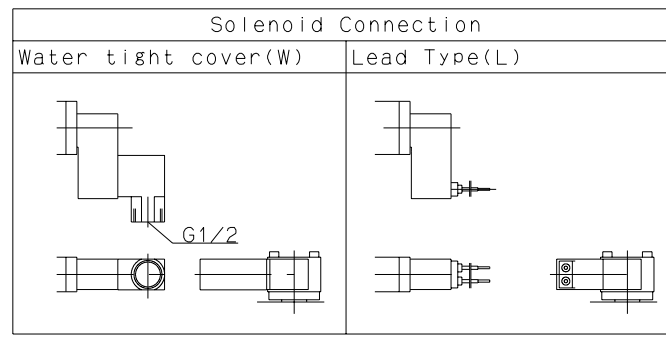

Stroke	L
100	194
150	244
200	294
250	344
300	394
400	494
500	594
600	694

JIS Symbol

Model: MS665-N-FA-40X200-HS
 Maker: KONAN
 File Name: MS66-N-FA-40-HS