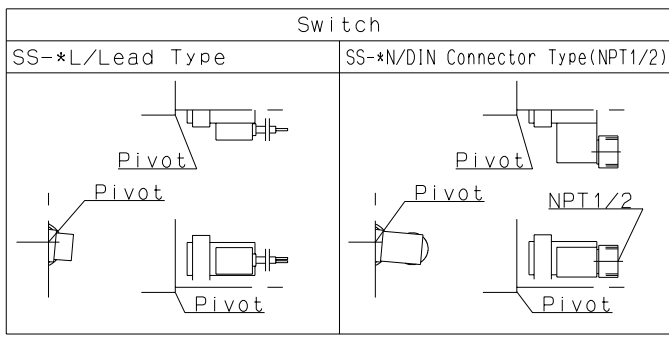

Stroke	L
100	194
150	244
200	294
250	344
300	394
400	494
500	594
600	694

JIS Symbol

Model: MS665-N-FA-40X200-HS
 Maker: KONAN
 File Name: MS66-N-FA-40-HS