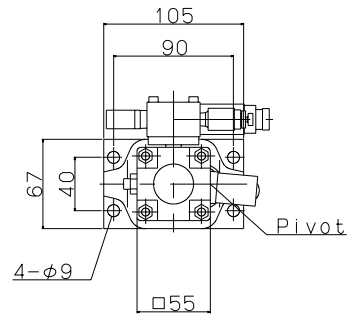

Stroke	L
100	194
150	244
200	294
250	344
300	394
400	494
500	594
600	694

JIS Symbol

Model: MS665-N-FA-40X200-HS
 Maker: KONAN
 File Name: MS66-N-FA-40-HS