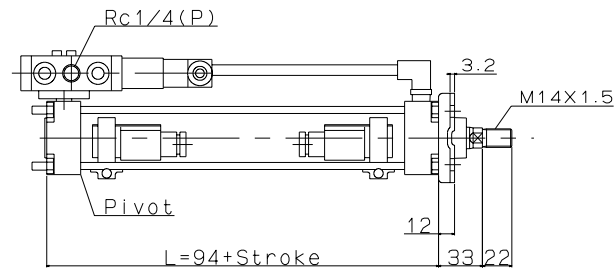

Stroke	L
100	194
150	244
200	294
250	344
300	394
400	494
500	594
600	694

JIS Symbol

Model: MS665-N-FA-40X200-HS
 Maker: KONAN
 File Name: MS66-N-FA-40-HS