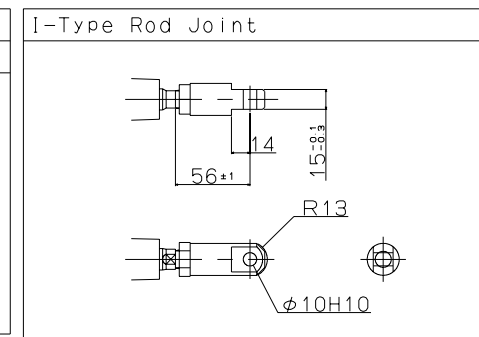

Stroke	L
100	194
150	244
200	294
250	344
300	394
400	494
500	594
600	694

JIS Symbol

Model: MS665-N-FA-40X200-HS
 Maker: KONAN
 File Name: MS66-N-FA-40-HS