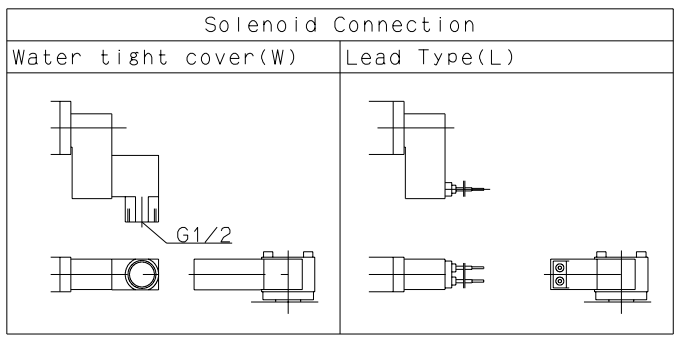

| Stroke | L   |
|--------|-----|
| 100    | 205 |
| 150    | 255 |
| 200    | 305 |
| 250    | 355 |
| 300    | 405 |
| 400    | 505 |
| 500    | 605 |
| 600    | 705 |

JIS Symbol

Model: MS665-N-FA-50X200-HD  
 Maker: KONAN  
 File Name: MS66-N-FA-50-HD