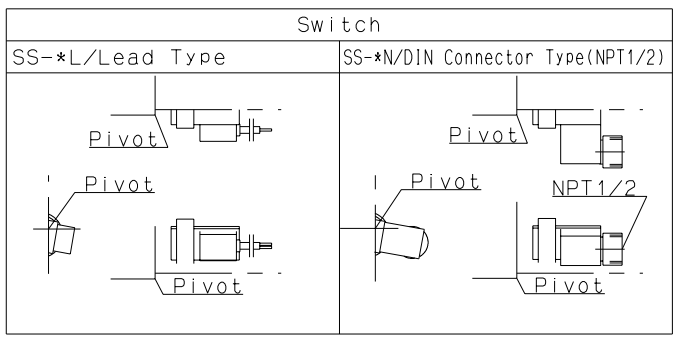

| Stroke | L   |
|--------|-----|
| 100    | 205 |
| 150    | 255 |
| 200    | 305 |
| 250    | 355 |
| 300    | 405 |
| 400    | 505 |
| 500    | 605 |
| 600    | 705 |

JIS Symbol

Model: MS665-N-FA-50X200-HD  
 Maker: KONAN  
 File Name: MS66-N-FA-50-HD