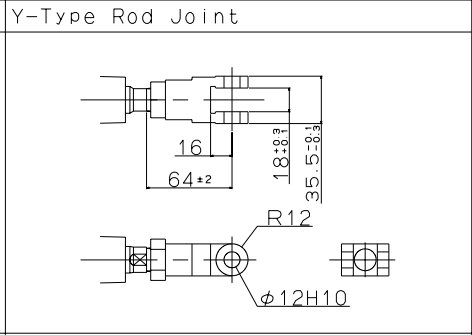

| Stroke | L   |
|--------|-----|
| 100    | 205 |
| 150    | 255 |
| 200    | 305 |
| 250    | 355 |
| 300    | 405 |
| 400    | 505 |
| 500    | 605 |
| 600    | 705 |

JIS Symbol

Model: MS665-N-FA-50X200-HD  
 Maker: KONAN  
 File Name: MS66-N-FA-50-HD