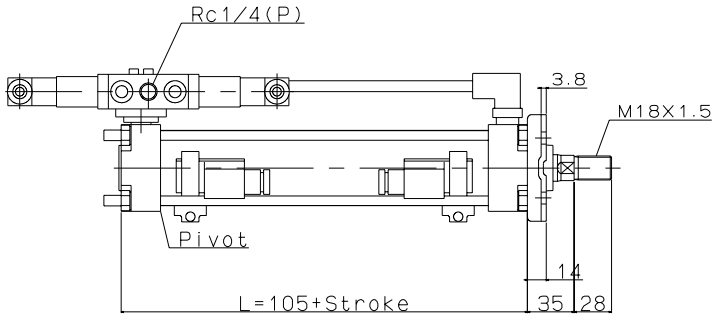

| Stroke | L   |
|--------|-----|
| 100    | 205 |
| 150    | 255 |
| 200    | 305 |
| 250    | 355 |
| 300    | 405 |
| 400    | 505 |
| 500    | 605 |
| 600    | 705 |

JIS Symbol

Model: MS665-N-FA-50X200-HD  
 Maker: KONAN  
 File Name: MS66-N-FA-50-HD