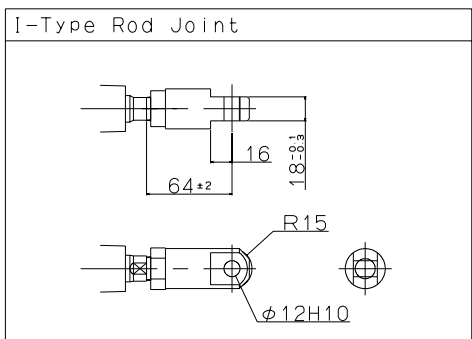

| Stroke | L   |
|--------|-----|
| 100    | 205 |
| 150    | 255 |
| 200    | 305 |
| 250    | 355 |
| 300    | 405 |
| 400    | 505 |
| 500    | 605 |
| 600    | 705 |

JIS Symbol

Model: MS665-N-FA-50X200-HD  
 Maker: KONAN  
 File Name: MS66-N-FA-50-HD