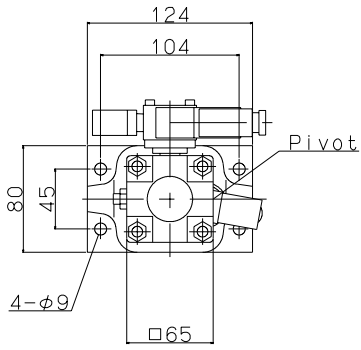

| Stroke | L   |
|--------|-----|
| 100    | 205 |
| 150    | 255 |
| 200    | 305 |
| 250    | 355 |
| 300    | 405 |
| 400    | 505 |
| 500    | 605 |
| 600    | 705 |

JIS Symbol

Model: MS665-N-FA-50X200-HD  
 Maker: KONAN  
 File Name: MS66-N-FA-50-HD