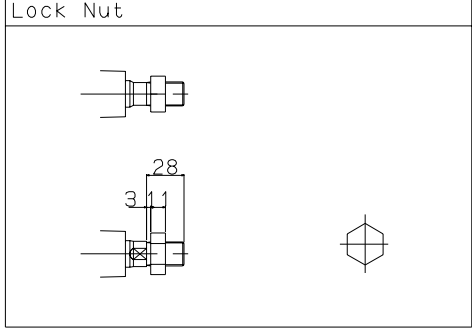

| Stroke | L   |
|--------|-----|
| 100    | 205 |
| 150    | 255 |
| 200    | 305 |
| 250    | 355 |
| 300    | 405 |
| 400    | 505 |
| 500    | 605 |
| 600    | 705 |

JIS Symbol

Model: MS665-N-FA-50X200-HD  
 Maker: KONAN  
 File Name: MS66-N-FA-50-HD