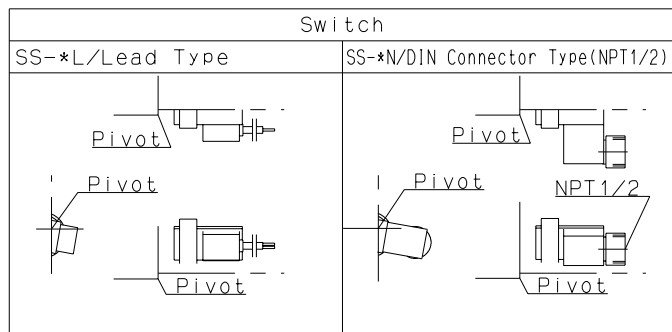

Stroke	L
100	205
150	255
200	305
250	355
300	405
400	505
500	605
600	705

JIS Symbol

Model : MS665-N-FA-50X200-HS
 Maker : KONAN
 File Name : MS66-N-FA-50-HS