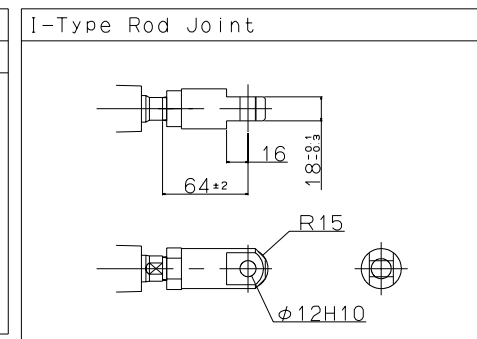

Stroke	L
100	205
150	255
200	305
250	355
300	405
400	505
500	605
600	705

JIS Symbol

Model : MS665-N-FA-50X200-HS
 Maker : KONAN
 File Name : MS66-N-FA-50-HS