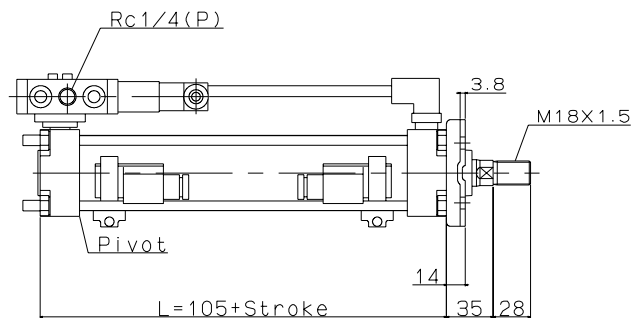

Stroke	L
100	205
150	255
200	305
250	355
300	405
400	505
500	605
600	705

JIS Symbol

Model : MS665-N-FA-50X200-HS
 Maker : KONAN
 File Name : MS66-N-FA-50-HS