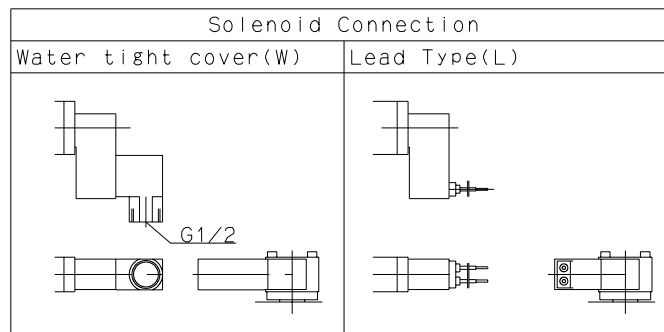

Stroke	L
100	205
150	255
200	305
250	355
300	405
400	505
500	605
600	705

JIS Symbol

Model : MS665-N-FA-50X200-HS
 Maker : KONAN
 File Name : MS66-N-FA-50-HS