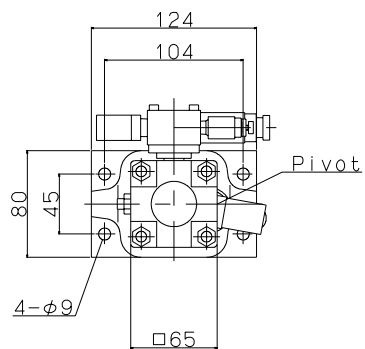

Stroke	L
100	205
150	255
200	305
250	355
300	405
400	505
500	605
600	705

JIS Symbol

Model : MS665-N-FA-50X200-HS
 Maker : KONAN
 File Name : MS66-N-FA-50-HS