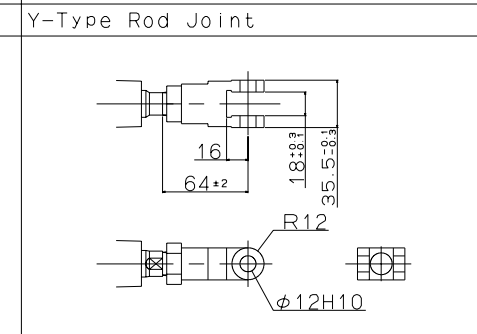

Stroke	L
100	205
150	255
200	305
250	355
300	405
400	505
500	605
600	705

JIS Symbol

Model : MS665-N-FA-50X200-HS
 Maker : KONAN
 File Name : MS66-N-FA-50-HS