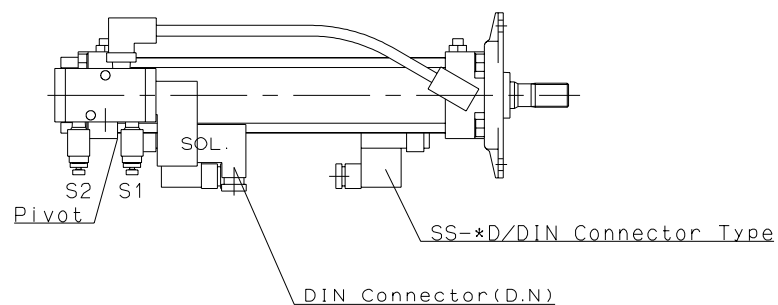

Stroke	L
100	205
150	255
200	305
250	355
300	405
400	505
500	605
600	705

JIS Symbol

Model : MS665-N-FA-50X200-HS
 Maker : KONAN
 File Name : MS66-N-FA-50-HS