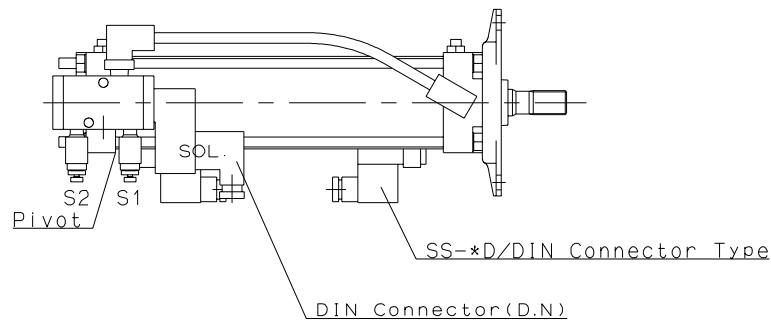

Stroke	L
100	205
150	255
200	305
250	355
300	405
400	505
500	605
600	705

JIS Symbol

Model: MS665-N-FA-63X200-HS
 Maker: KONAN
 File Name: MS66-N-FA-63-HS