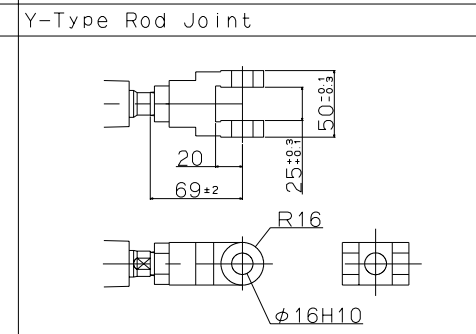

Stroke	L
100	205
150	255
200	305
250	355
300	405
400	505
500	605
600	705

JIS Symbol

Model: MS665-N-FA-63X200-HS
 Maker: KONAN
 File Name: MS66-N-FA-63-HS