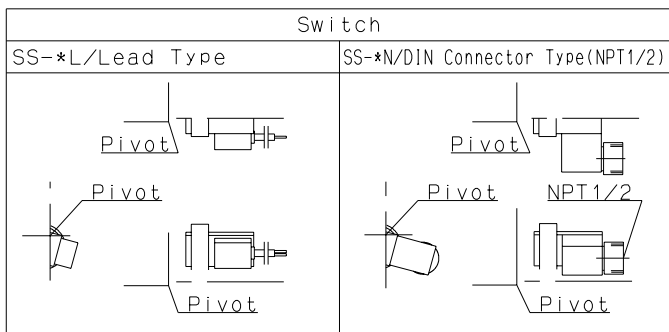

Stroke	L
100	205
150	255
200	305
250	355
300	405
400	505
500	605
600	705

JIS Symbol

Model: MS665-N-FA-63X200-HS
 Maker: KONAN
 File Name: MS66-N-FA-63-HS