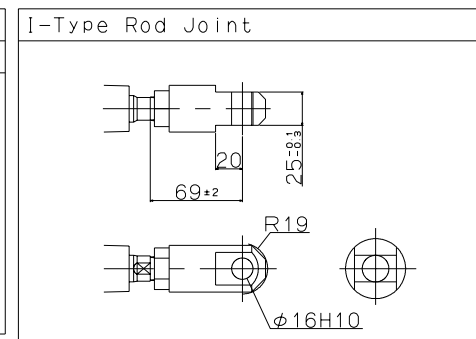

Stroke	L
100	205
150	255
200	305
250	355
300	405
400	505
500	605
600	705

JIS Symbol

Model: MS665-N-FA-63X200-HS
 Maker: KONAN
 File Name: MS66-N-FA-63-HS