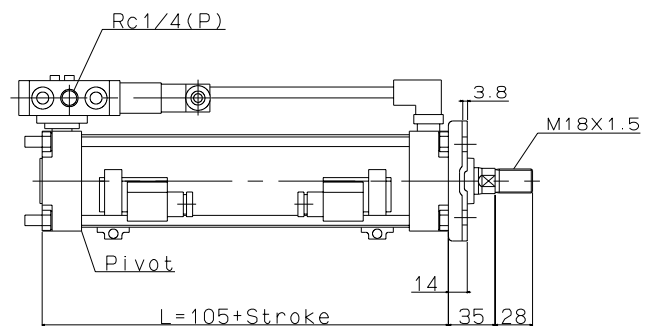

Stroke	L
100	205
150	255
200	305
250	355
300	405
400	505
500	605
600	705

JIS Symbol

Model: MS665-N-FA-63X200-HS
 Maker: KONAN
 File Name: MS66-N-FA-63-HS