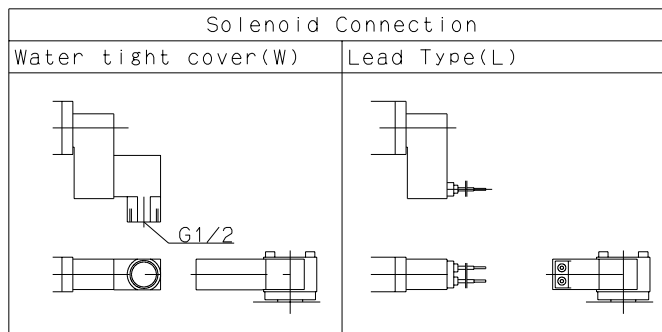

Stroke	L
100	205
150	255
200	305
250	355
300	405
400	505
500	605
600	705

JIS Symbol

Model: MS665-N-FA-63X200-HS
 Maker: KONAN
 File Name: MS66-N-FA-63-HS