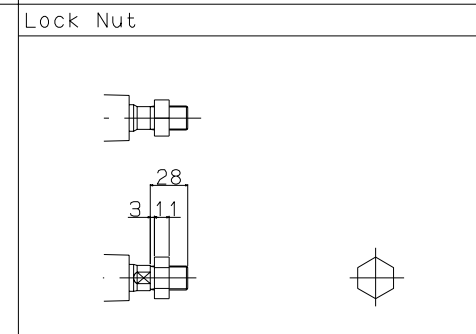

Stroke	L
100	205
150	255
200	305
250	355
300	405
400	505
500	605
600	705

JIS Symbol

Model: MS665-N-FA-63X200-HS
 Maker: KONAN
 File Name: MS66-N-FA-63-HS