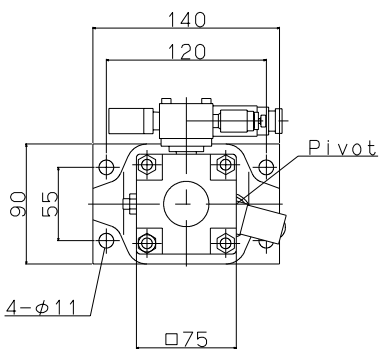

Stroke	L
100	205
150	255
200	305
250	355
300	405
400	505
500	605
600	705

JIS Symbol

Model: MS665-N-FA-63X200-HS
 Maker: KONAN
 File Name: MS66-N-FA-63-HS