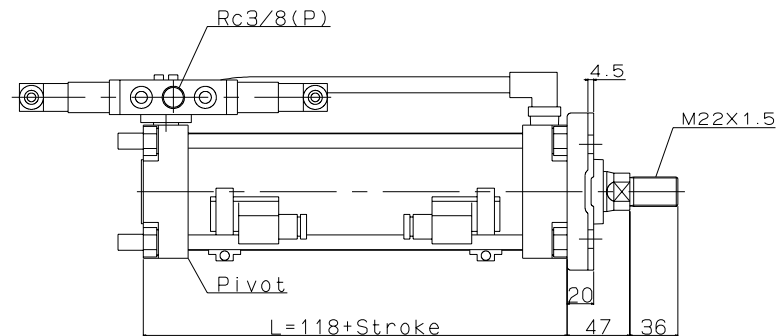

| Stroke | L |
|--------|-----|
| 100 | 218 |
| 150 | 268 |
| 200 | 318 |
| 250 | 368 |
| 300 | 418 |
| 400 | 518 |
| 500 | 618 |
| 600 | 718 |
| 700 | 818 |
| 800 | 918 |

JIS Symbol

Model: MS665-N-FA-80X200-HD
 Maker: KONAN
 File Name: MS66-N-FA-80-HD