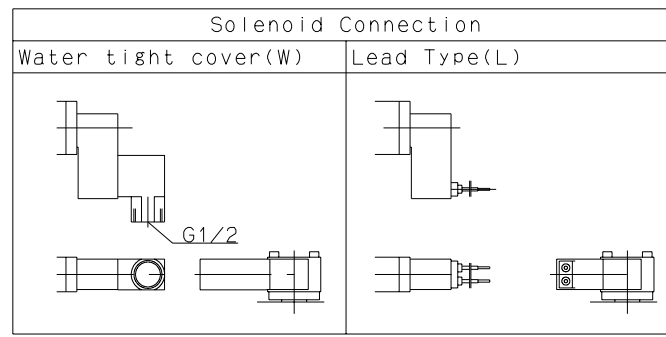

| Stroke | L |
|--------|-----|
| 100 | 218 |
| 150 | 268 |
| 200 | 318 |
| 250 | 368 |
| 300 | 418 |
| 400 | 518 |
| 500 | 618 |
| 600 | 718 |
| 700 | 818 |
| 800 | 918 |

JIS Symbol

Model: MS665-N-FA-80X200-HD
 Maker: KONAN
 File Name: MS66-N-FA-80-HD