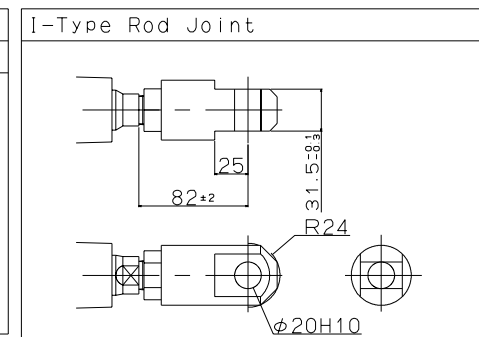

| Stroke | L |
|--------|-----|
| 100 | 218 |
| 150 | 268 |
| 200 | 318 |
| 250 | 368 |
| 300 | 418 |
| 400 | 518 |
| 500 | 618 |
| 600 | 718 |
| 700 | 818 |
| 800 | 918 |

JIS Symbol

Model: MS665-N-FA-80X200-HD
 Maker: KONAN
 File Name: MS66-N-FA-80-HD