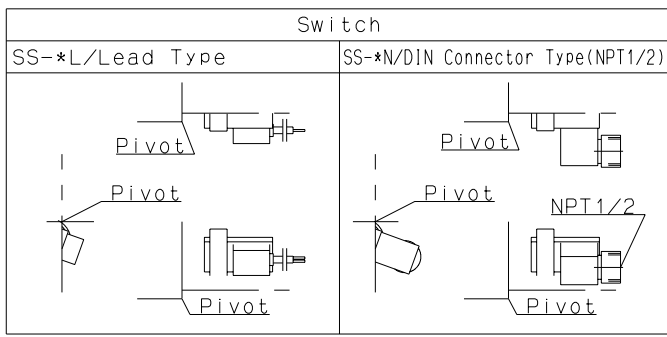

| Stroke | L |
|--------|-----|
| 100 | 218 |
| 150 | 268 |
| 200 | 318 |
| 250 | 368 |
| 300 | 418 |
| 400 | 518 |
| 500 | 618 |
| 600 | 718 |
| 700 | 818 |
| 800 | 918 |

JIS Symbol

Model: MS665-N-FA-80X200-HD
 Maker: KONAN
 File Name: MS66-N-FA-80-HD