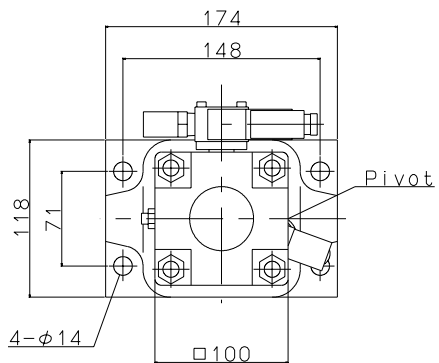

| Stroke | L |
|--------|-----|
| 100 | 218 |
| 150 | 268 |
| 200 | 318 |
| 250 | 368 |
| 300 | 418 |
| 400 | 518 |
| 500 | 618 |
| 600 | 718 |
| 700 | 818 |
| 800 | 918 |

JIS Symbol

Model: MS665-N-FA-80X200-HD
 Maker: KONAN
 File Name: MS66-N-FA-80-HD