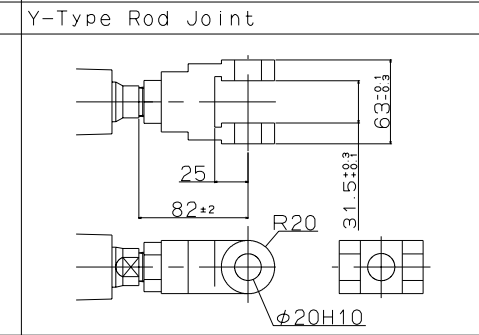

| Stroke | L |
|--------|-----|
| 100 | 218 |
| 150 | 268 |
| 200 | 318 |
| 250 | 368 |
| 300 | 418 |
| 400 | 518 |
| 500 | 618 |
| 600 | 718 |
| 700 | 818 |
| 800 | 918 |

JIS Symbol

Model: MS665-N-FA-80X200-HD
 Maker: KONAN
 File Name: MS66-N-FA-80-HD