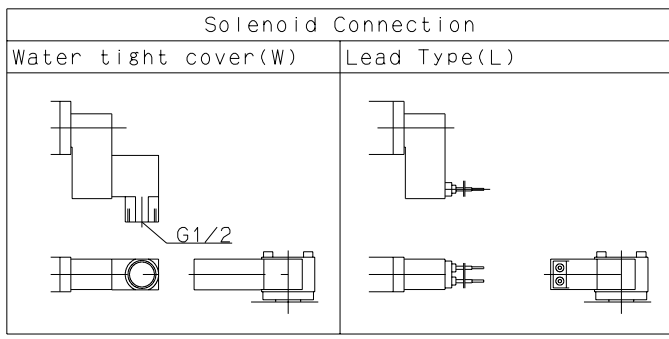

Stroke	L
100	218
150	268
200	318
250	368
300	418
400	518
500	618
600	718
700	818
800	918

JIS Symbol

S1

S2

P

T

SOL.

Model: MS665-N-FA-80X200-HS