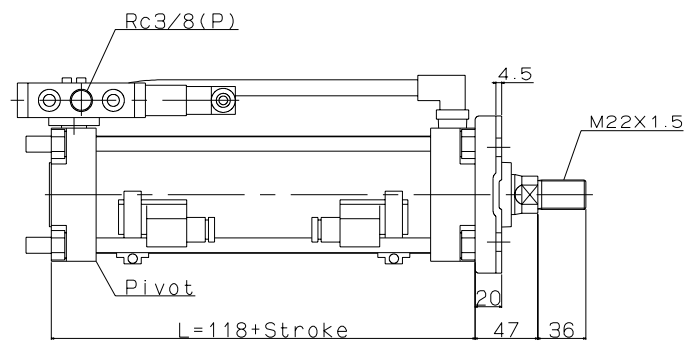

Stroke	L
100	218
150	268
200	318
250	368
300	418
400	518
500	618
600	718
700	818
800	918

JIS Symbol

S1

S2

P

T

SOL.

Model: MS665-N-FA-80X200-HS