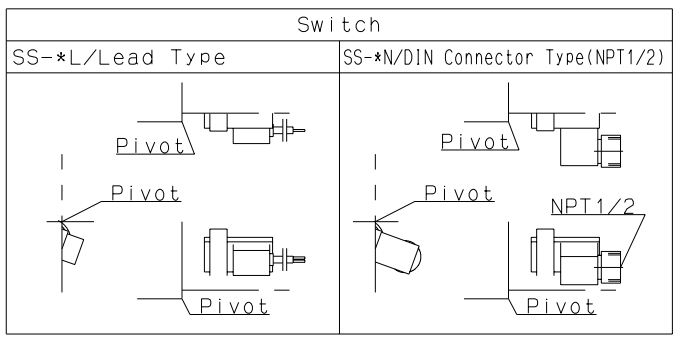

Stroke	L
100	218
150	268
200	318
250	368
300	418
400	518
500	618
600	718
700	818
800	918

JIS Symbol

S1

S2

P

T

SOL.

Model: MS665-N-FA-80X200-HS