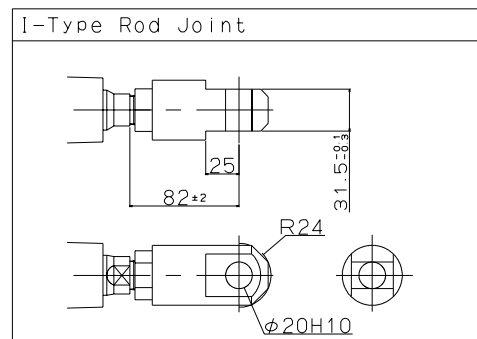

Stroke	L
100	218
150	268
200	318
250	368
300	418
400	518
500	618
600	718
700	818
800	918

JIS Symbol

S1

S2

P

T

SOL.

Model: MS665-N-FA-80X200-HS