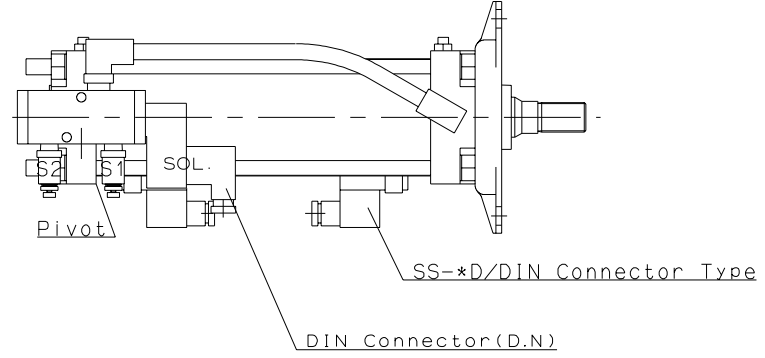

Stroke	L
100	218
150	268
200	318
250	368
300	418
400	518
500	618
600	718
700	818
800	918

JIS Symbol

S1

S2

P

T

SOL.

Model: MS665-N-FA-80X200-HS