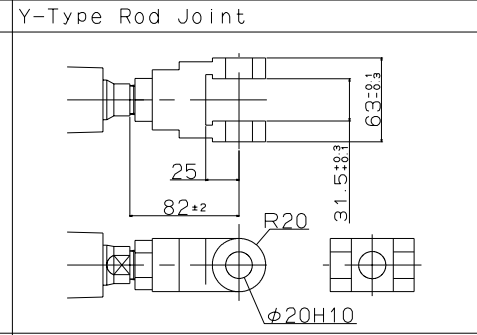

Stroke	L
100	218
150	268
200	318
250	368
300	418
400	518
500	618
600	718
700	818
800	918

JIS Symbol

S1

S2

P

T

SOL.

Model: MS665-N-FA-80X200-HS