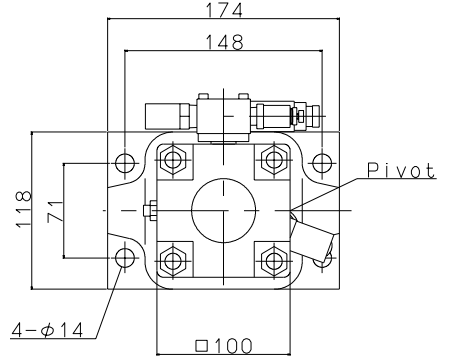

Stroke	L
100	218
150	268
200	318
250	368
300	418
400	518
500	618
600	718
700	818
800	918

JIS Symbol

S1

S2

P

T

SOL.

Model: MS665-N-FA-80X200-HS