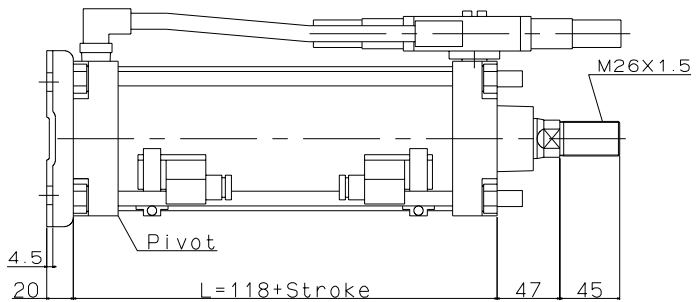

Stroke	L
100	218
150	268
200	318
250	368
300	418
400	518
500	618
600	718
700	818
800	918

JIS Symbol

Model: MS665-N-FB-100X200-RD  
 Maker: KONAN  
 File Name: MS66-N-FB-100-RD