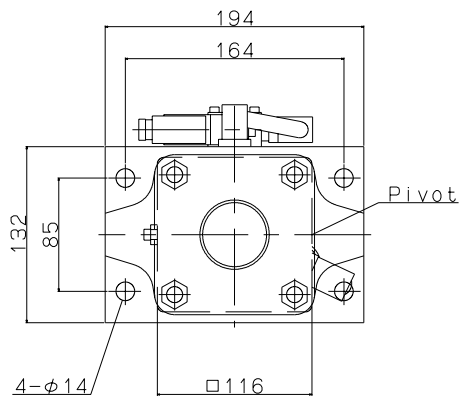

Stroke	L
100	218
150	268
200	318
250	368
300	418
400	518
500	618
600	718
700	818
800	918

JIS Symbol

Model: MS665-N-FB-100X200-RD  
 Maker: KONAN  
 File Name: MS66-N-FB-100-RD