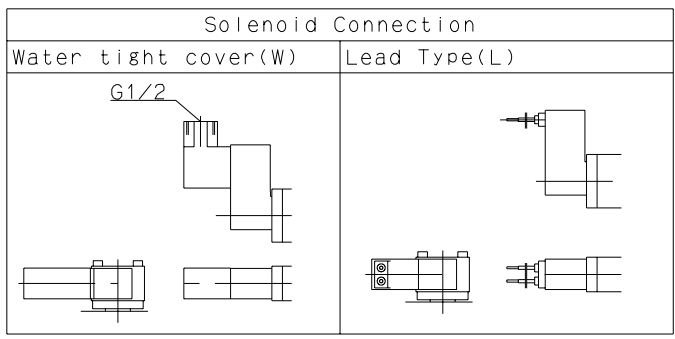

Stroke	L
100	218
150	268
200	318
250	368
300	418
400	518
500	618
600	718
700	818
800	918

JIS Symbol

Model: MS665-N-FB-100X200-RD  
 Maker: KONAN  
 File Name: MS66-N-FB-100-RD