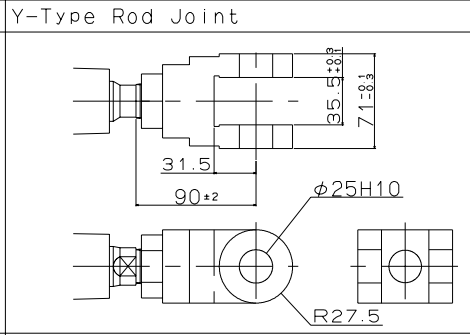

Stroke	L
100	218
150	268
200	318
250	368
300	418
400	518
500	618
600	718
700	818
800	918

JIS Symbol

Model: MS665-N-FB-100X200-RD  
 Maker: KONAN  
 File Name: MS66-N-FB-100-RD