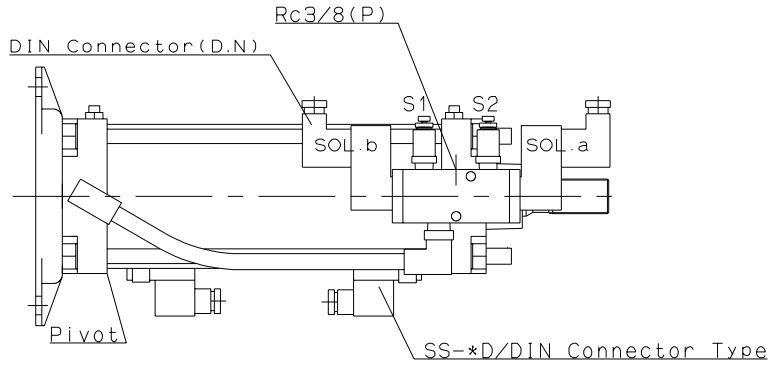

Stroke	L
100	218
150	268
200	318
250	368
300	418
400	518
500	618
600	718
700	818
800	918

JIS Symbol

Model: MS665-N-FB-100X200-RD  
 Maker: KONAN  
 File Name: MS66-N-FB-100-RD