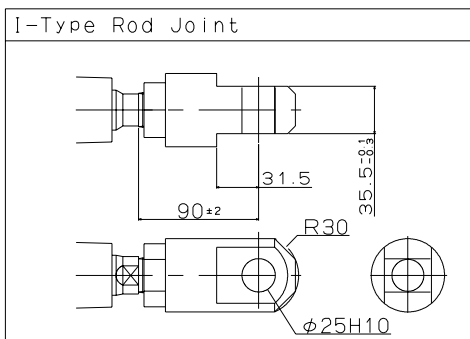

Stroke	L
100	218
150	268
200	318
250	368
300	418
400	518
500	618
600	718
700	818
800	918

JIS Symbol

Model: MS665-N-FB-100X200-RD  
 Maker: KONAN  
 File Name: MS66-N-FB-100-RD