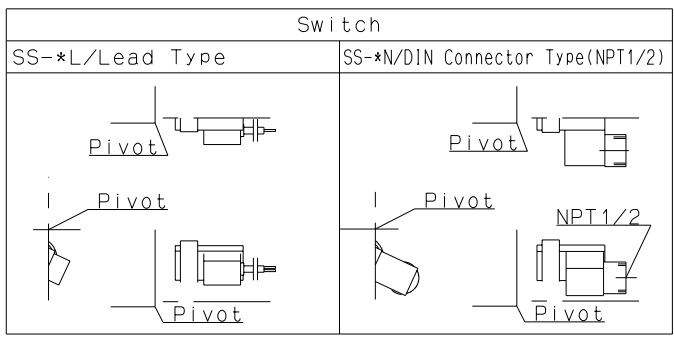

Stroke	L
100	218
150	268
200	318
250	368
300	418
400	518
500	618
600	718
700	818
800	918

JIS Symbol

Model: MS665-N-FB-100X200-RD  
 Maker: KONAN  
 File Name: MS66-N-FB-100-RD